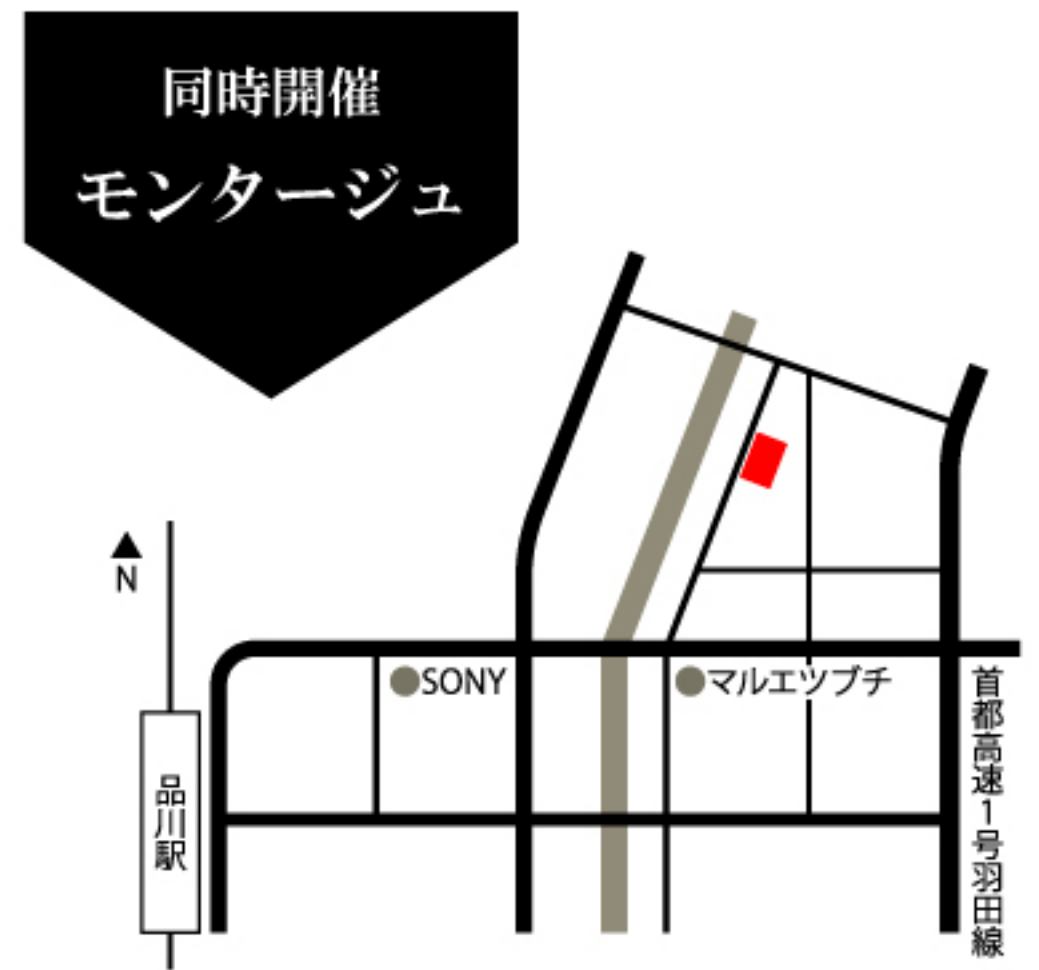

品川駅 港南口から徒歩14分