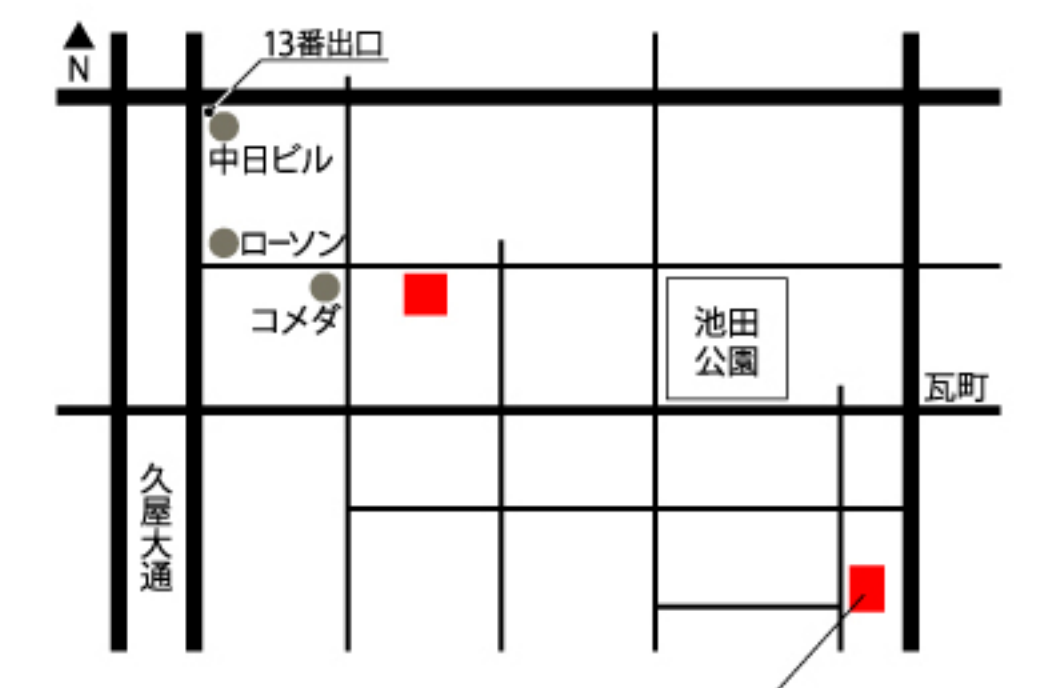

OPEN 9:00~17:00

展示会場

大川ショールーム

〒831-0031福岡県大川市大字上巻446-1
TEL:0944-85-9627

NAGOYA

2020. 1/28(tue). 29(wed). 30(thu)

OPEN 9:00~17:00

展示会場

本社 栄ショールーム

〒460-0008名古屋市中区栄4-17-5
TEL:052-241-3077

第2ショールーム

(弊社送迎車でご案内いたします)

地下鉄東山線「栄駅」13番出口を出て直進200mローソンを左折

TOKYO

2020. 2/5(wed). 6(thu). 7(fri)

OPEN 9:00~17:00