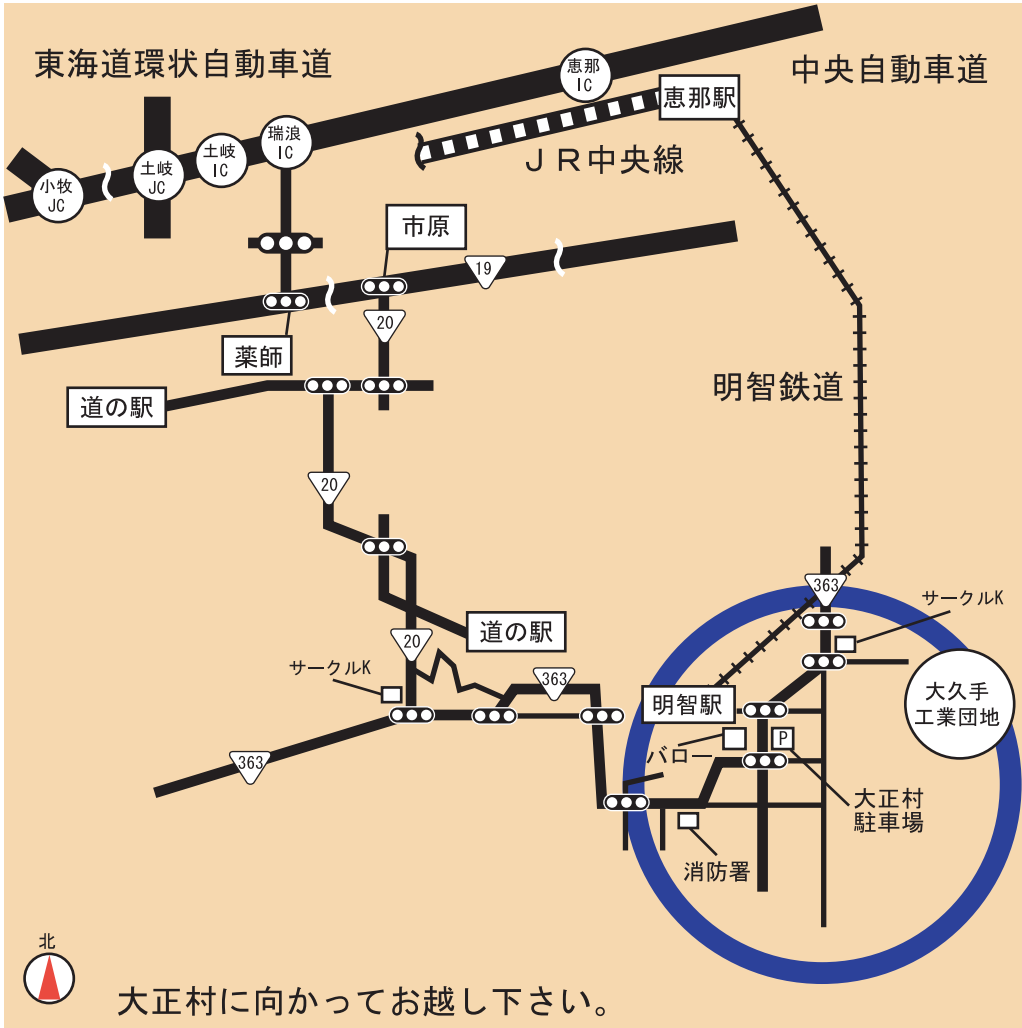

明智流通センター

〒509-7712
 岐阜県恵那市明智町大久手1001-290

明智流通センターまでの交通機関

公共交通機関を御利用の場合

- JR中央線瑞浪駅から、東濃鉄道路線バスにて明智駅
- JR中央線恵那駅から、明智鉄道で明智駅

お車を御利用の場合

- 中央道瑞浪ICから日本大正村に向かってお越し下さい。