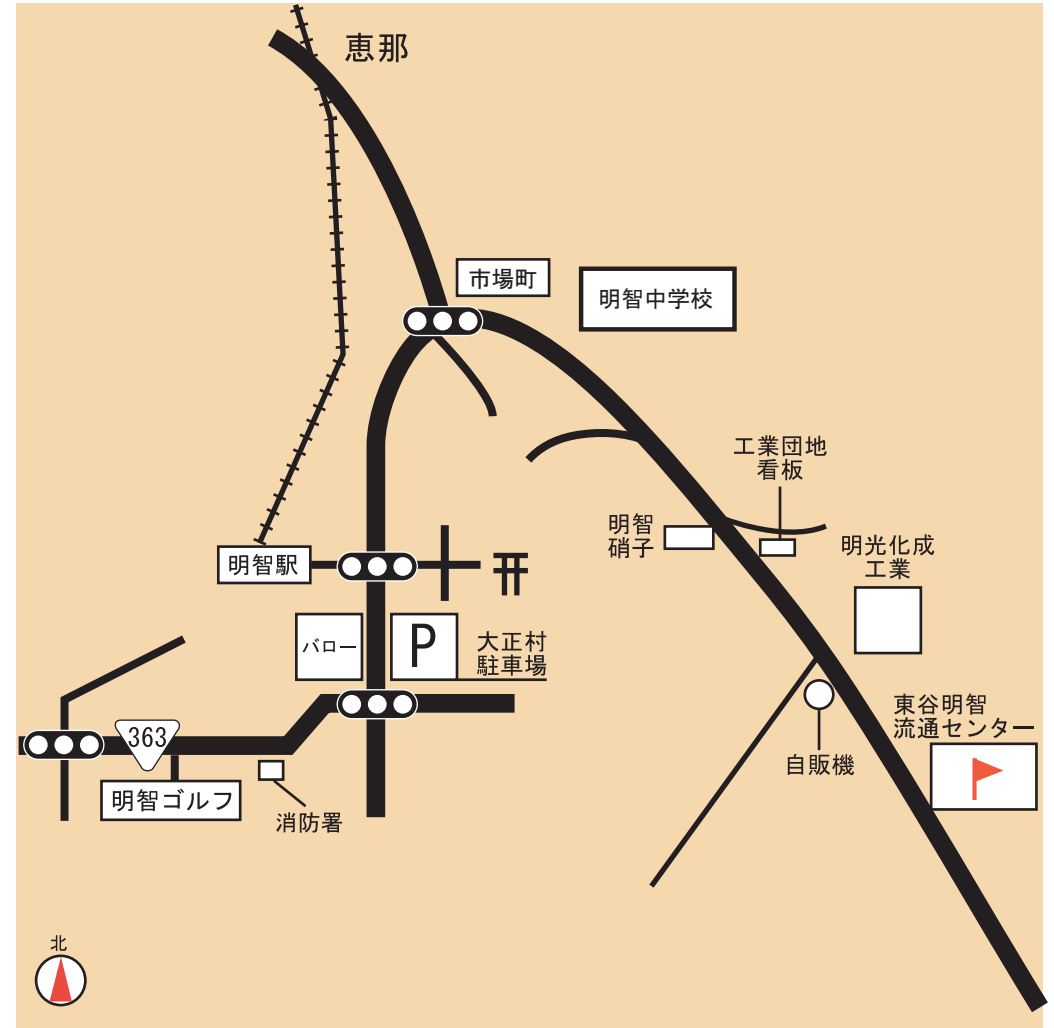

明智流通センター

〒509-7712
 岐阜県恵那市明智町大久手1001-290

明智流通センターまでの交通機関

公共交通機関を御利用の場合

- JR中央線瑞浪駅から、東濃鉄道路線バスにて明智駅
- JR中央線恵那駅から、明智鉄道で明智駅

お車を御利用の場合

- 中央道瑞浪ICから日本大正村に向かってお越し下さい。