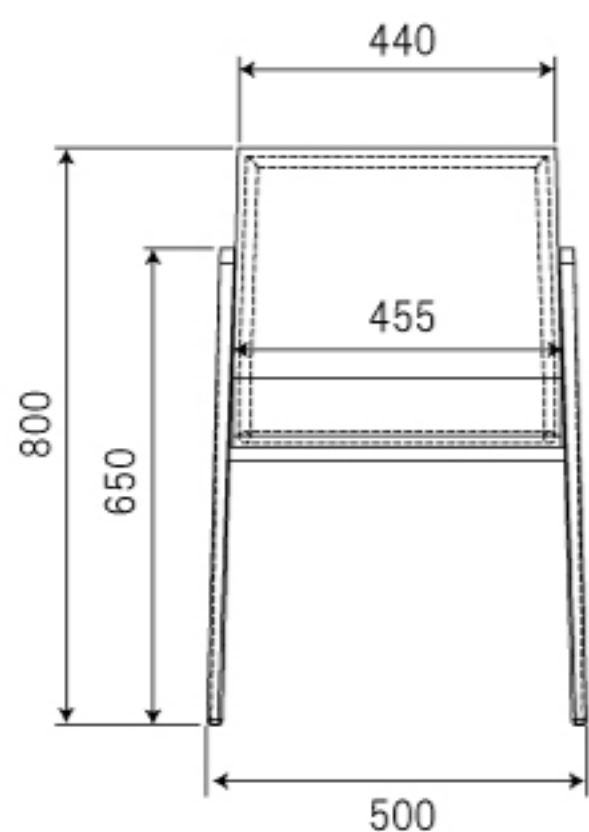

cortège chair

コルテージュ チェア

A2-103IV / DBR
W500xD575xH800xAH650xSH470 mm
ステンレス ソフトレザー
ロット1

size

IV

DBR

front

side