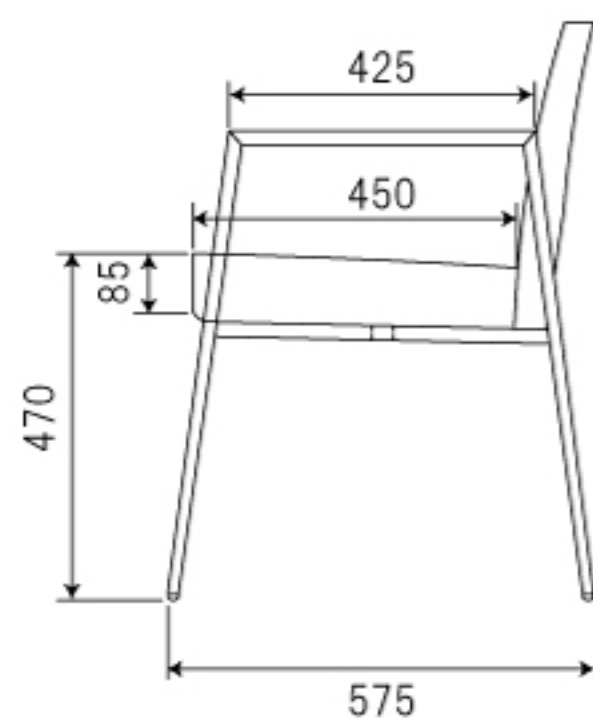

cortège chair

コルテージュ チェア

A2-103IV / DBR
W500xD575xH800xAH650xSH470 mm
ステンレス ソフトレザー
ロット1

size

IV

DBR

front

side