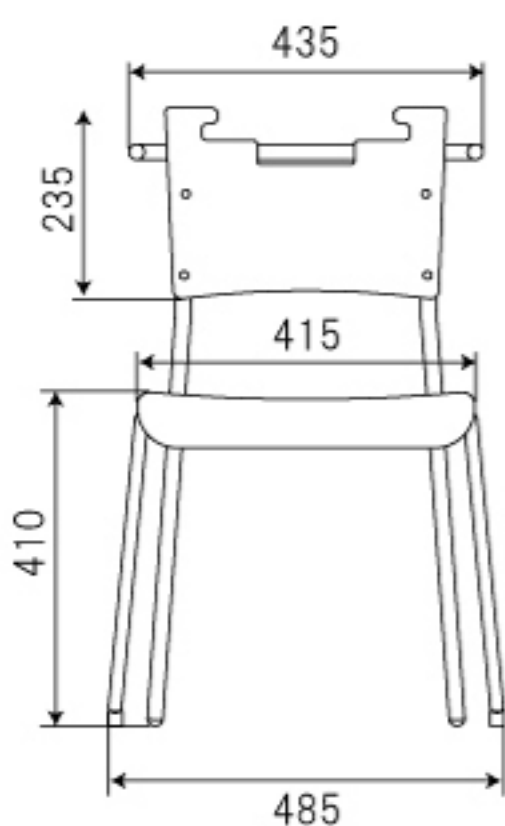

# marcato chair

マルカート チェア

A2-102BK / IV

W485xD530xH760xSH410 mm

スチール（粉体塗装） ソフトレザー

積層合板

ロット2

BK

IV

簡易スタッキング  
※長時間スタッキングした際に座面にへこみ跡が残る場合がございます。

size

front

side

back