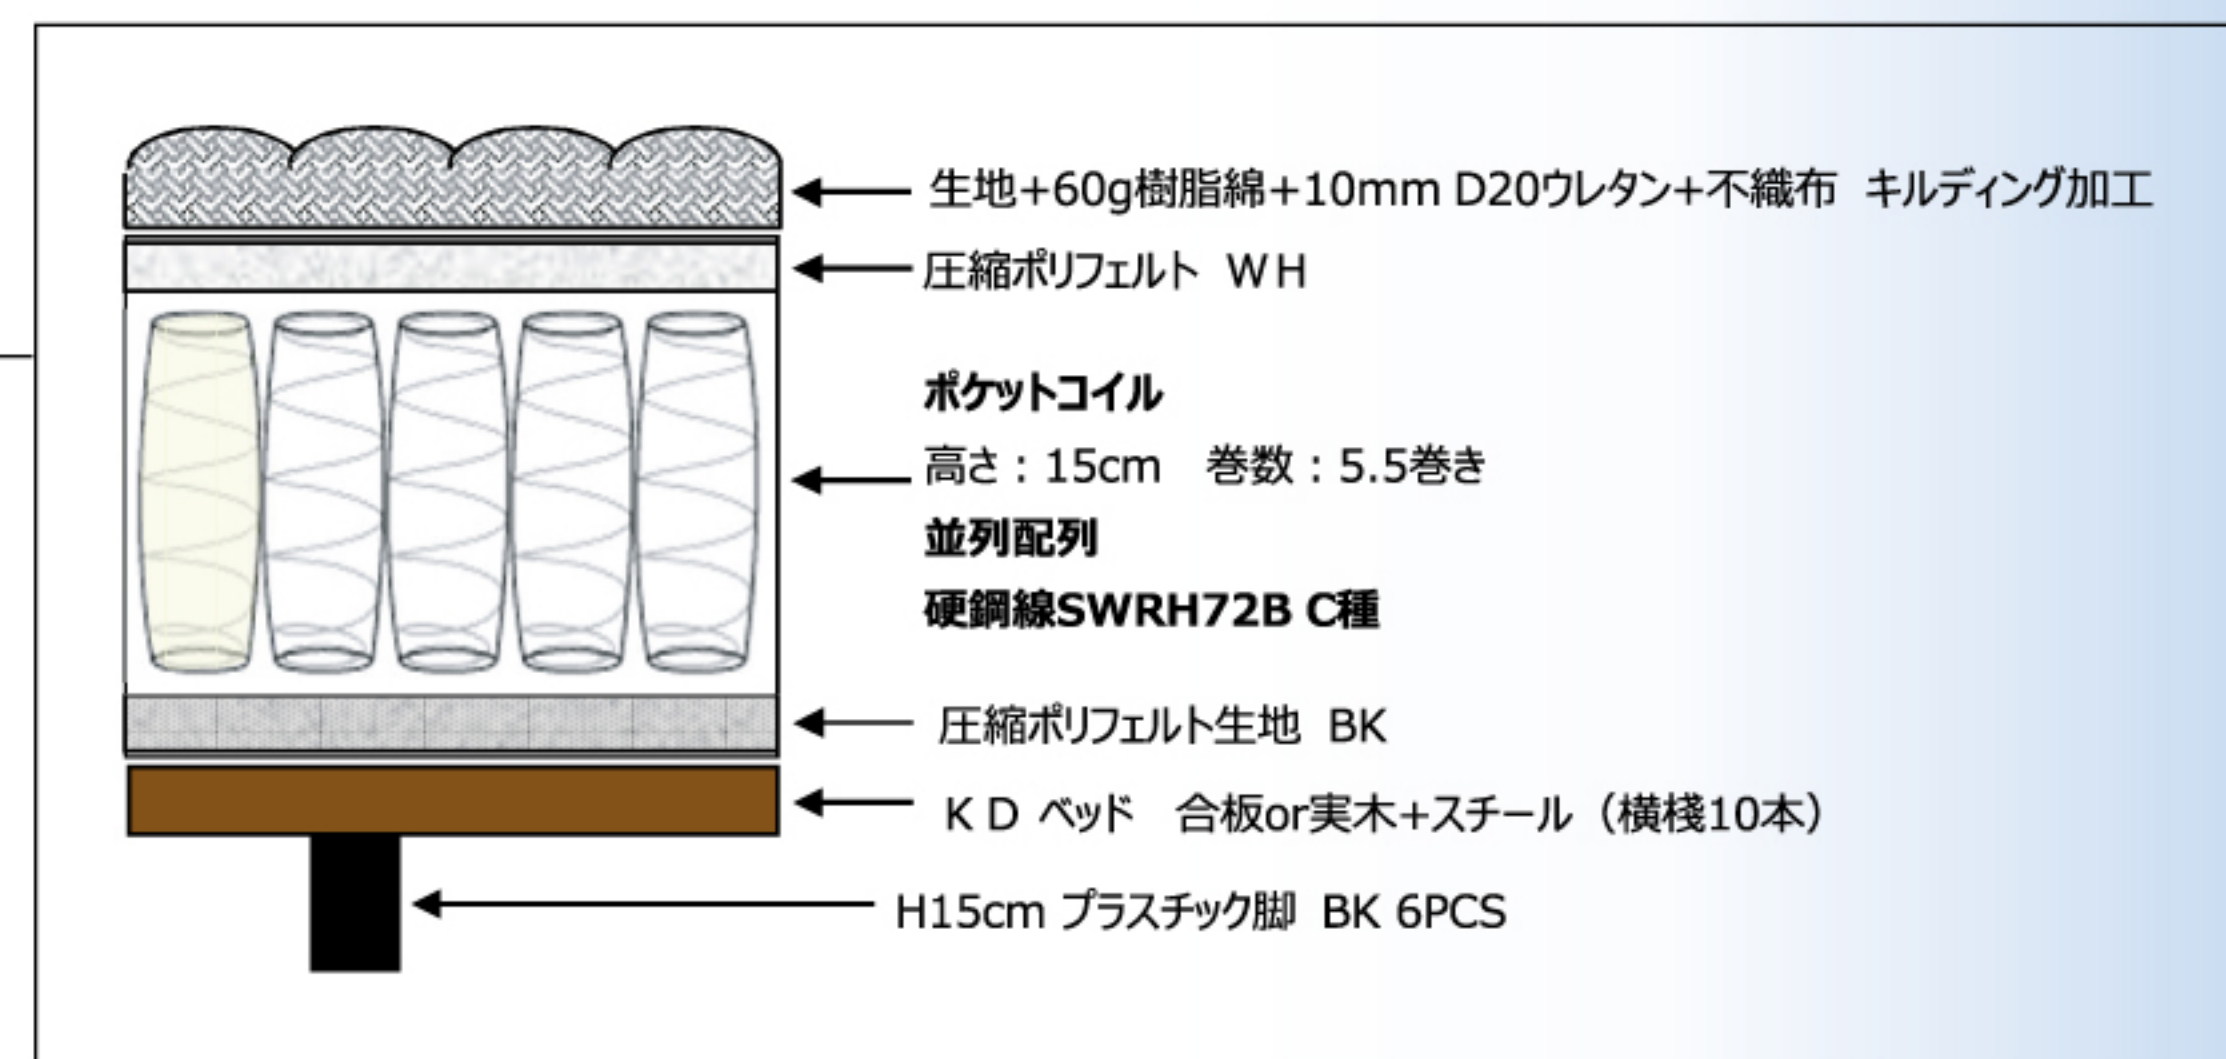

※裏面は不織布となります。