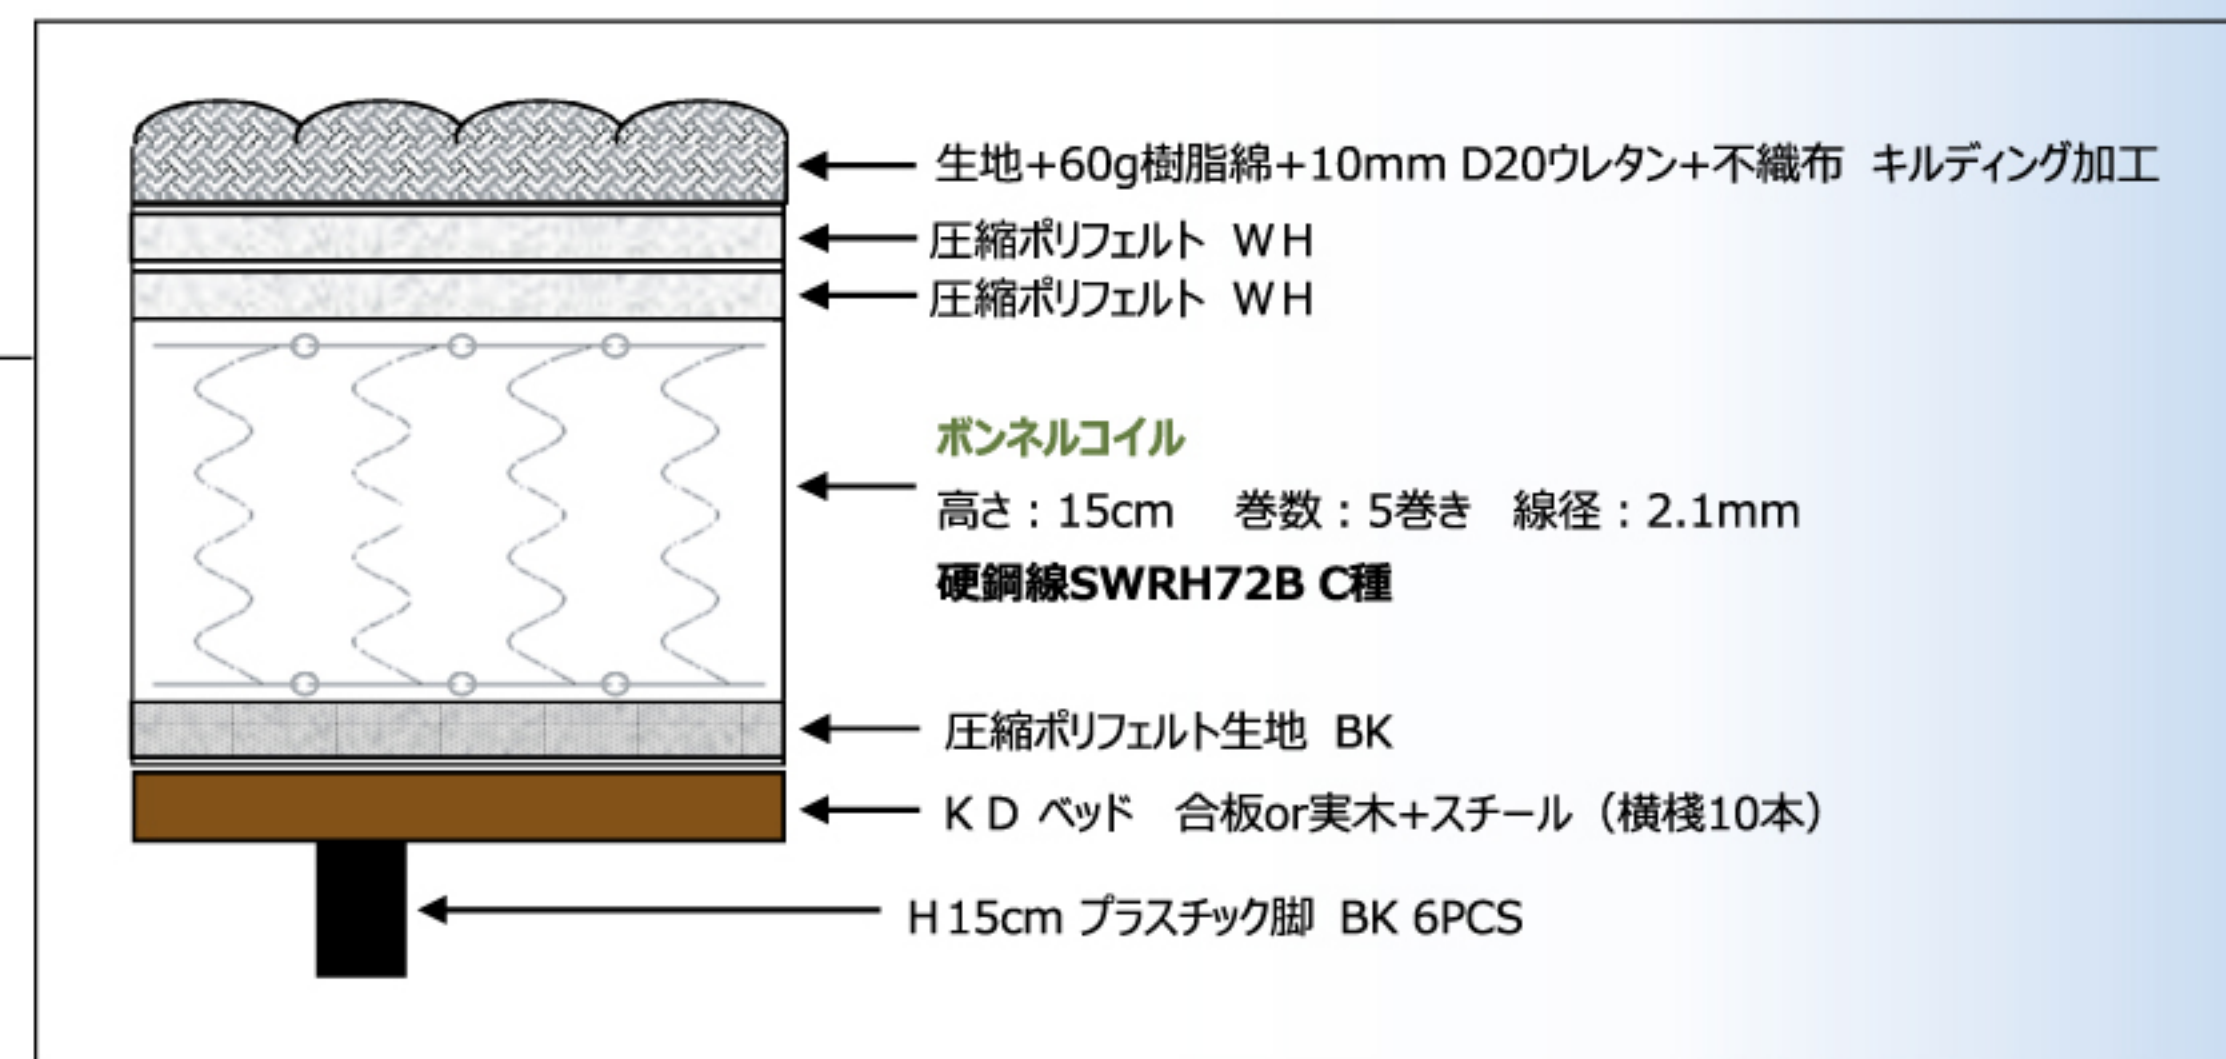

Legged Mattress Beds

マットレスに脚がついた、シンプルな作りの脚付きマットレス。
 シンプルな分、どんな空間にも馴染みやすく使い勝手が良いです。
 圧縮梱包なので狭い玄関、階段でも運搬、搬入がスムーズに行えます。

マットレスフレーム

表面の生地は肌触りの
良い質感です。

梱包サイズ:160cm

Bonnell coil

BW-555 219223

¥36,000(税別)

W195×D95×H35 cm

圧縮ロール

脚付きボンネルコイルマットレス ロット1
 ポリエステル コイル数320

Pocket coil

BW-666 219230

¥41,500(税別)

W195×D95×H35 cm

圧縮ロール

脚付きポケットコイルマットレス ロット1
 ポリエステル コイル数465

※裏面は不織布となります。