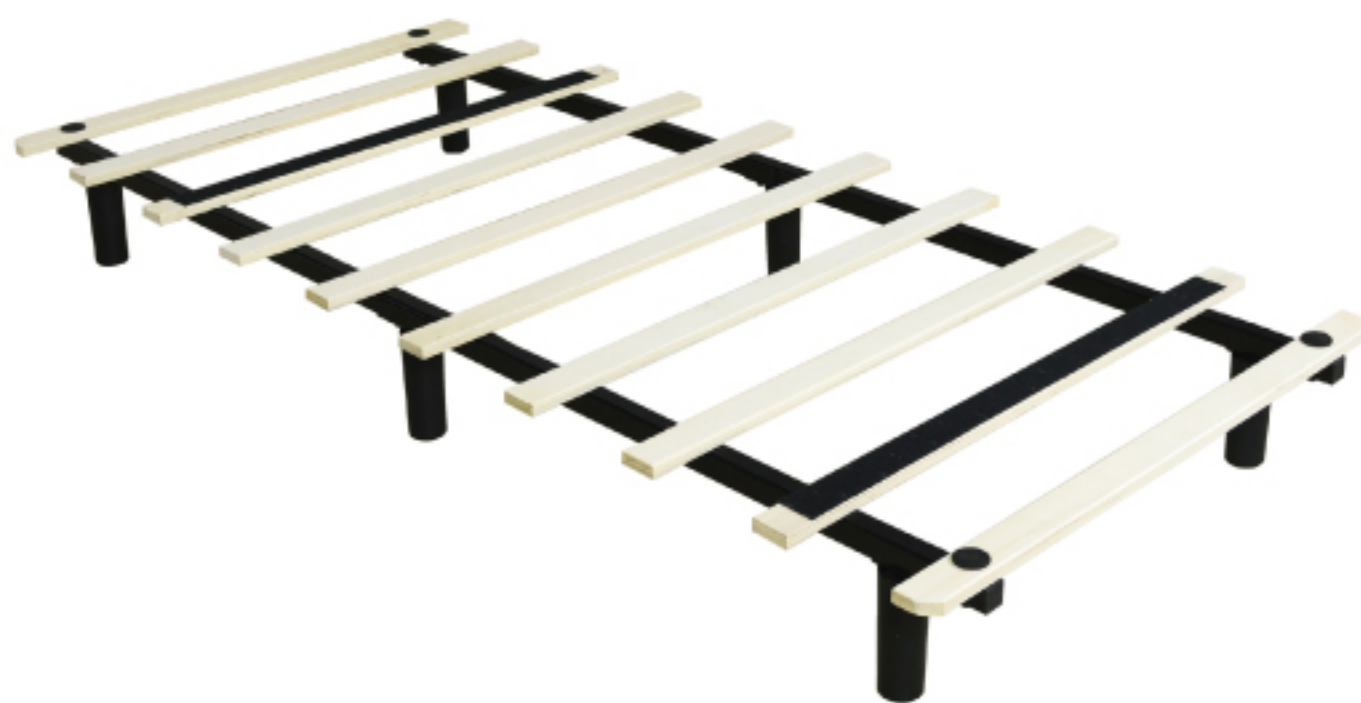

Legged Mattress Beds

マットレスに脚がついた、シンプルな作りの脚付きマットレス。
 シンプルな分、どんな空間にも馴染みやすく使い勝手が良いです。
 圧縮梱包なので狭い玄関、階段でも運搬、搬入がスムーズに行えます。

マットレスフレーム

表面の生地は肌触りの
良い質感です。

梱包サイズ:160cm

Bonnell coil

BW-555 219223

¥36,000(税別)

W195×D95×H35 cm

圧縮ロール

脚付きボンネルコイルマットレス ロット1
 ポリエステル コイル数320

Pocket coil

BW-666 219230

¥41,500(税別)

W195×D95×H35 cm

圧縮ロール

脚付きポケットコイルマットレス ロット1
 ポリエステル コイル数465

※裏面は不織布となります。