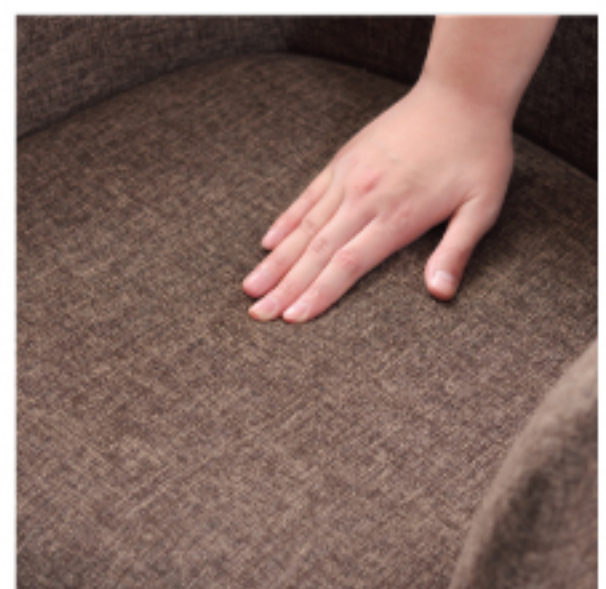

No.875

あつまや 東谷株式会社

■当社JANコード No.4985155