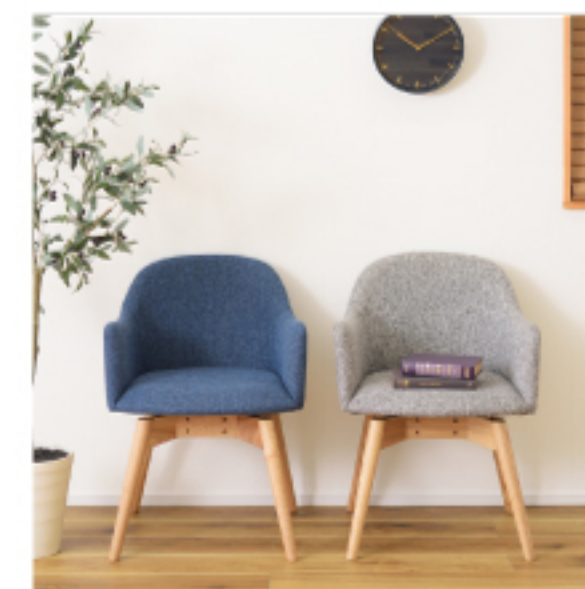

No.875

あつまや 東谷株式会社

■当社JANコード No.4985155