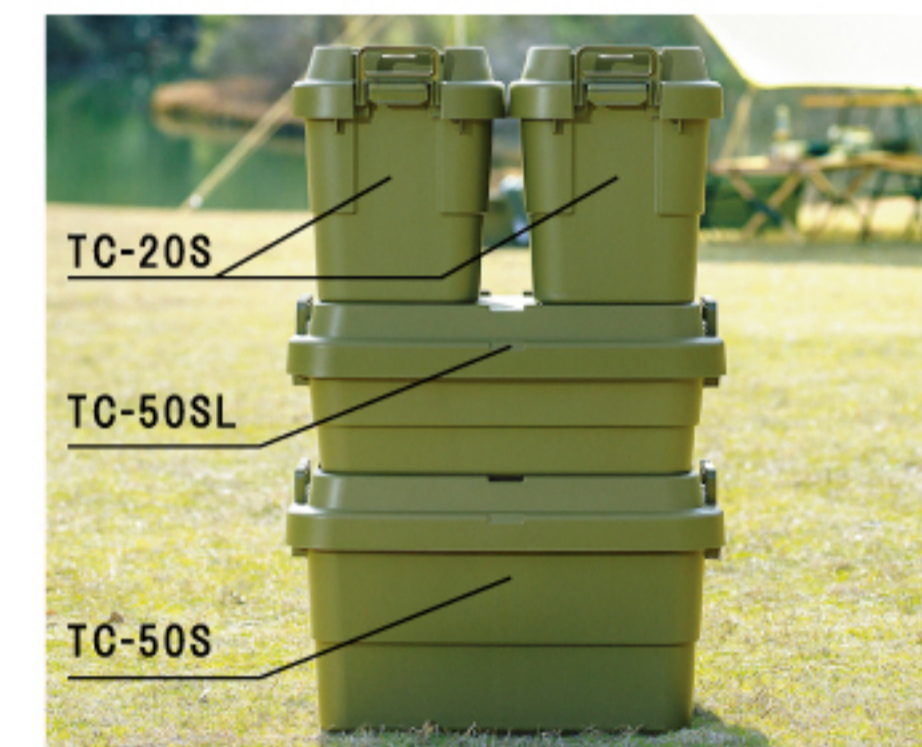

TRUNK CARGO LOW TYPE

30L

※品番は50ですが30Lになります。

TC-50SLKH
4971881178026

TC-50SLGY
4971881178033

TC-50SLBK
4971881178057

¥6,000 (税別)

W60×D39×H24 cm

トランクカーゴS蓋 30L LOW TYPE ロット4(アソート可)
ポリプロピレン

TC-51SL 4971881178088

¥1,000 (税別)

W34.8×D1.4×H17.9 cm

トランクカーゴS蓋 30L LOW TYPE 専用仕切り板
ロット12
ポリプロピレン ※TC-50SL専用になります。

仕切り板は3枚入れることができます

Light
:Turn
:ture

ROOM
ESSENCE

No.837

TC-50S2段とTC-50SL3段で高さが揃います

TC-50SLにTC-20Sが2つスタッキングができます

TC-50Sの上に乗せ度良い高さの机になります

仕切り板を入れて荷物を整理できます
※仕切り板は別販売です

固定できるベルトガイド付き/ズレ防止形状で積み重ねの安定性が向上

高さのない場所にも収納できます

No.837

トランクカーゴに新サイズが登場。収納しやすく取り出しやすい浅型タイプで更に容器内で荷物を整理できる仕切り板(別販売)を使ってより便利になっております。トレー型でフラット形状のフタがテーブルとしても使え、積み重ねたときのズレも防止できる仕様となっております。また、フタにベルトガイドの溝を付けたことにより車のルーフキャリアなどに装着し固定できるようになっております。

ナショナルコード メーカーコード アイテムコード C/D
POS-No./49-71881-□□□□□□□□
●製品様および概観は、改良のため予告なく変更することがあります。