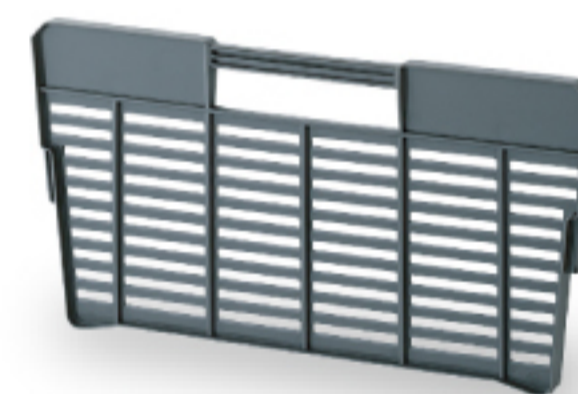

TRUNK CARGO LOW TYPE

30L

※品番は50ですが30Lになります。

TC-50SLKH
4971881178026

TC-50SLGY
4971881178033

TC-50SLBK
4971881178057

¥6,000 (税別)

W60×D39×H24 cm

トランクカーゴS蓋 30L LOW TYPE ロット4(アソート可)
ポリプロピレン

TC-51SL 4971881178088

¥1,000 (税別)

W34.8×D1.4×H17.9 cm

トランクカーゴS蓋 30L LOW TYPE 専用仕切り板
ロット12
ポリプロピレン ※TC-50SL専用になります。

仕切り板は3枚入れることができます

Light
:Turn
:ture

ROOM
ESSENCE

No.837

TC-50S2段とTC-50SL3段で高さが揃います

TC-50SLにTC-20Sが2つスタッキングができます

TC-50Sの上に乗せ度良い高さの机になります

仕切り板を入れて荷物を整理できます
※仕切り板は別販売です

固定できるベルトガイド付き/ズレ防止形状で積み重ねの安定性が向上

高さのない場所にも収納できます

No.837

トランクカーゴに新サイズが登場。収納しやすく取り出しやすい浅型タイプで更に容器内で荷物を整理できる仕切り板(別販売)を使ってより便利になっております。トレー型でフラット形状のフタがテーブルとしても使え、積み重ねたときのズレも防止できる仕様となっております。また、フタにベルトガイドの溝を付けたことにより車のルーフキャリアなどに装着し固定できるようになっております。

ナショナルコード メーカーコード アイテムコード C/D
POS-No./49-71881-□□□□□□□□
●製品様および概観は、改良のため予告なく変更することがあります。