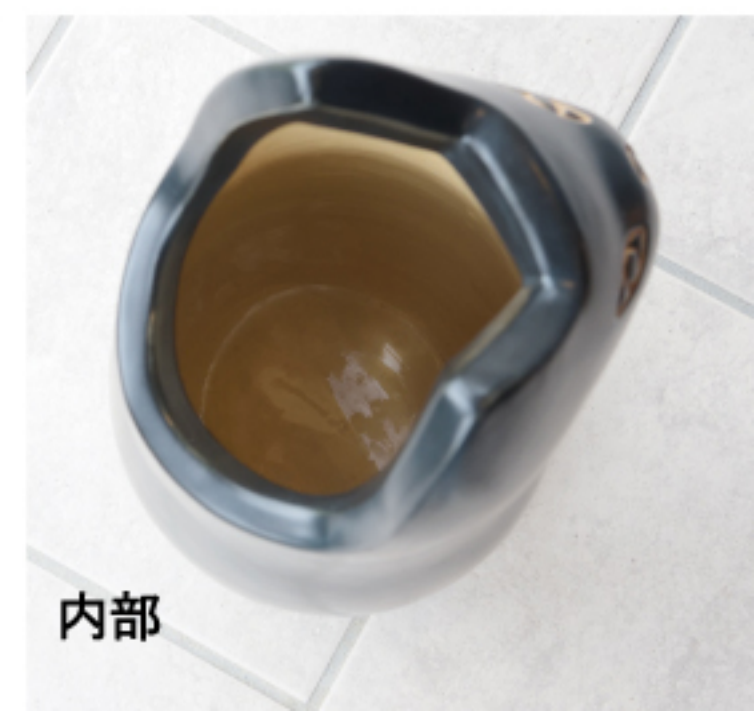

Umbrella stand

玄関から健気に見送る、コロンとしたシルエットが愛らしい猫の傘立て。
 マットに仕上げた陶器は、さらりとしたなめらかな手触り。
 フラワーベースにしたりポスター収納にしたりと、
 玄関だけでなくお部屋の中でも使用できる、デザイン性の高い傘立てです。

CLY-12WH 213085

CLY-12BK 213078

¥6,200(税別) 約W19×D19×H45 cm 傘立て ロット4(アソート可)(小箱入) 陶器

顔アップ

内部