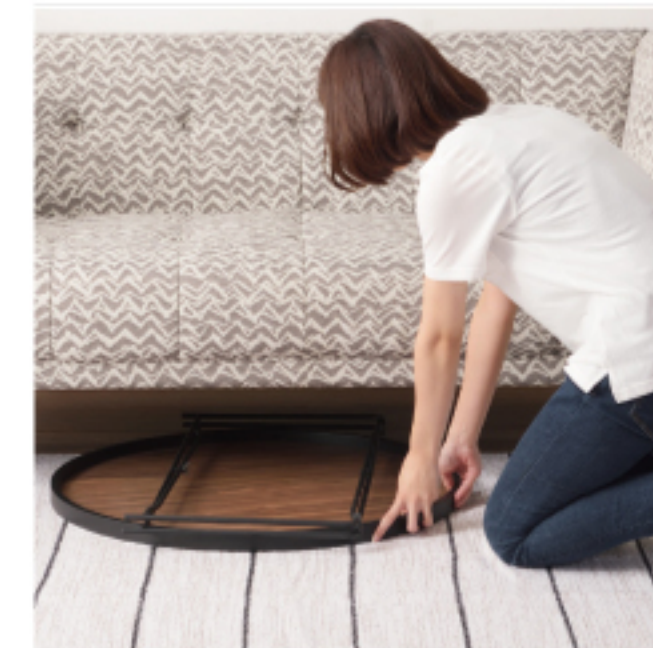

折りたたんで収納可能