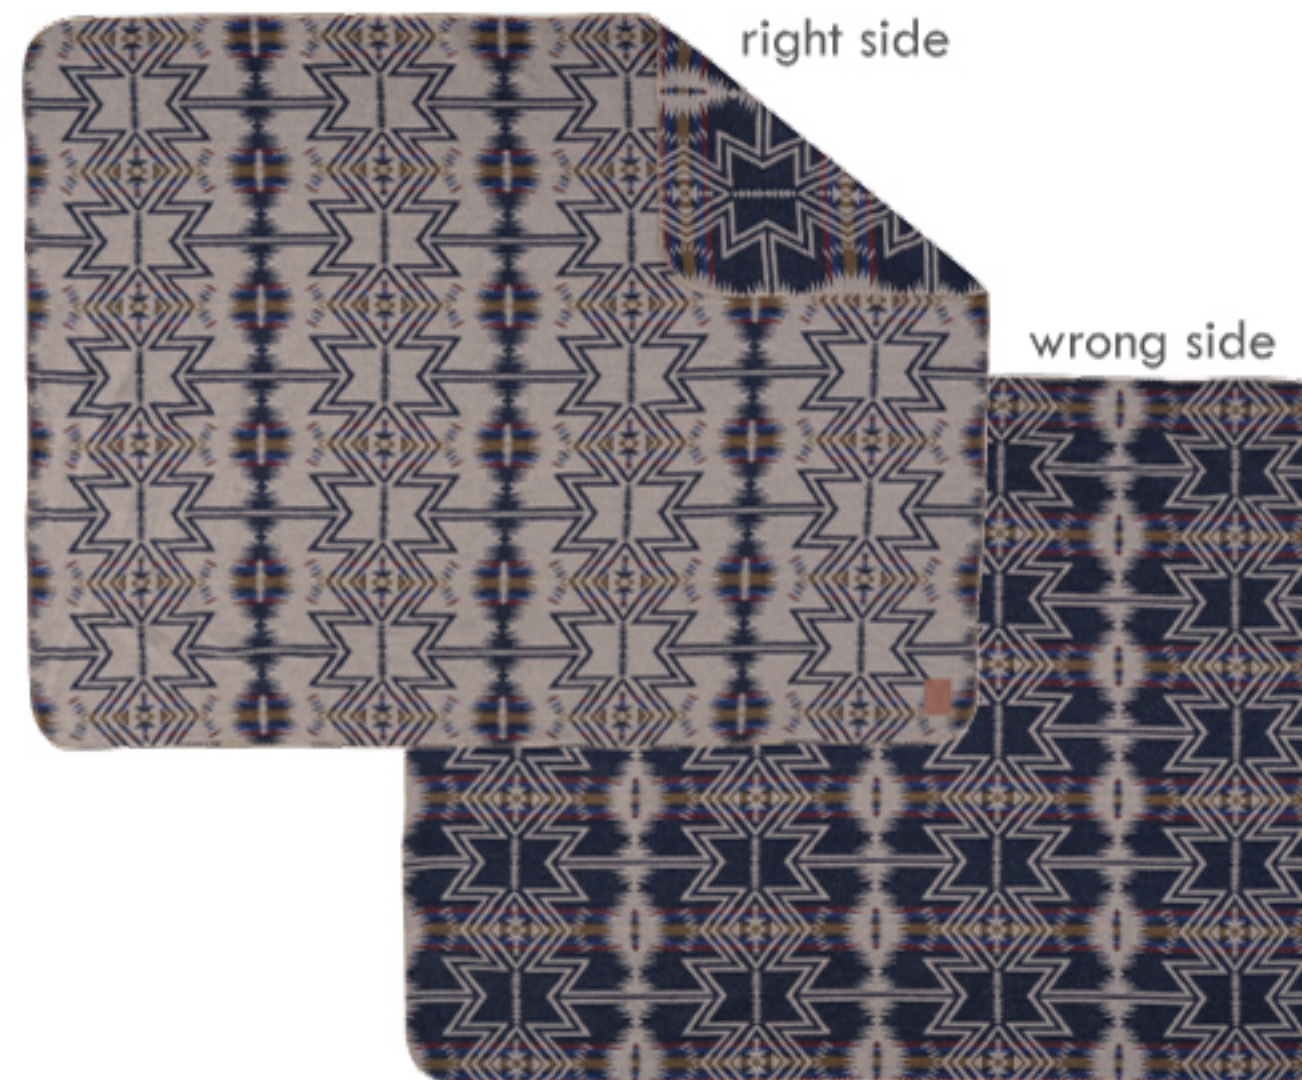

GLS-482A 199594