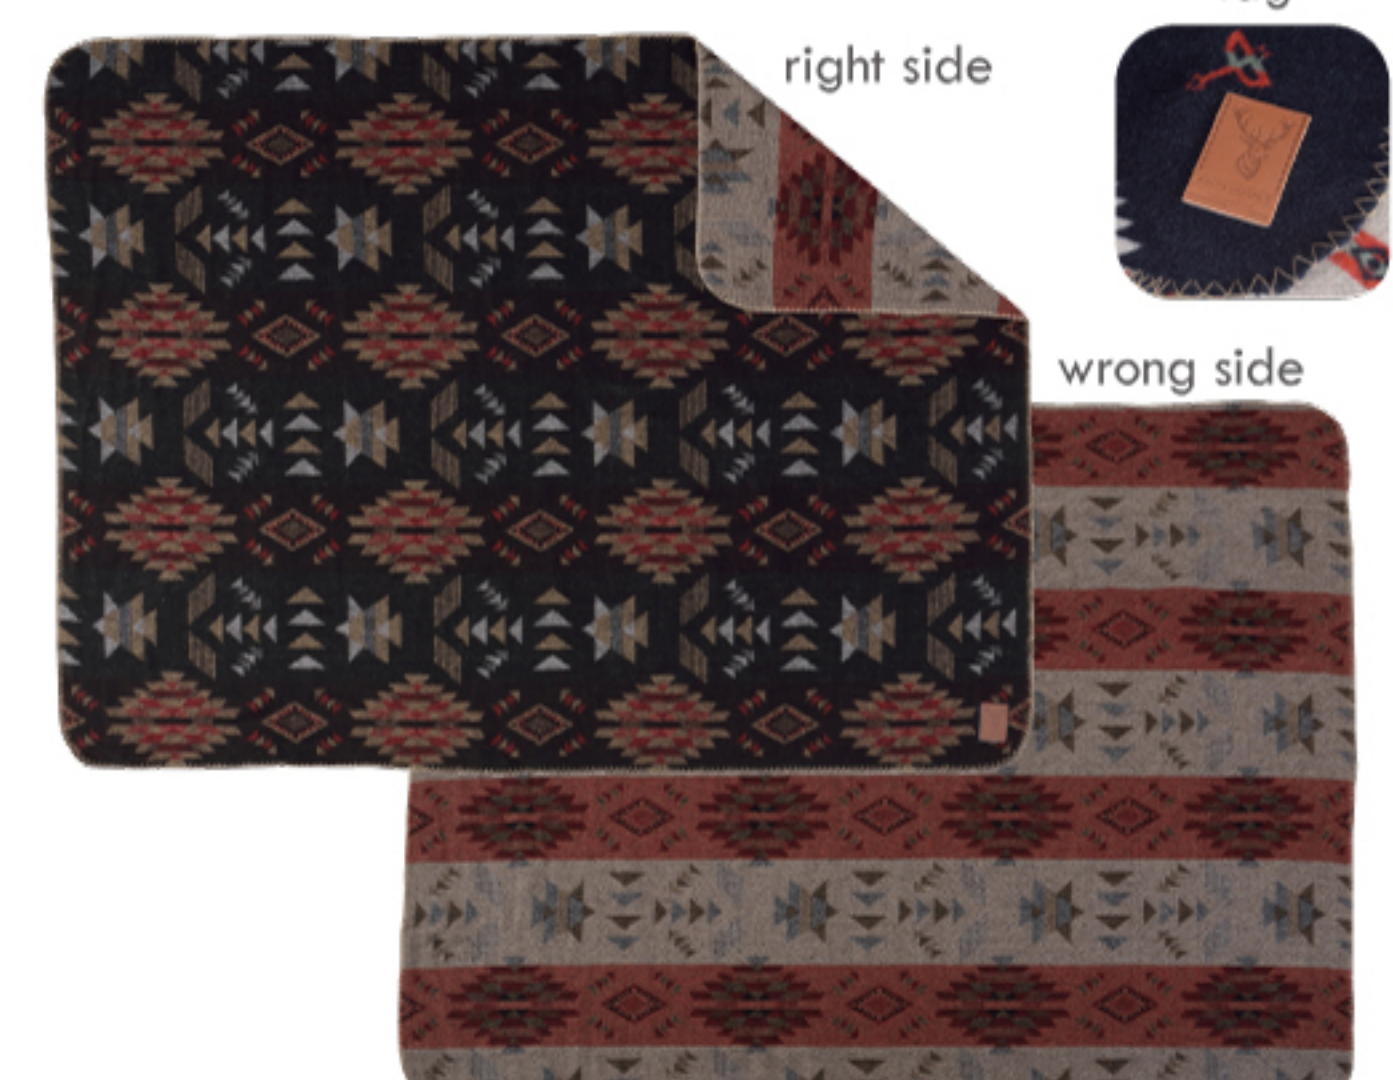

GLS-482B 199600