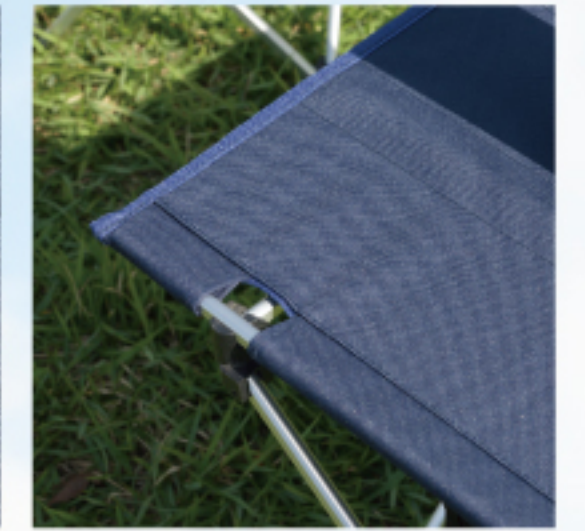

## QUICK CHAIR

ODL-202 200498  
¥7,800(税別)

W57×D54×H64×SH34 cm  
クイックチェア ロット10  
アルミニウム合金(アルマイト)  
ポリエステル コットン

ODL-200・202・203

ODL-201

ODL-200・202・203はデニム生地を使用。  
ODL-201はメンテナンスしやすいように  
ポリエステル生地を使用。

収納バッグ付