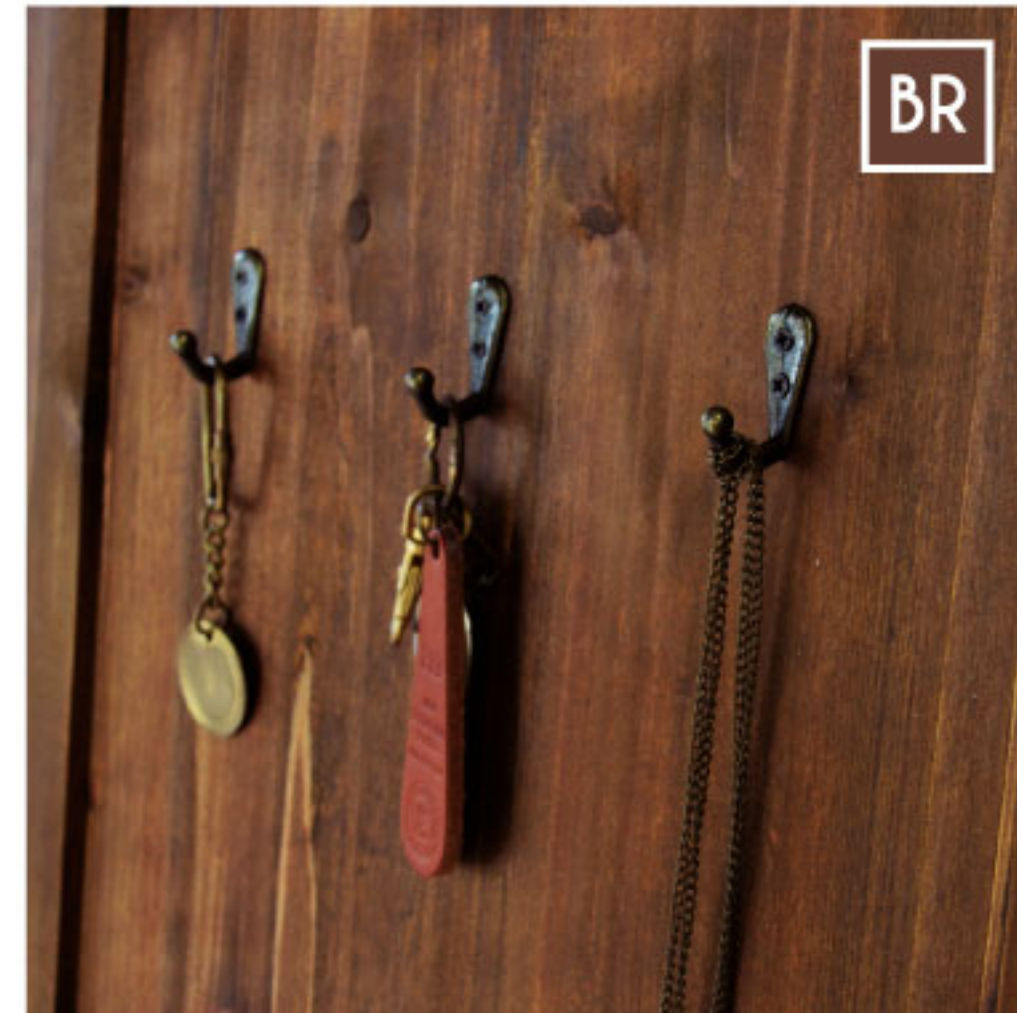

● ● ●
Sole
DOOR×MIRROR

〔ソール〕ドアミラー

扉の形をそのまま活かした、遊び心満載の「ドアミラー」。
発売当初から人気のブラウンとホワイトに加え、新色の
ライトブラウンが仲間入りしました。

▲ 取っ手

New
Color!!

■ Light Brown

■ Brown

□ White