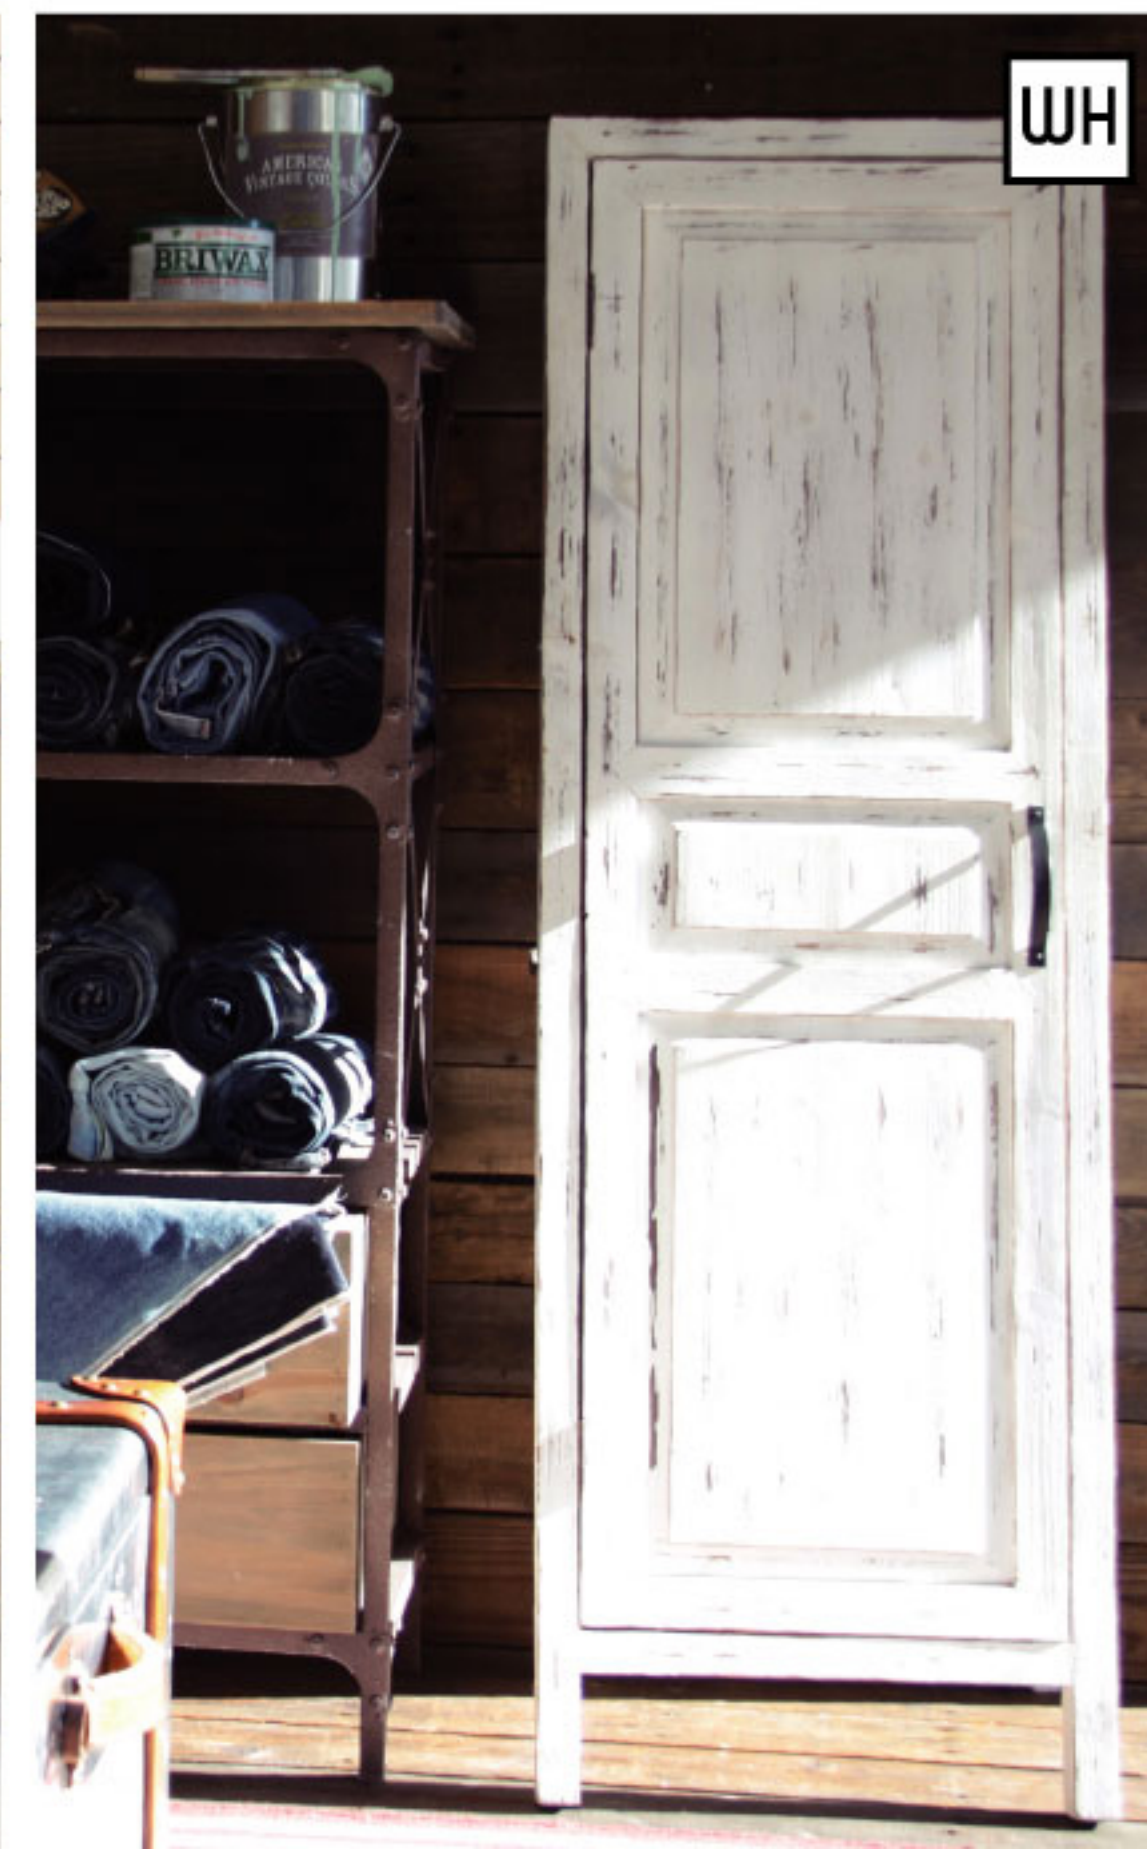

● ● ●
Sole
DOOR×MIRROR

〔ソール〕ドアミラー

扉の形をそのまま活かした、遊び心満載の「ドアミラー」。
発売当初から人気のブラウンとホワイトに加え、新色の
ライトブラウンが仲間入りしました。

New
Color!!

扉付きなので
ミラーカバー
が不要です♪

OPEN!!
➡

TSM-13LBR 198061
TSM-13BR 146444
TSM-13WH 159062
¥25,000 (税別)
W45×D45×H134 cm
ソール ドアミラー ロット1
天然木(杉) 水性ラッカー塗装 3mm飛散防止ミラー