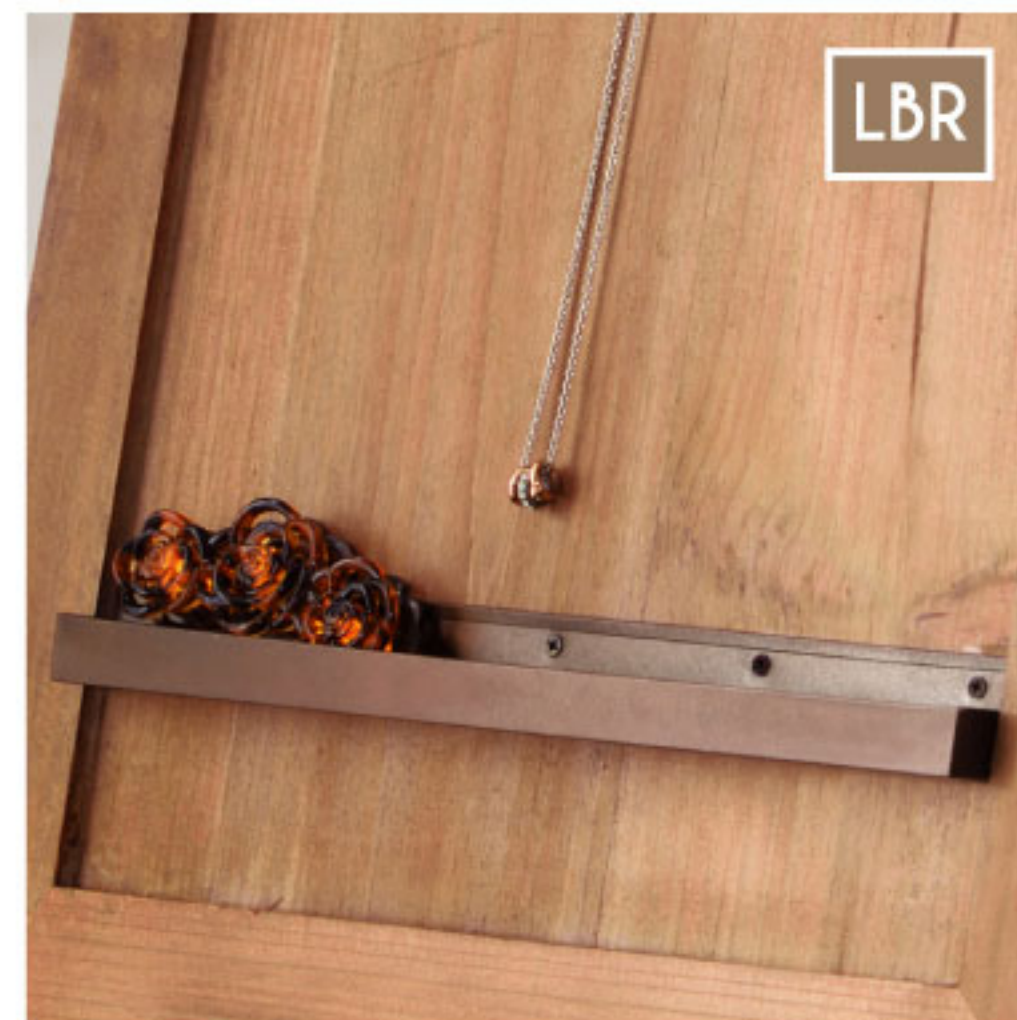

● ● ●
Sole
DOOR×MIRROR

〔ソール〕ドアミラー

扉の形をそのまま活かした、遊び心満載の「ドアミラー」。
発売当初から人気のブラウンとホワイトに加え、新色の
ライトブラウンが仲間入りしました。

▲ 取っ手

New
Color!!

■ Light Brown

■ Brown

□ White

▲ フック

扉付きなので
ミラーカバー
が不要です♪

OPEN!!
➡

▲ 小物入れ

TSM-13LBR 198061
TSM-13BR 146444
TSM-13WH 159062
¥25,000 (税別)
W45×D45×H134 cm
ソール ドアミラー ロット1
天然木(杉) 水性ラッカー塗装 3mm飛散防止ミラー