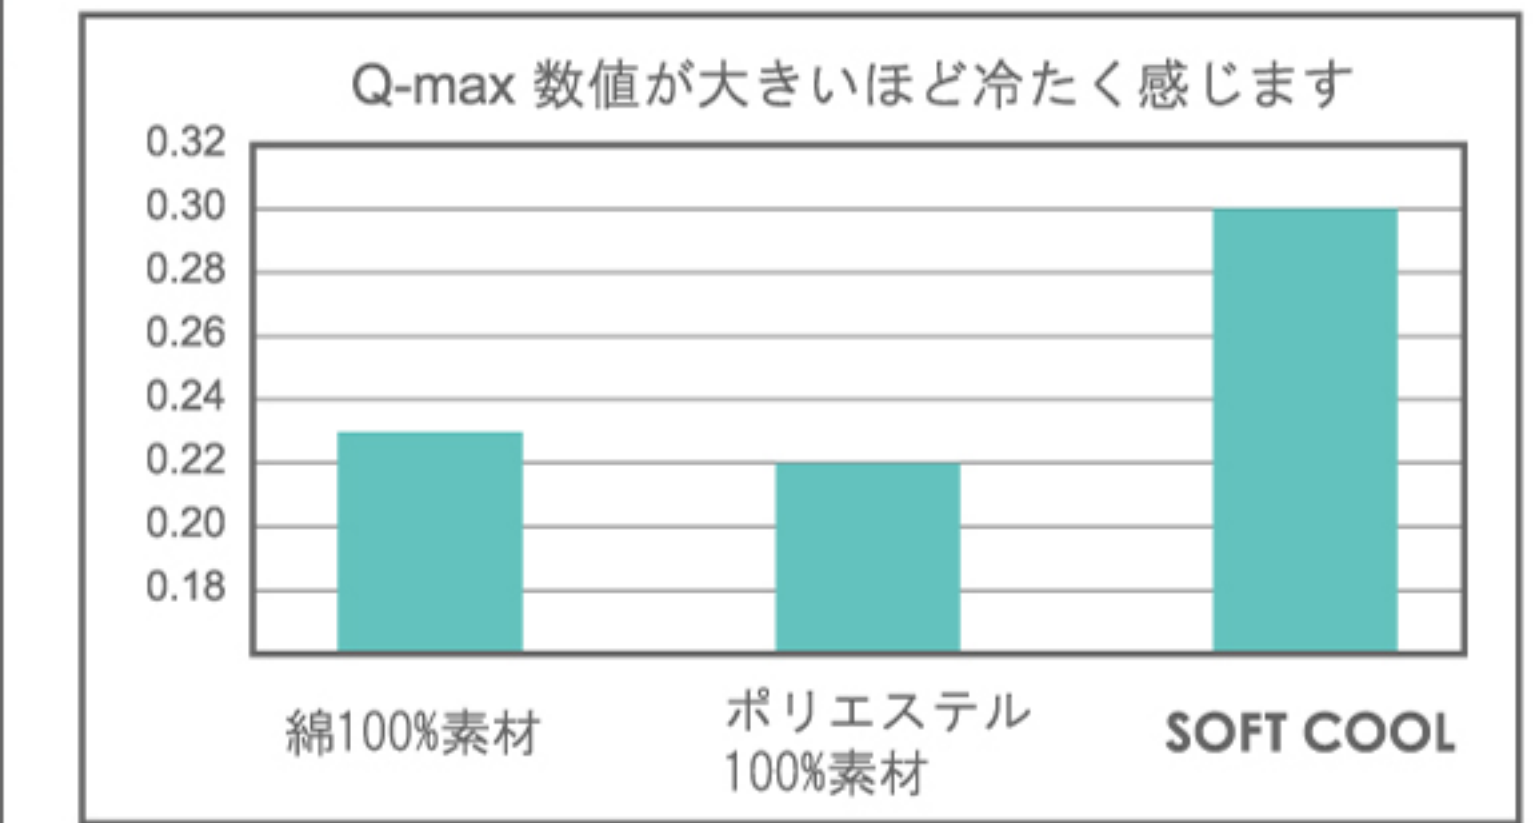

Q-max(W/m²·°C)

※接触冷感生地を使用していますので製品自体に冷却効果はありません。