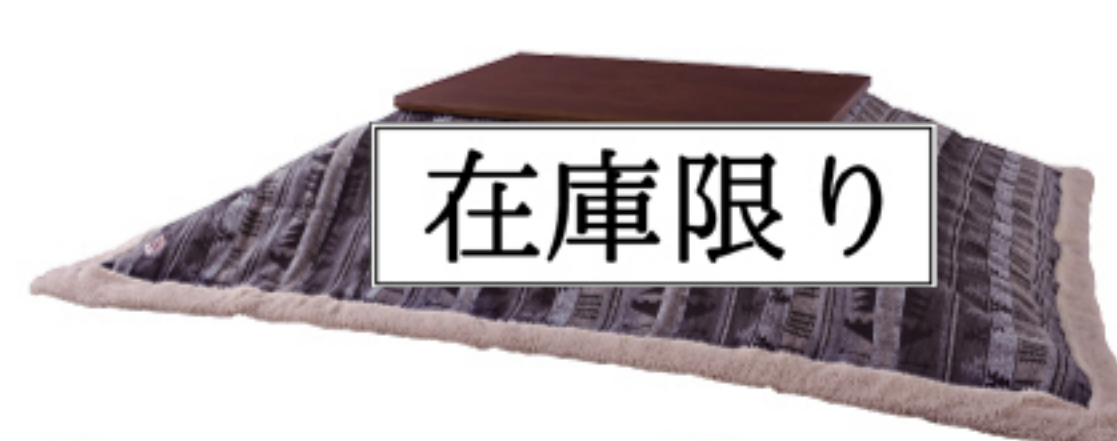

正

KK-143GY 193172
¥13,500(税別)
W190×D190 cm
薄掛けコタツ布団 正方形
ロット4(アソート可) (小箱入)
ポリエステル アクリル

長

KK-144GY 193196
¥14,500(税別)
W190×D230 cm
薄掛けコタツ布団 長方形
ロット4(アソート可) (小箱入)
ポリエステル アクリル

正 190x190cm 天板サイズ 80x80cm 以下
長 190x230cm 天板サイズ 120x80cm 以下