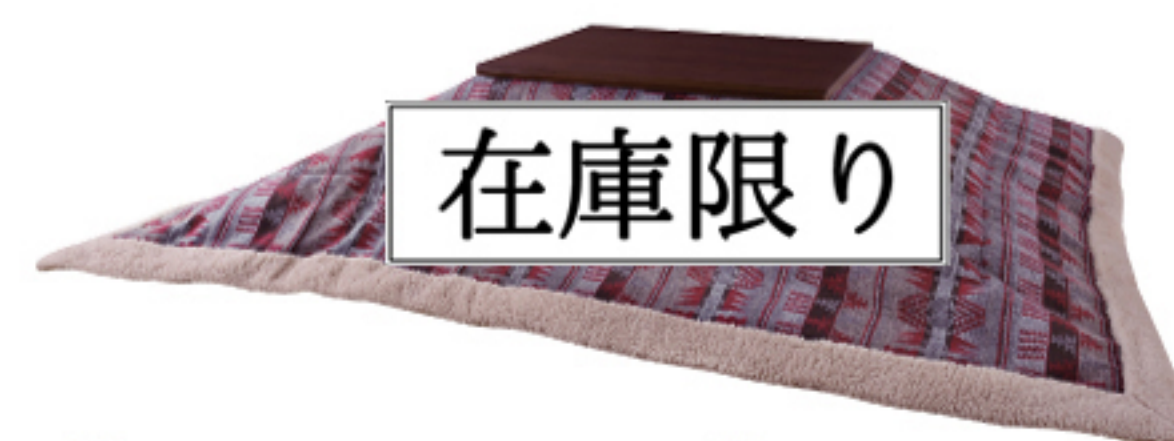

長

KK-146 193707  
¥19,000(税別)  
W190×D230 cm  
薄掛けコタツ布団 長方形  
ロット4(アソート可) (小箱入)  
ポリエステル コットン

正

KK-147 193714  
¥14,500(税別)  
W190×D190 cm  
薄掛けコタツ布団 正方形  
ロット4(アソート可) (小箱入)  
ポリエステル コットン

長

KK-148 193721  
¥17,500(税別)  
W190×D230 cm  
薄掛けコタツ布団 長方形  
ロット4(アソート可) (小箱入)  
ポリエステル コットン