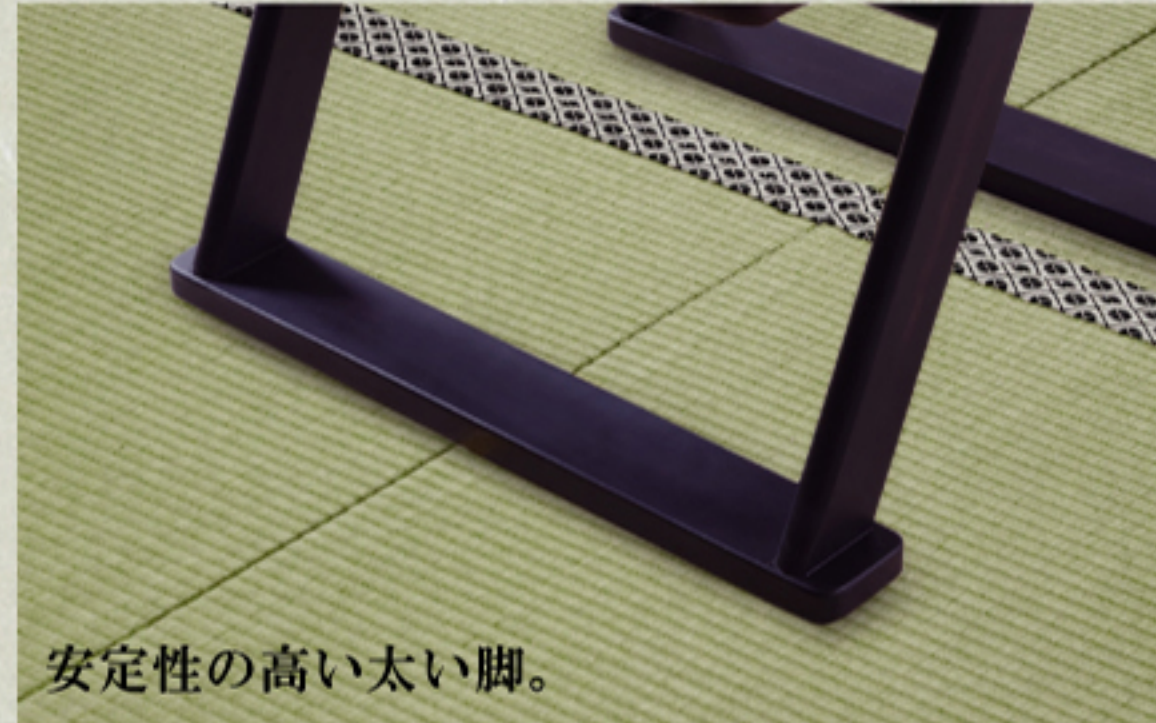

低い座面で年配の方も座りやすい設計です。  
また、大きな取手は握りやすく、折りたたみや移動時に便利です。  
畳にキズが付きにくい太い脚で、和室での使用にピッタリです。

握りやすい取手付き。

安定性の高い太い脚。

<ハイタイプ>

座面まで  
44cm

高さ  
78cm

BC-243DBR 184866  
BC-243GR 184859  
¥18,000(税別)  
W46×D56×H78×SH44  
チェア ロット2  
天然木(ラバーウッド) ウレタン塗装  
DBR:合皮 GR:ポリエステル  
スタッキング可

BC-343DBR 184903  
BC-343GR 184897  
¥18,500(税別)  
W46×D56×H78×SH44  
チェア ロット2  
天然木(ラバーウッド) ウレタン塗装  
DBR:合皮 GR:ポリエステル  
スタッキング可

格調高いおもむきのお座敷チェア。料理店や法事など幅広くご利用いただけます。  
テーブルの高さに合わせ、二種類の高さ・デザインよりお選びください。