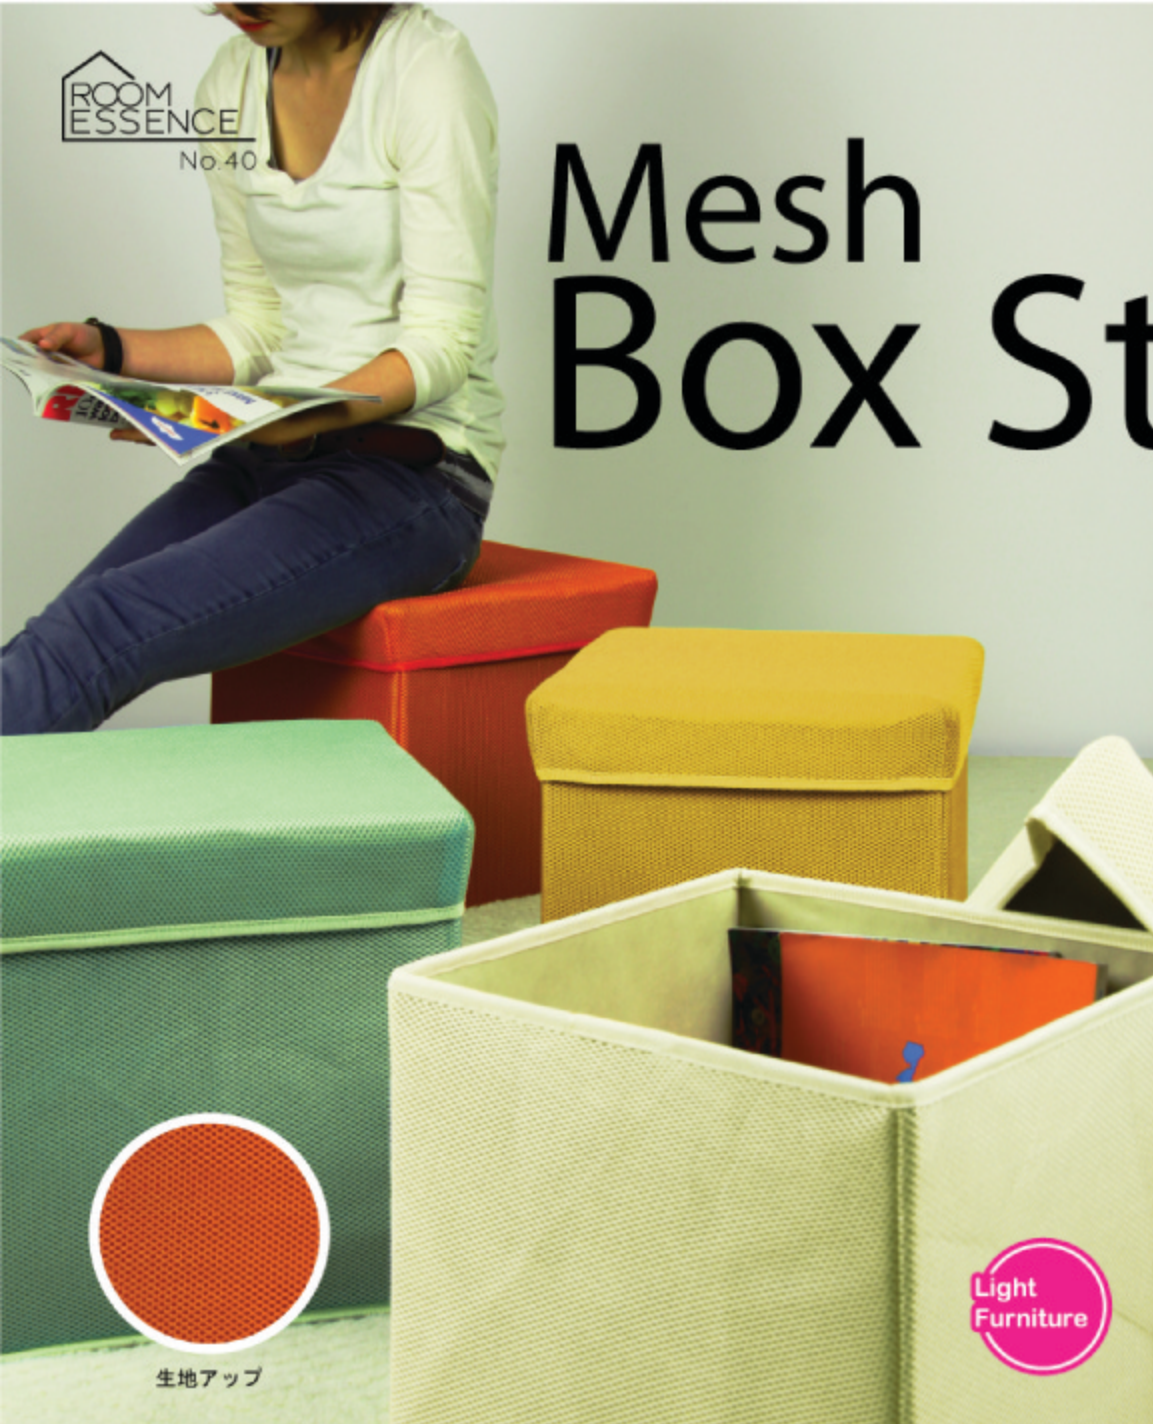

# Mesh Box Stool

生地アップ

Light  
Furniture

LFS-010OR

LFS-010BL

LFS-010YE

LFS-010BE

収納時

LFS-010 OR / BL / YE / BE 128457 / 128440 / 128433 / 128426  
 ¥2,625 [本体価格 ¥2,500]  
 W35×D35×H35cm  
 メッシュ ボックスツール ロット10 (アソート可)  
 MDF ポリエステル100%

座面を外して収納上手に

座面のフタを外せば収納ボックスに早変わりします。本、雑誌やちょっとした小物を入れて収納上手に。