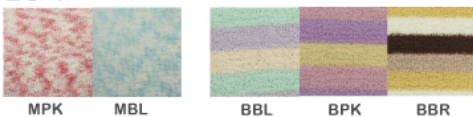

Let's relax in a room surrounded by cute cushion while wearing a cute "okigae poncho"

Light
Furniture

GLS-422

MPK 124442 MBL 124459
BPK 124466 BBL 124473 BBR 124480
¥1,575 [本体価格 ¥1,500]
φ40×H5cm
ラウンドクッション ロット12 アソート可
ポリエステル100%

GLS-425 MPK 124534 MBL 124541
¥2,730 [本体価格 ¥2,600]
W105×H23cm
ロングビロー ロット12 アソート可
ポリエステル100%

生地アップ

MPK MBL BBL BPK BBR

GLS-423 MPK 124497 MBL 124503
¥945 [本体価格 ¥900]
W33×H26cm
ハートクッション S ロット12 アソート可
ポリエステル100%