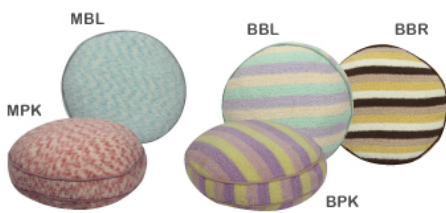

Let's relax in a room surrounded by cute cushion while wearing a cute "okigae poncho"

Light
Furniture

GLS-422

MPK 124442 MBL 124459
BPK 124466 BBL 124473 BBR 124480
¥1,575 [本体価格 ¥1,500]
φ40×H5cm
ラウンドクッション ロット12 アソート可
ポリエステル100%

GLS-425 MPK 124534 MBL 124541
¥2,730 [本体価格 ¥2,600]
W105×H23cm
ロングビロー ロット12 アソート可
ポリエステル100%

生地アップ

MPK MBL BBL BPK BBR

GLS-423 MPK 124497 MBL 124503
¥945 [本体価格 ¥900]
W33×H26cm
ハートクッション S ロット12 アソート可
ポリエステル100%

パッケージ
イメージ

フード付き

ポケット付き

内側にポケット付き

海辺やプールの着替え
として大活躍

吸水性の高い生地なので
お風呂上がりのバスローブに
使用できます

内側に下着や水着も
入れられるポケット付き

■当社JANコードNo.4985155