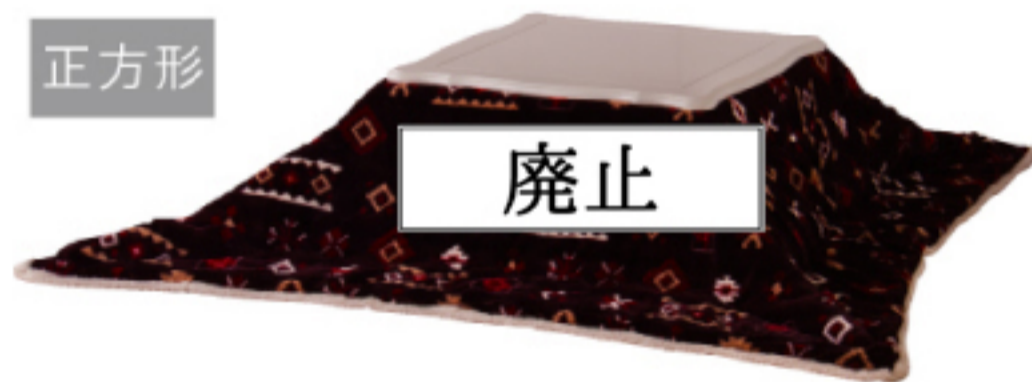

Light
Furniture

正方形

廃止 廃止 KK-105BR
KK-105BR 153381 KK-105BL 153398
¥10,000 (税別)
W190 x H190 cm
薄掛けコタツフトン 正方形 ネイティブ柄 ロット4(アソート可)
ポリエステル100%
※天板サイズ 正方形 80x80cm以下

長方形

廃止 廃止 KK-106BL
KK-106BR 153572 KK-106BL 153589
¥12,500 (税別)
W190 x H230 cm
薄掛けコタツフトン 長方形 ネイティブ柄 ロット4(アソート可)
ポリエステル100%
※天板サイズ 長方形 120x80cm以下

丸型

廃止 廃止
KK-107BR 153329 KK-107BL 153336
¥9,450 [本体価格 ¥9,000]
φ190 cm
薄掛けコタツフトン 丸型 ネイティブ柄 ロット4(アソート可)
ポリエステル100%
※天板サイズ 丸型 80x80cm以下

Customer Feedback Product

こたつは暖かいけど肩が寒いのが...。
横になっても
肩まであたたかいフutonはないのかな？