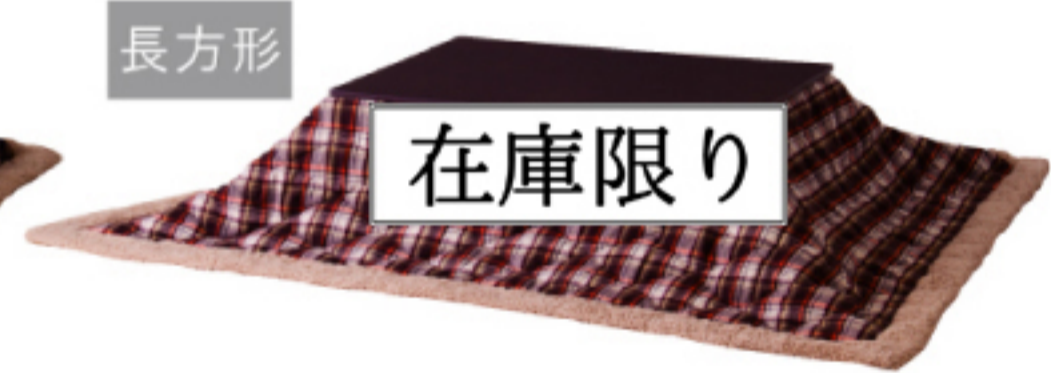

在庫限り
KK-103BR 153343 KK-103BL 153350
¥10,000 (税別)
W190 x H190 cm
薄掛けコタツフトン 正方形 チェック ロット4(アソート可)
ポリエステル100%
※天板サイズ 正方形 80x80cm以下

長方形