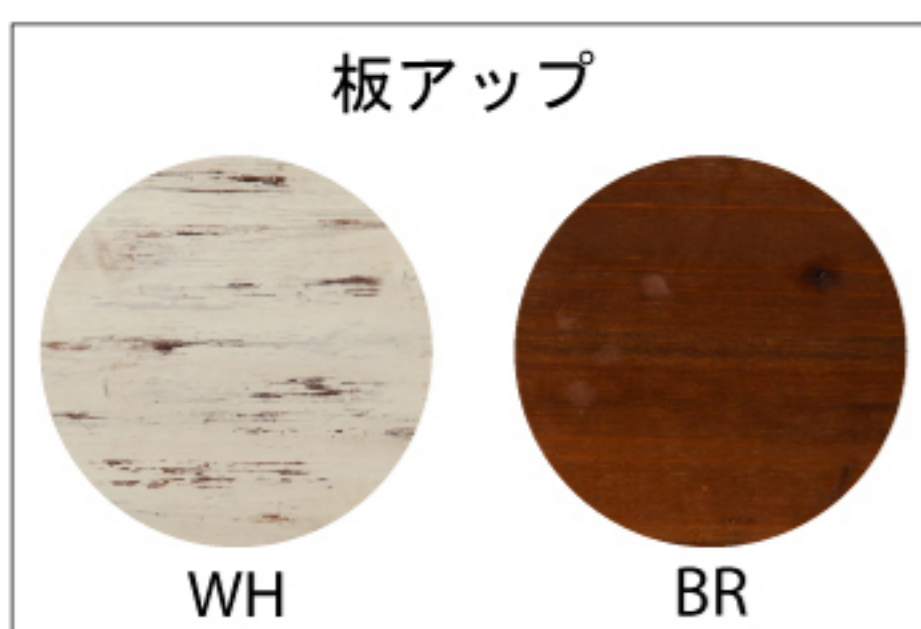

AKB-252WH 153176 AKB-252BR 153169
¥2,310 [本体価格 ¥2,200]
W21×D18×H24cm
フォトフレーム ロット10 (アソート可)
天然木(杉) 繊維板 3mmガラス

AKB-253WH 153190 AKB-253BR 153183
¥1,995 [本体価格 ¥1,900]
W18×D12×H22cm
フォトフレーム ロット10 (アソート可)
天然木(杉) 繊維板 3mmガラス

AKB-254WH 153213 AKB-254BR 153206
¥1,995 [本体価格 ¥1,900]
W17.5×D12×H22cm
フォトフレーム ロット10 (アソート可)
天然木(杉) 繊維板 3mmガラス

AKB-251WH 153152 AKB-251BR 153145
¥2,835 [本体価格 ¥2,700]
W36×D9×H15cm
フォトフレーム3連 ロット8 (アソート可)
天然木(杉) 繊維板 3mmガラス

AKB-255WH 153237
AKB-255BR 153220
¥20,000 (税別)
W36.5×D28×H83cm
チェスト ロット1
天然木(杉) 積層合板 4mm波板ガラス

AKB-256 153244
¥23,000 (税別)
W41×D32.5×H92cm
ハウスクチェスト ロット1
天然木(杉) 積層合板 3mmガラス