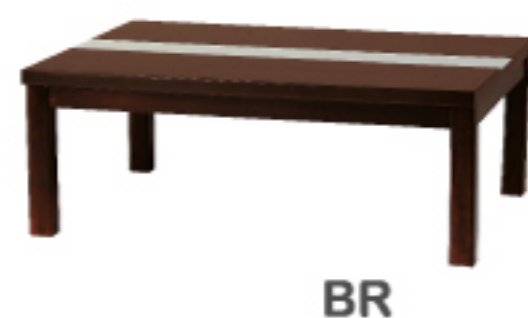

room essence

No.012

※パズルのように、お好みのカラーパターンを選べます

※天板の迷路で遊べるこたつ

※CDをディスプレイできます。

パズル650WH 063710
¥39,900 [本体価格 ¥38,000]
W65×D65×H39cm
こたつ ロット1
天然木(ラバーウッド) ウレタン塗装
5mm強化ガラス 500W中間スイッチ

メイズ650NA 063703
¥43,050 [本体価格 ¥41,000]
W65×D65×H39cm
こたつ ロット1
天然木(ラバーウッド) ウレタン塗装
5mm強化ガラス 500W中間スイッチ

タクミ756NA 065035 タクミ756BR 065028
¥42,000 [本体価格 ¥40,000]
W75×D75×H39cm
こたつ ロット1
天然木(アッシュ) MDF(アッシュ突板) ウレタン塗装
5mm強化ガラス 500W中間スイッチ

ウィズ600OR 111213 ウィズ600PK 111220
ウィズ600GR 111206
¥33,075 [本体価格 ¥31,500]
W60×D60×H39cm
ガラストップこたつ ロット1
天然木(ラバーウッド) MDF ウレタン塗装
5mm強化ガラス 500W中間スイッチ

クリオン750WH 069798
¥42,000 [本体価格 ¥40,000]
W75×D75×H39cm
こたつ ロット1
天然木(ラバーウッド) MDF ウレタン塗装
ガラススタイル 500W中間スイッチ

ウィズ650WH 027996
¥32,550 [本体価格 ¥31,000]
W65×D65×H39cm
こたつ ロット1
天然木(ラバーウッド) ラッカー塗装
5mm強化ガラス 500W中間スイッチ

ヘイム750BR 111657
¥39,900 [本体価格 ¥38,000]
W75×D75×H39cm
こたつ ロット1
天然木(ラバーウッド) MDF(パイン突板) ウレタン塗装
500W中間スイッチ 引き出し付

ヘイム1050BR 111664
¥47,250 [本体価格 ¥45,000]
W105×D75×H39cm
こたつ ロット1
天然木(ラバーウッド) MDF(パイン突板) ウレタン塗装
500W中間スイッチ 引き出し付

EE-2U 107865
¥21,000 [本体価格 ¥20,000]
W75×D75×H36.5cm
こたつ ロット1
MDF(プリント化粧板)
400W中間スイッチ

レシオ1050WH 049646 レシオ1050BR 049639
¥37,800 [本体価格 ¥36,000]
W105×D75×H39cm
こたつ ロット1
天然木(ラバーウッド) MDF ウレタン塗装
5mm強化ガラス 500W中間スイッチ

BR

BR

WH

レシオ750BR 049615 レシオ750WH 049622
¥32,550 [本体価格 ¥31,000]
W75×D75×H39cm
こたつ ロット1
天然木(ラバーウッド) MDF ウレタン塗装
5mm強化ガラス 500W中間スイッチ