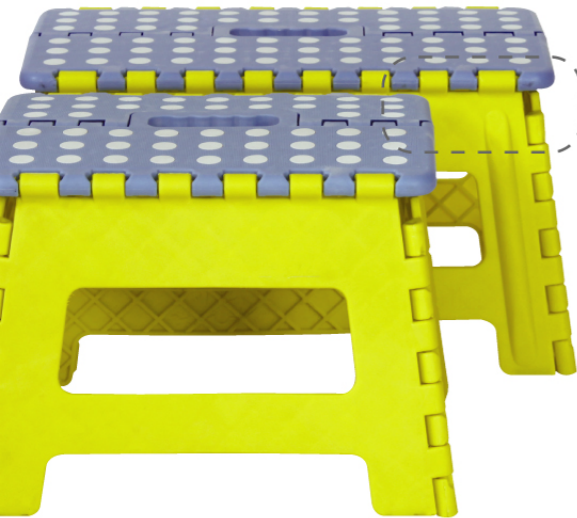

# Crafter Stool

WIDE

ワイドになって  
新登場

取っ手付いてますのでカンタンに  
持ち運びができます。

ステップ台として使用できます。  
※耐荷重80kg

折りたたみ時

BLC-313OR

BLC-313YE

BLC-313GR

**New Arrival**

BLC-313OR 143627 BLC-313YE 143634

BLC-313GR 143610

W41×D25×H22cm

クラフターズツールワイド M ロット10

ポリプロピレン

耐荷重80kg

M WIDE  
size

BLC-314YE

BLC-314GR

BLC-314OR

**New Arrival**

BLC-314YE 143665 BLC-314GR 143641

BLC-314OR 143658

W47×D32×H39cm

クラフターズツールワイド L ロット8

ポリプロピレン

耐荷重80kg

L WIDE  
size

BLC-311GR

BLC-311YE

BLC-311OR

BLC-311OR 124770 BLC-311YE 124787