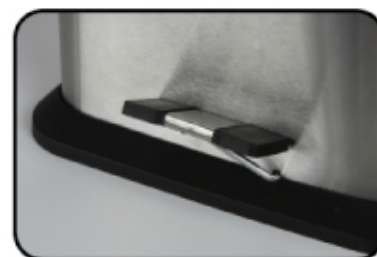

INNER

内容器の取り外しが
出来ますのでいつも
清潔にご利用できます。

HANDLE

便利な取っ手付。持ち運び
に便利です

STEP

フットペダル付なので
手を汚さず蓋を開け閉め
する事が可能です。