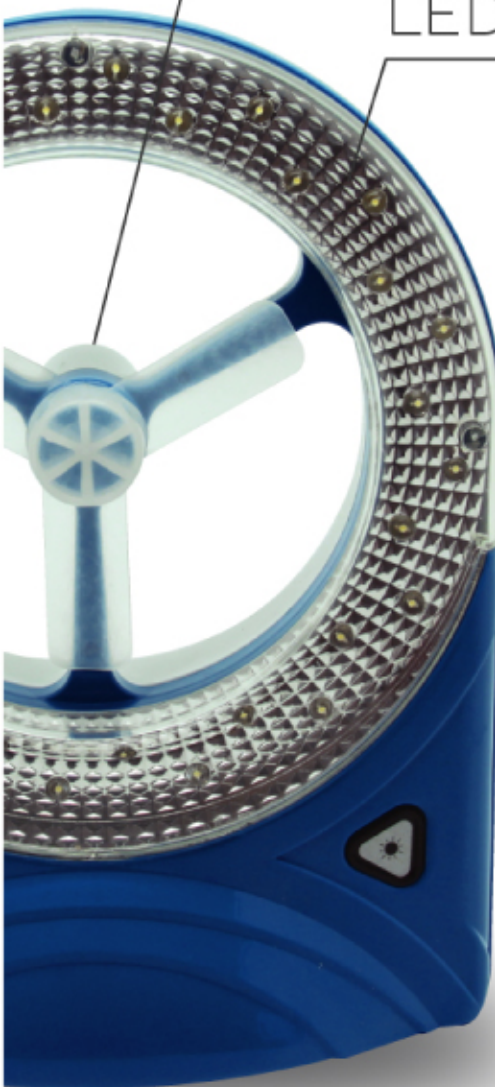

ROOM  
ESSENCE

DIRECT PRICE

特定顧客限定

特定顧客様限定商材をダイレクトプライスでご提案致します！  
価格につきましては営業担当にお問い合わせ下さい！

Vol.17

Electric fan

LED light

BLL-573YE / BL 131877 / 131860

W18×D9×H22.5cm  
ウィンドミル LED & 扇風機 ロット10 (小箱入) (アソート可)  
ABS  
充電式

Switch

左に扇風機、右にライトのスイッチが付いています。※扇風機、ライトともに強弱の2段階調節ができます。

Fan

ハネはやわらかい素材でできているので万が一指を入れても安全です。※危険の少ない素材を使用していますが、安全のため触れないようにして下さい。

Handle

取っ手付きなので持ち運びがラクチン。

Light

ライト、扇風機の機能を備えた

Windmill

キャンプ、フェスのお供に・・・

Battery

電源コードを差込み充電をします。電源コードは取り外しできますので持ち出したときに邪魔になりません。

扇風機  
駆動時間 弱：9時間  
強：5時間  
※フル充電時の場合

ライト  
駆動時間 弱：12時間  
強：9時間  
※フル充電時の場合