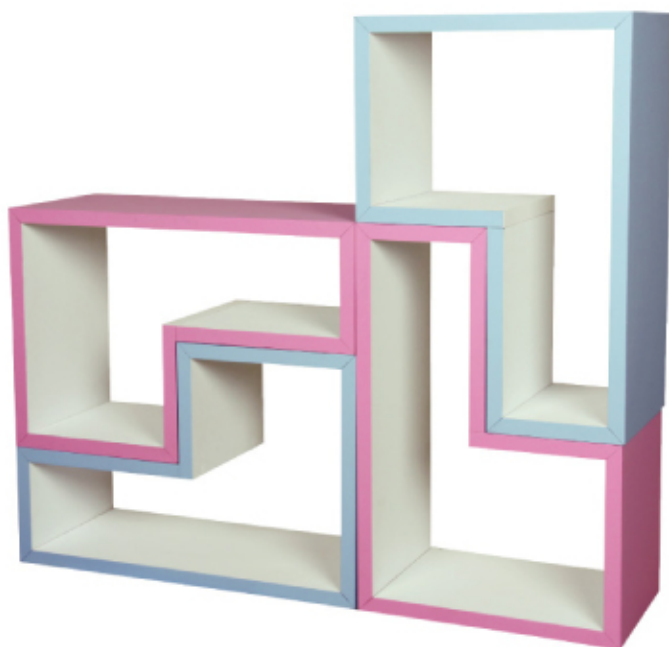

Room Essence

DIRECT PRICE

特定顧客限定

特定顧客様限定商材をダイレクトプライスで
ご提案致します！
価格につきましては営業担当にお問い合わせ下さい！

Vol.11

"Agozzo" has changed into two new cute colors with special price!!

BLR-58BL 120826
W54×D23×H36/18cm
アゴゾー ロット6
パーティクルボード プリント化粧合板

BLR-58PK 120833
W54×D23×H36/18cm
アゴゾー ロット6
パーティクルボード プリント化粧合板

Arrival of candy-like cute stools ♪

座面がハート型になっています。

BLS-483BL

BLS-483PK

BLS-484BL

BLS-484PK

BLS-483 BL/PK 120185 / 120192
W32×D32×H24cm
スクエア スツール ロット6 アソート可
木フレーム ポリエステル (マイクロファイバー)

BLS-484 BL/PK 120208 / 120215
W35×D30×H24cm
ハート スツール ロット6 アソート可
木フレーム ポリエステル (マイクロファイバー)