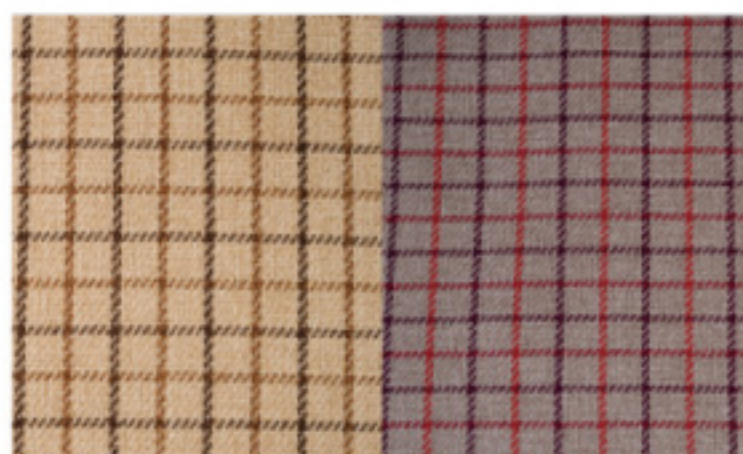

ちょうどよく座れるサイズです

温かみを感じる木製の肘掛け

落ち着いたカラーのチェック柄

ROOM
ESSENCE
No.997

Petite - プティ -

コンパクトサイズで心地良いソファ

落ち着いたカラーとコンパクトなサイズが可愛いソファの“プティ”
コンパクトなサイズでありながらアームが細いデザインとなっている
ので座面は広くゆったりと座れます。

RKC-101GY 223947

RKC-101BE 223930

RKC-102GY 223961

RKC-102BE 223954

¥23,000(税別) → ¥19,500(税別) W55×D63×H75×SH38 cm
ソファ1人掛 ロット1 スチール(粉体塗装) ポケットコイル ポリエステル

¥42,000(税別) → ¥35,000(税別) W110×D63×H75×SH38 cm
ソファ2人掛 ロット1 スチール(粉体塗装) ポケットコイル ポリエステル