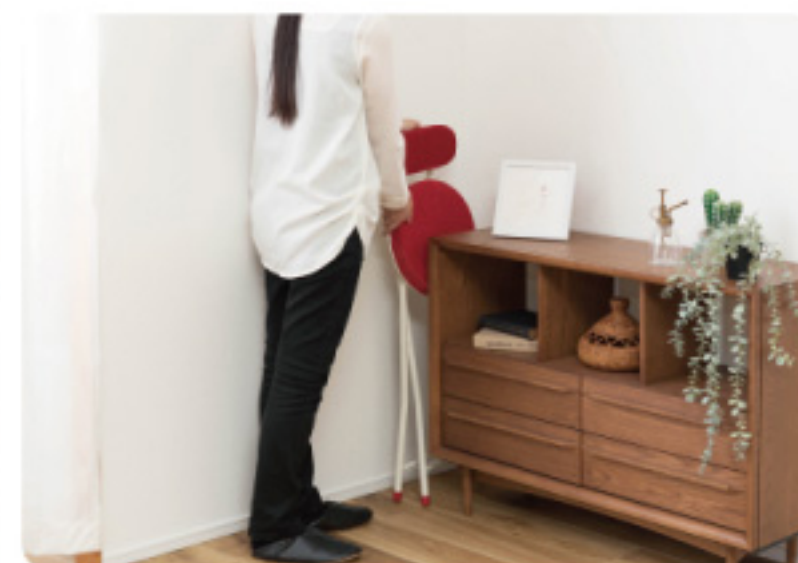

PC-35GR 223084

RED

PC-35RD 223091

SMOKE BLACK

PC-35SBK 223107

YELLOW

PC-35YE 223114

¥8,000(税別) W30×D48.5×H87×SH60 cm 折りたたみ時：W30×D9×H98 cm ロンダ ハイチェア ロット4(アソート可) スチール(粉体塗装) ポリエステル

クッション性抜群の分厚い座面

安心のロック付き

軽量なので移動もラクラク

折りたたみ式で隙間収納可能

ペロア生地のような細かく起毛した生地