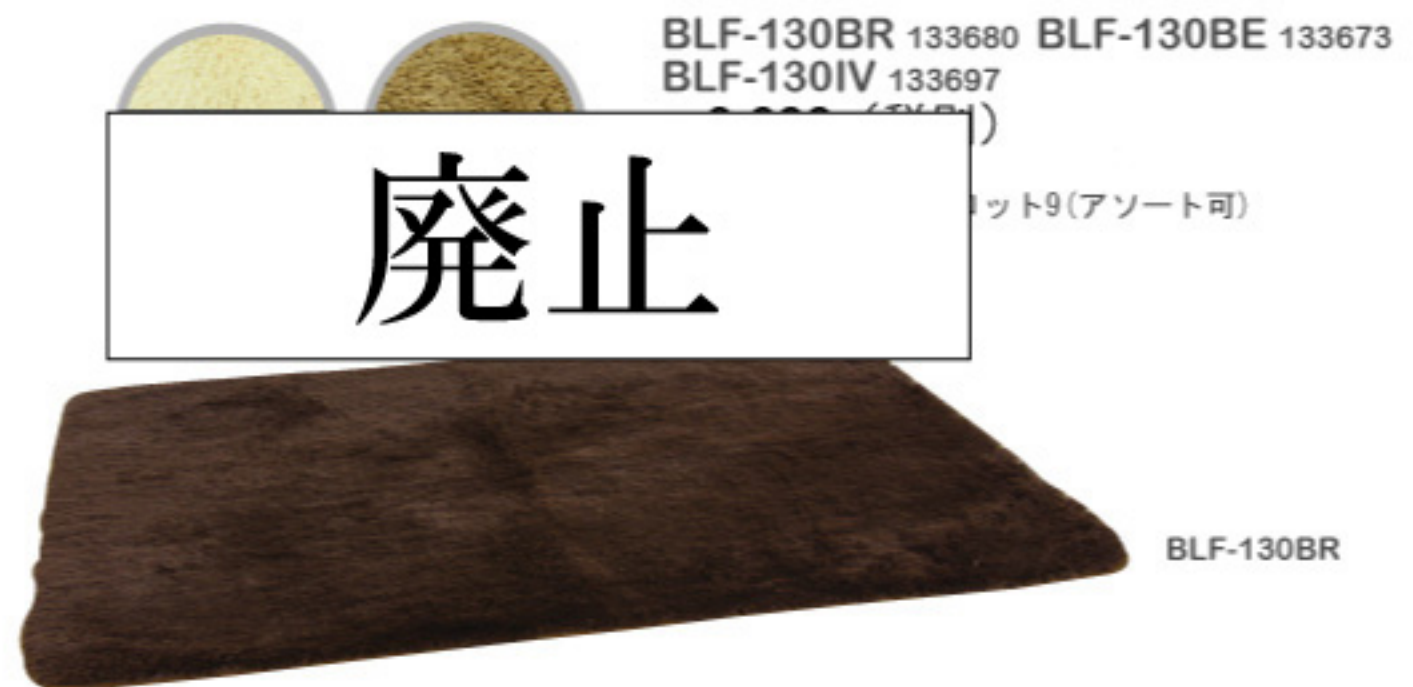

BLF-130BR 133680 BLF-130BE 133673
BLF-130IV 133697
¥8,500 (税別)
W185×D185cm
ロット9(アソート可)

廃止

■ 当社JANコード No. 4985155