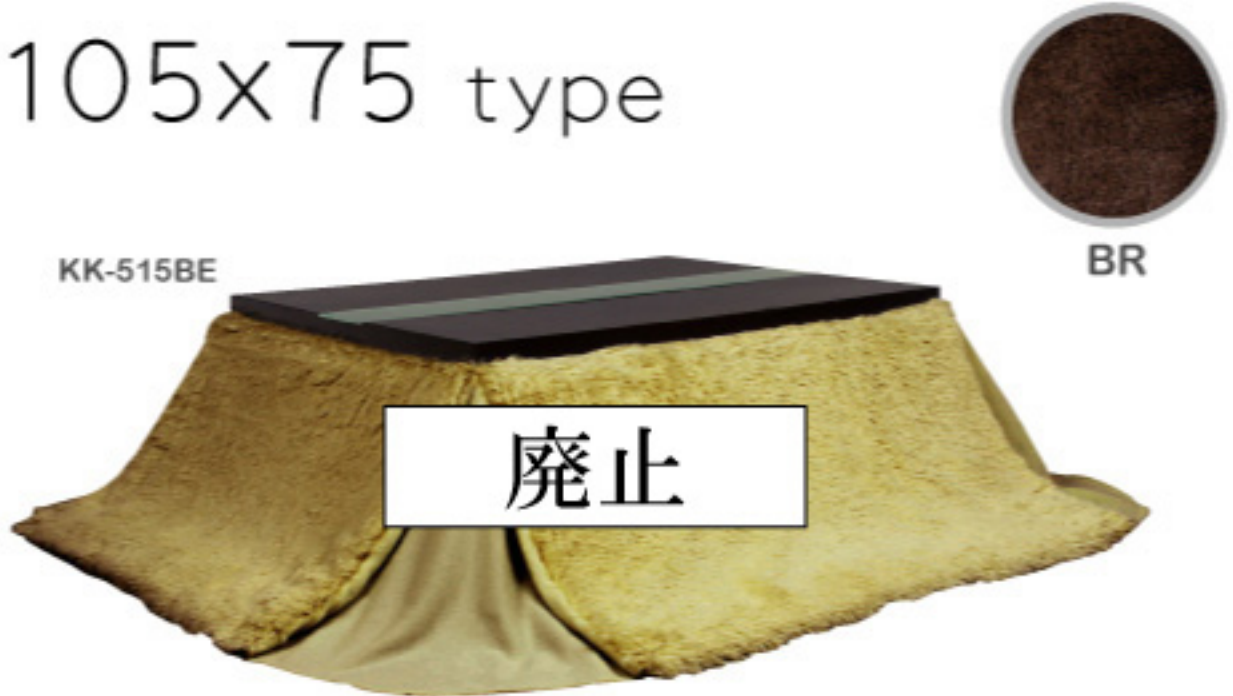

Light Furniture

kotatsu futon

75x75 type

KK-575BE 133581 KK-575BR 133598
 ¥8,500 (税別)
 W185×D185cm
 省スペースコタツ掛布団 正方形 ロット4(アソート可)
 ポリエステル100%
 天板サイズ: 75×75cm

90x60 type

KK-569BR 133628 KK-569BE 133611
 ¥9,000 (税別)
 W200×D170cm
 省スペースコタツ掛布団 長方形 ロット4(アソート可)
 ポリエステル100%
 天板サイズ: 90×60cm

廃止

105x75 type

KK-515BE 133642 KK-515BR 133659
 ¥9,500 (税別)
 W215×D185cm
 省スペースコタツ掛布団 長方形 ロット4(アソート可)
 ポリエステル100%
 天板サイズ: 105×75cm

廃止

120x80 type

KK-520BE 142576 KK-520BR 142583
~~¥10,000 (税別)~~ → ¥9,500 (税別) PRICE DOWN
 W190×D230cm
 省スペースコタツ掛布団 長方形 ロット4(アソート可)
 ポリエステル100%
 天板サイズ: 120×80cm