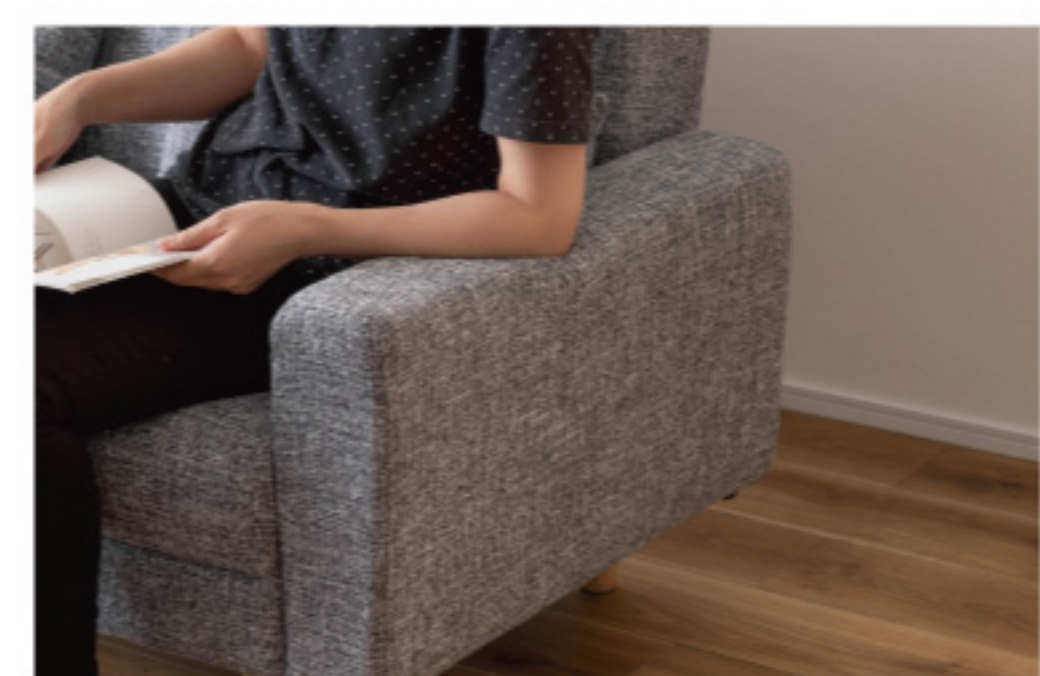

Norme Sofa

カジュアルなデザインのソファ“ノルム”。
用途に合わせて高さを変えられる2type仕様。
ロータイプは圧迫感を減らし、お部屋を広く開放的にしてくれます。

ちょうどいい高さのひじ掛け

手になじみやすい生地

同じ素材のクッション付き

枕や足置きにも使えます

脚を取り外してロータイプに

GS-100BE 223787