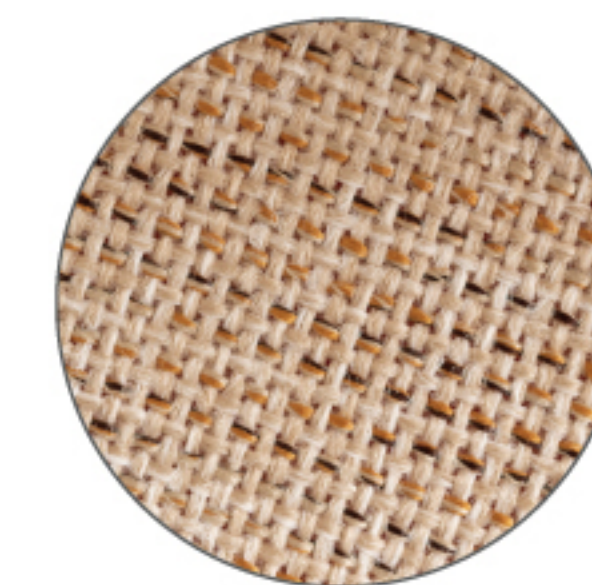

PET STOOL

入ったり乗ったり座ったりと、ペットの可愛らしい姿を楽しむことができるスツール。中敷きのクッションやフタが外れる仕様になっており、物を入れたり植物を飾ったりとアイデア次第で様々な使い方ができます。軽やかな編み目とナチュラルテイストな色味が優しい雰囲気を作り出してくれます。

※小型犬・猫などの小動物向けです

PET-66 222100
¥30,000 (税別) **LF**

Φ39×H43 cm
ペットスツール ロット2(小箱入)
天然木(ミンディ) ラタン
ラッカー塗装 ポリプロピレン
ポリエステル