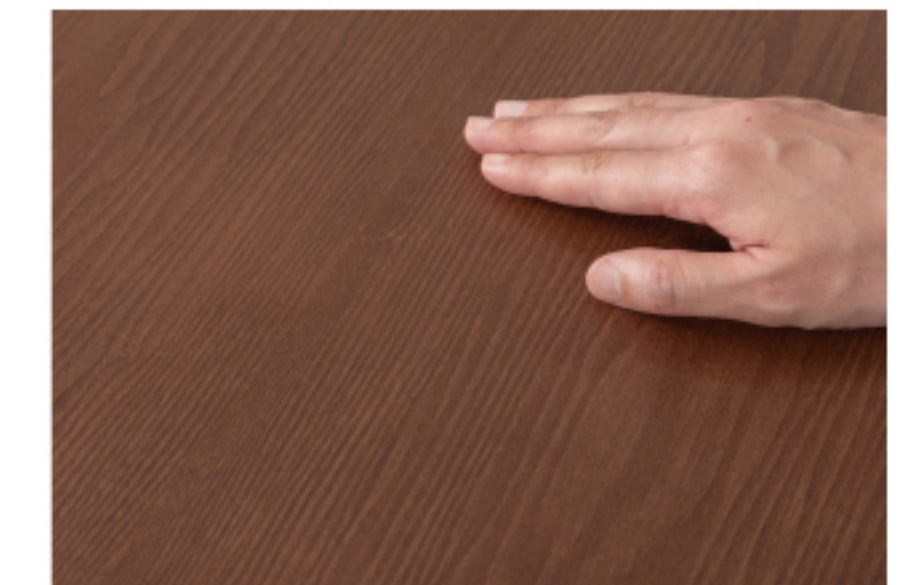

No.955

あつまや
東谷株式会社

■当社JANコード No.4985155