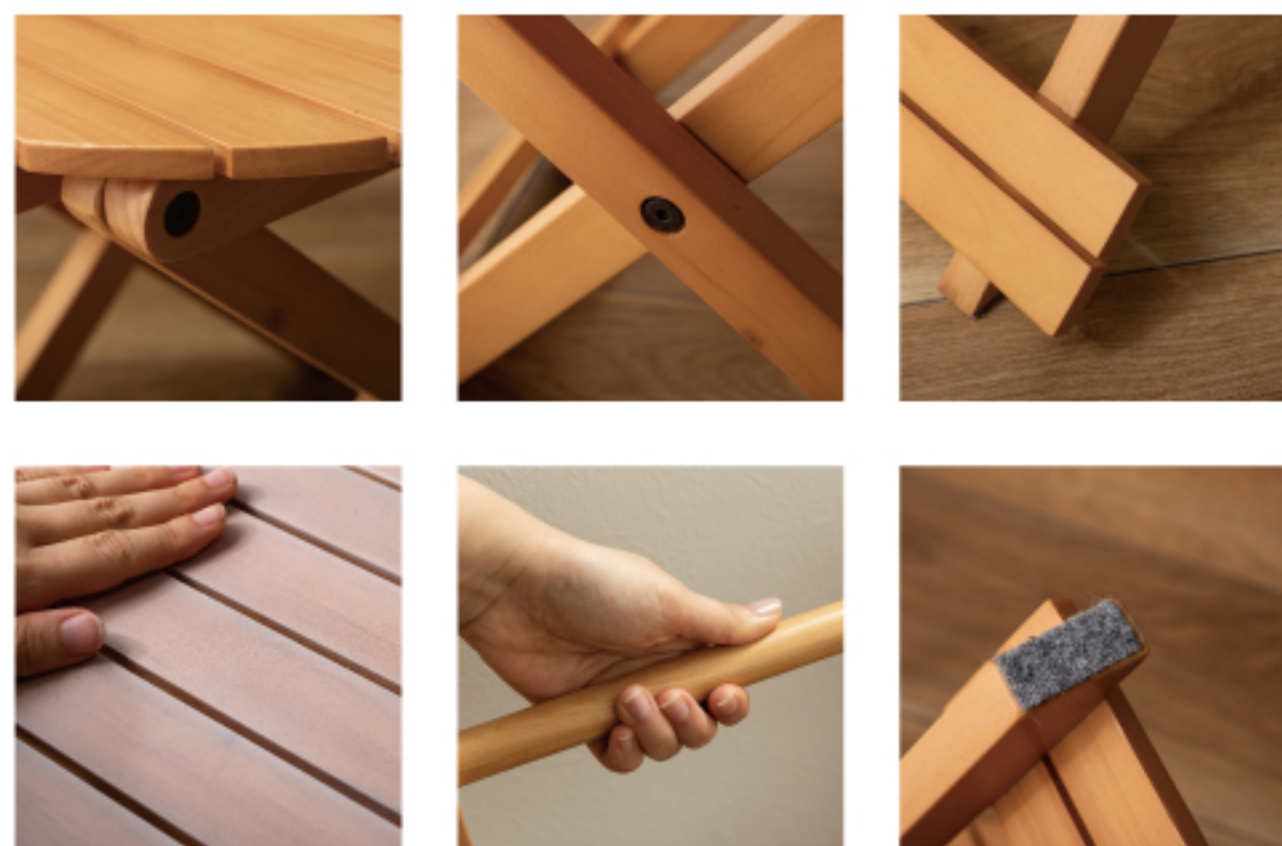

GT-668NA 222001

¥13,000(税別) LF
φ45×H34.5 cm
折りたたみ時: W45×D5×H48.5 cm

GT-668WH 222018

フォールディングテーブル S
ロット4(アソート可)(小箱入)
天然木(パイン) ラッカー塗装