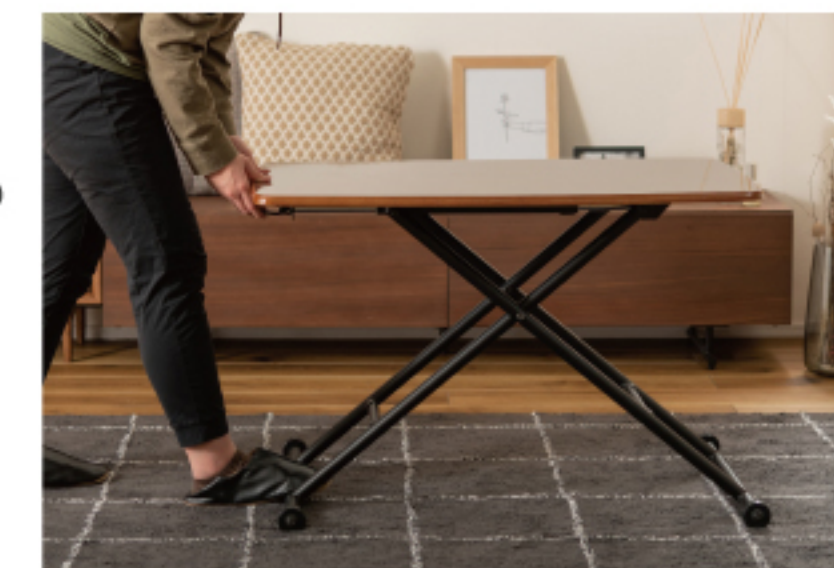

# Lifting table

シンプルで丸みのあるやわらかなラインや  
少しレトロを感じさせる光沢のある天板が特徴の  
ミッドセンチュリーを感じさせる昇降テーブルです。

リモートワークにも最適なサイズ

広々とした天板で使いやすい

隙間に収納可能

高級感のある鏡面仕上げ

水に強く拭き取りやすい

リビングテーブルとしても使える

面取り加工で角が丸く安心

引っ張りながら高さを調節

PT-530BR 221561  
¥31,500 (税別)  
W90×D55×H11.5-70 cm  
昇降テーブル ロット1  
プリント紙化粧繊維板 ポリエステル塗装(鏡面仕上)  
スチール(粉体塗装)

様々な高さに調節することが可能

折り畳み時

Movie

商品説明の動画が見れます

DOWN レバーを引き天板を押す