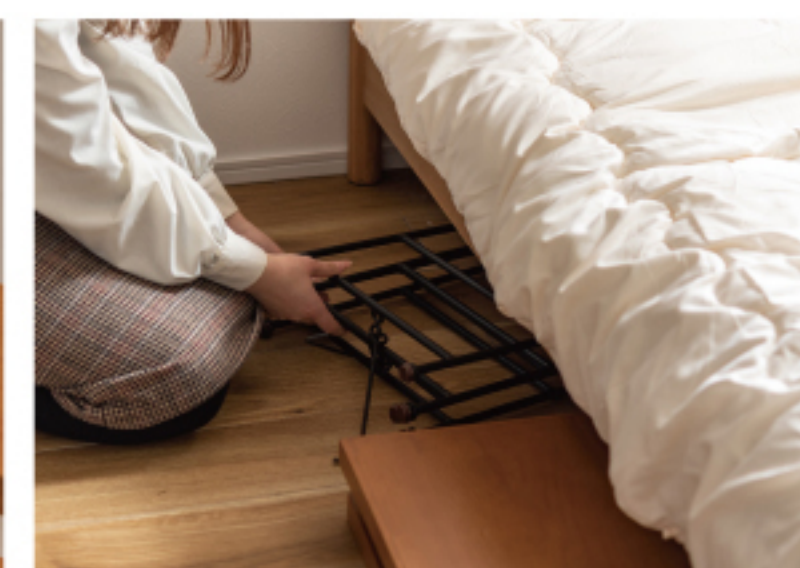

Folding Shelf

折りたたみできるシェルフ。

天然木と黒スチールの組み合わせでデザイン性抜群。

かんたんに設置ができるのでイベント会場やフリーマーケットなど
アイデア次第で自宅以外でも活躍します。

たたんでコンパクトにも

置くだけの簡単設置

隙間に収納可能

天然木の縁取り

天然木とスチールの異素材の
組み合わせ

アジャスター付き

ロック部分アップ

天然木のやさしい風合い

折りたたみ時

GT-122BR 221493
¥34,000(税別)
W120×D32×H50.5cm
フォールディングシェルフ2D
ロット1
天然木(パイン) ラッカー塗装
スチール(粉体塗装)

GT-123BR 221509
¥48,000(税別)
W120×D32×H74.5cm
フォールディングシェルフ3D
ロット1
天然木(パイン) ラッカー塗装
スチール(粉体塗装)