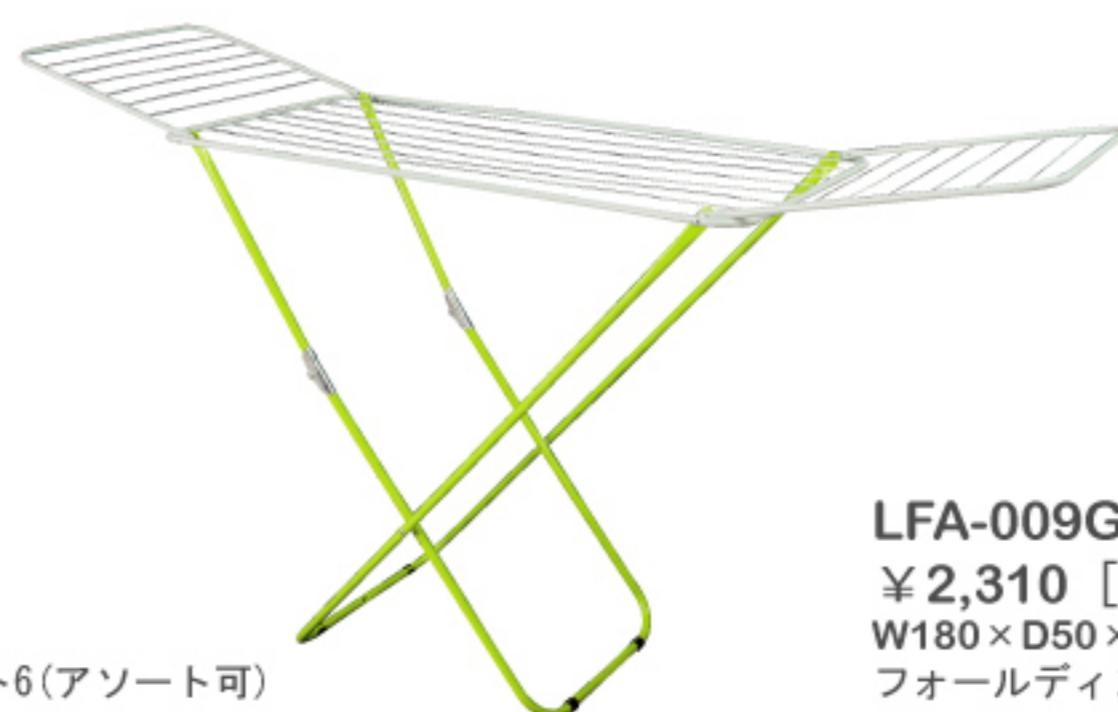

POLE HANGER

ポールハンガー

LAFFIN ラフィン

LFA-009YE 139439
¥2,310 [本体価格 ¥2,200]
W180×D50×H1050cm
フォールディングハンガー ラフィン ロット6(アソート可)
スチール

LFA-009GR 139422
¥2,310 [本体価格 ¥2,200]
W180×D50×H1050cm
フォールディングハンガー ラフィン ロット6(アソート可)
スチール

折りたたみ時

POLE ポール

LFA-010GR 139446
¥5,250 [本体価格 ¥5,000]
W133×D50×H97cm
フォールディングハンガー ポール ロット4(アソート可)
スチール

LFA-010OR 139453
¥5,250 [本体価格 ¥5,000]
W133×D50×H97cm
フォールディングハンガー ポール ロット4(アソート可)
スチール

折りたたみ時