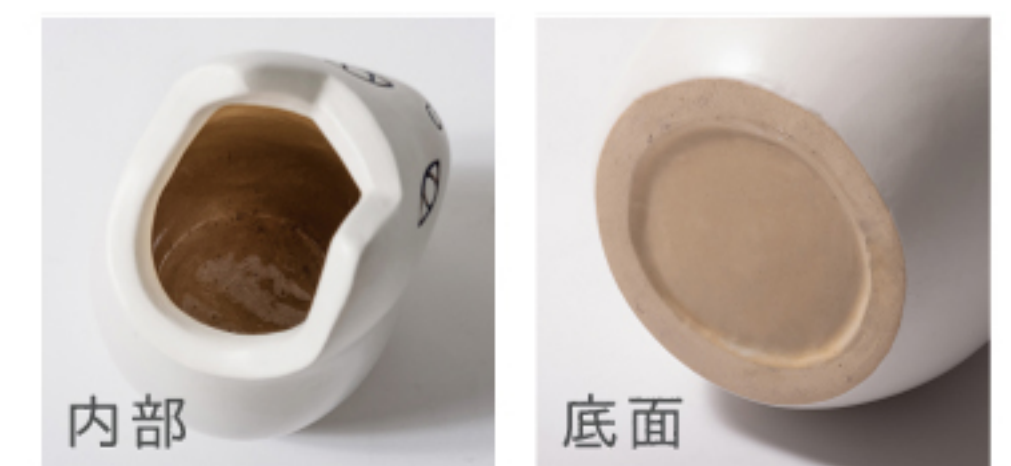

new item
CLY-13BK 218646
CLY-13WH 218653
CLY-13BR 218660 
¥5,800 (税別)
約W15.5×D17×H34.5 cm
傘立て ロット4(アソート可) (小箱入)
陶器

※BRは着色をしていません。焼き物の為、色味には個体差があります。

-Point-

顔アップ

フチ

内部

底面

※室内で使用する場合は、マットを敷くなど床に傷がつかないようにご注意ください。

※イメージ画像はすべてCLY-13です。