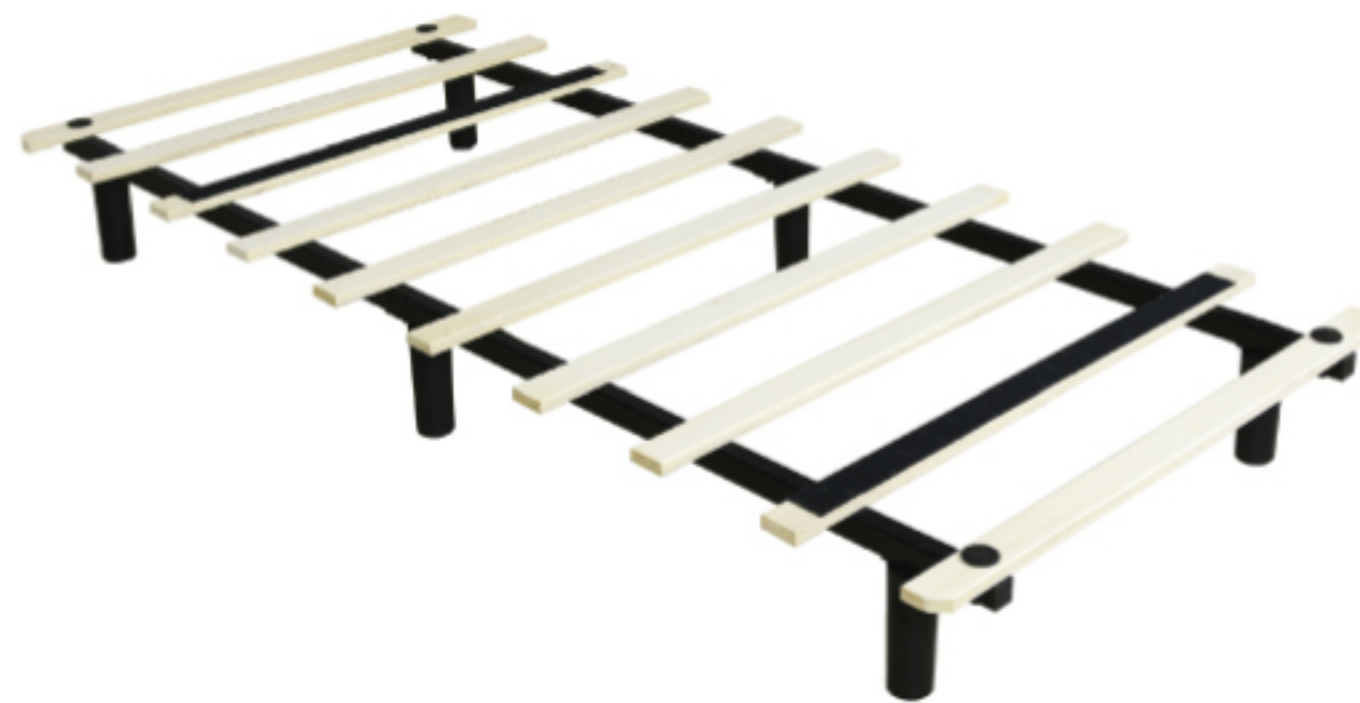

Legged Mattress Beds

マットレスに脚がついた、シンプルな作りの脚付きマットレス。
 シンプルな分、どんな空間にも馴染みやすく使い勝手が良いです。
 圧縮梱包なので狭い玄関、階段でも運搬、搬入がスムーズに行えます。

マットレスフレーム

表面の生地は肌触りの
良い質感です。

梱包サイズ:160cm

Bonnell coil

BW-555 219223

¥39,500(税別)

W195×D95×H35 cm

圧縮ロール

脚付きボンネルコイルマットレス ロット1
 ポリエステル コイル数320

Pocket coil

BW-666 219230

¥45,500(税別)

W195×D95×H35 cm

圧縮ロール

脚付きポケットコイルマットレス ロット1
 ポリエステル コイル数465

※裏面は不織布となります。