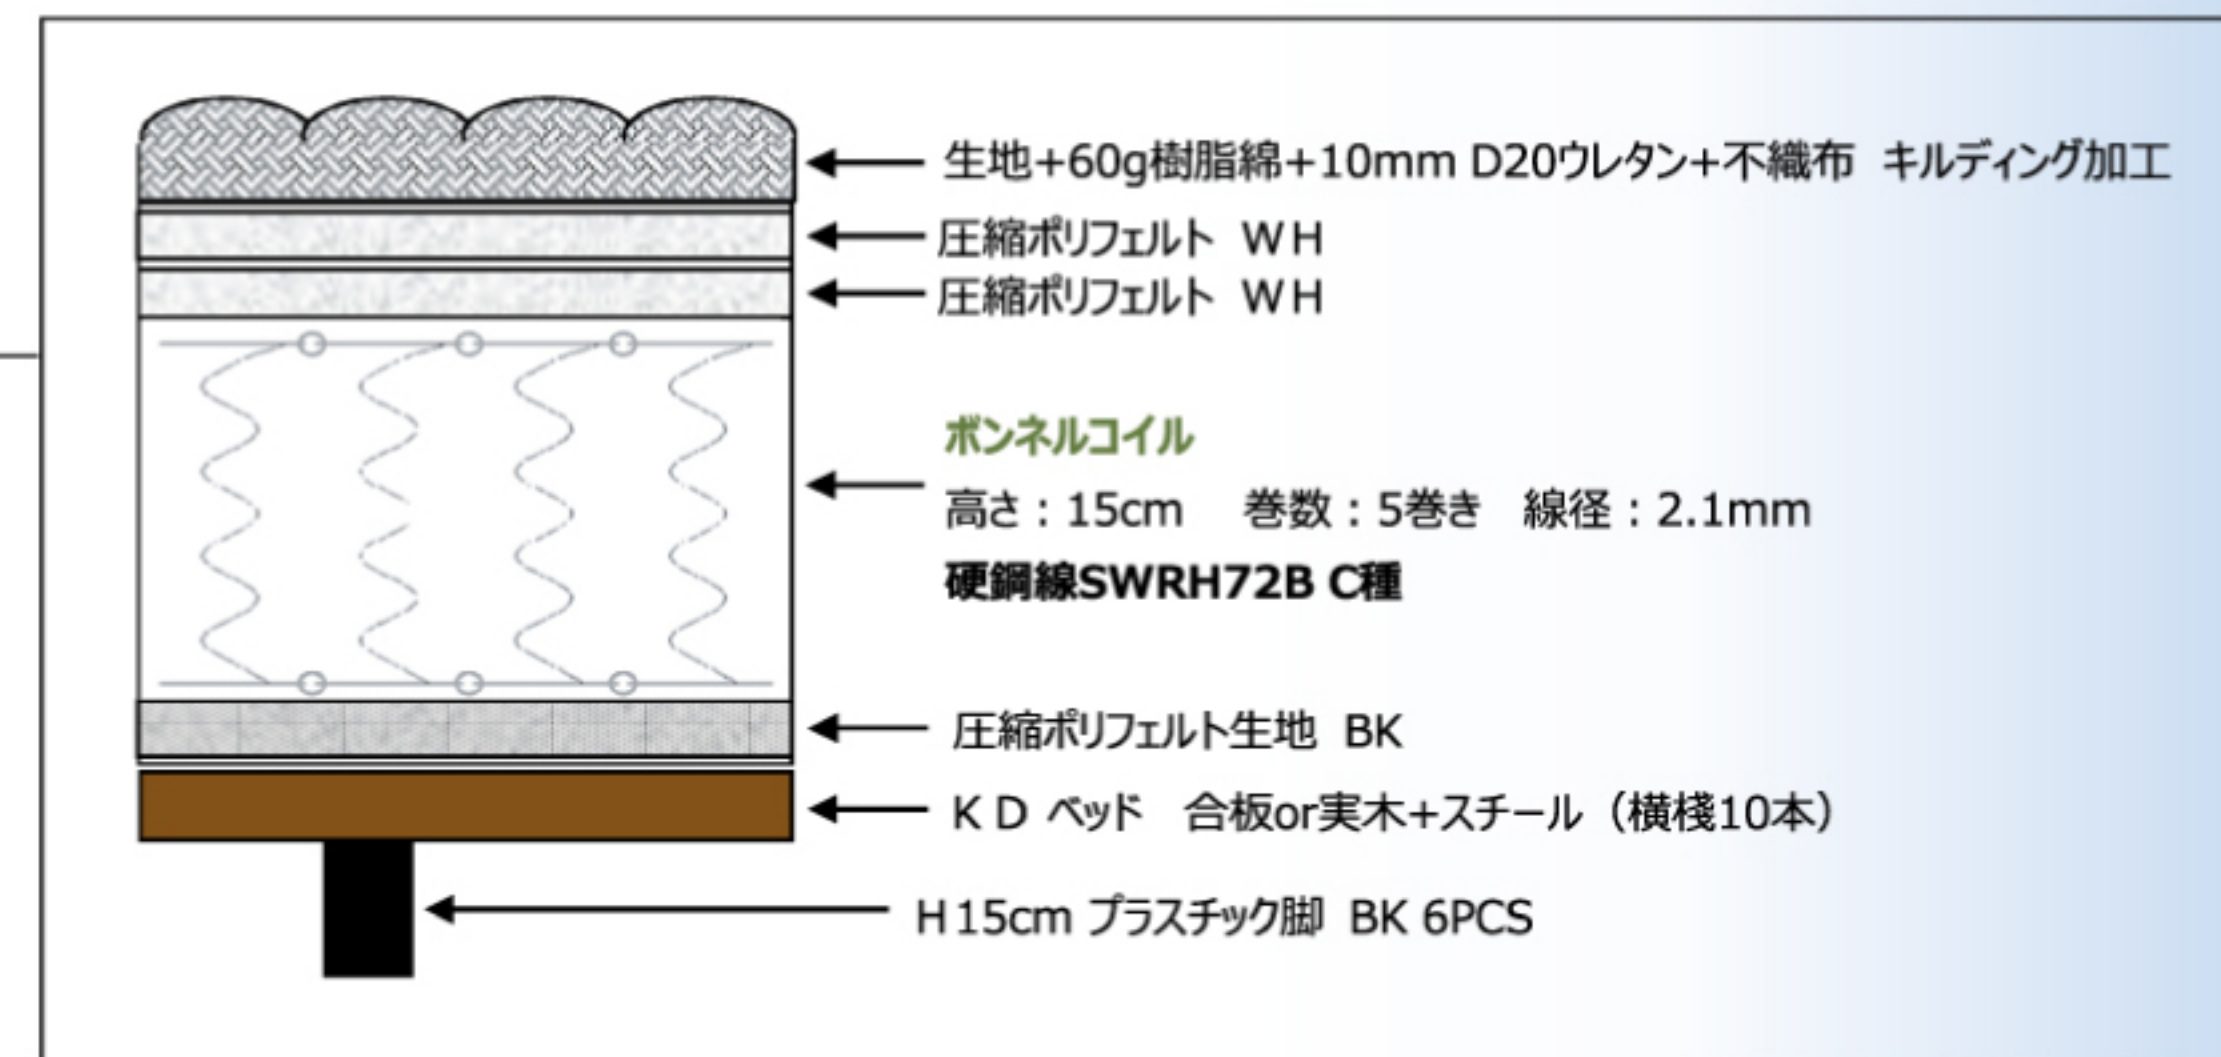

Legged Mattress Beds

マットレスに脚がついた、シンプルな作りの脚付きマットレス。
 シンプルな分、どんな空間にも馴染みやすく使い勝手が良いです。
 圧縮梱包なので狭い玄関、階段でも運搬、搬入がスムーズに行えます。

マットレスフレーム

表面の生地は肌触りの
良い質感です。

梱包サイズ:160cm

Bonnell coil

BW-555 219223

¥39,500(税別)

W195×D95×H35 cm

圧縮ロール

脚付きボンネルコイルマットレス ロット1
 ポリエステル コイル数320

Pocket coil

BW-666 219230

¥45,500(税別)

W195×D95×H35 cm

圧縮ロール

脚付きポケットコイルマットレス ロット1
 ポリエステル コイル数465

※裏面は不織布となります。