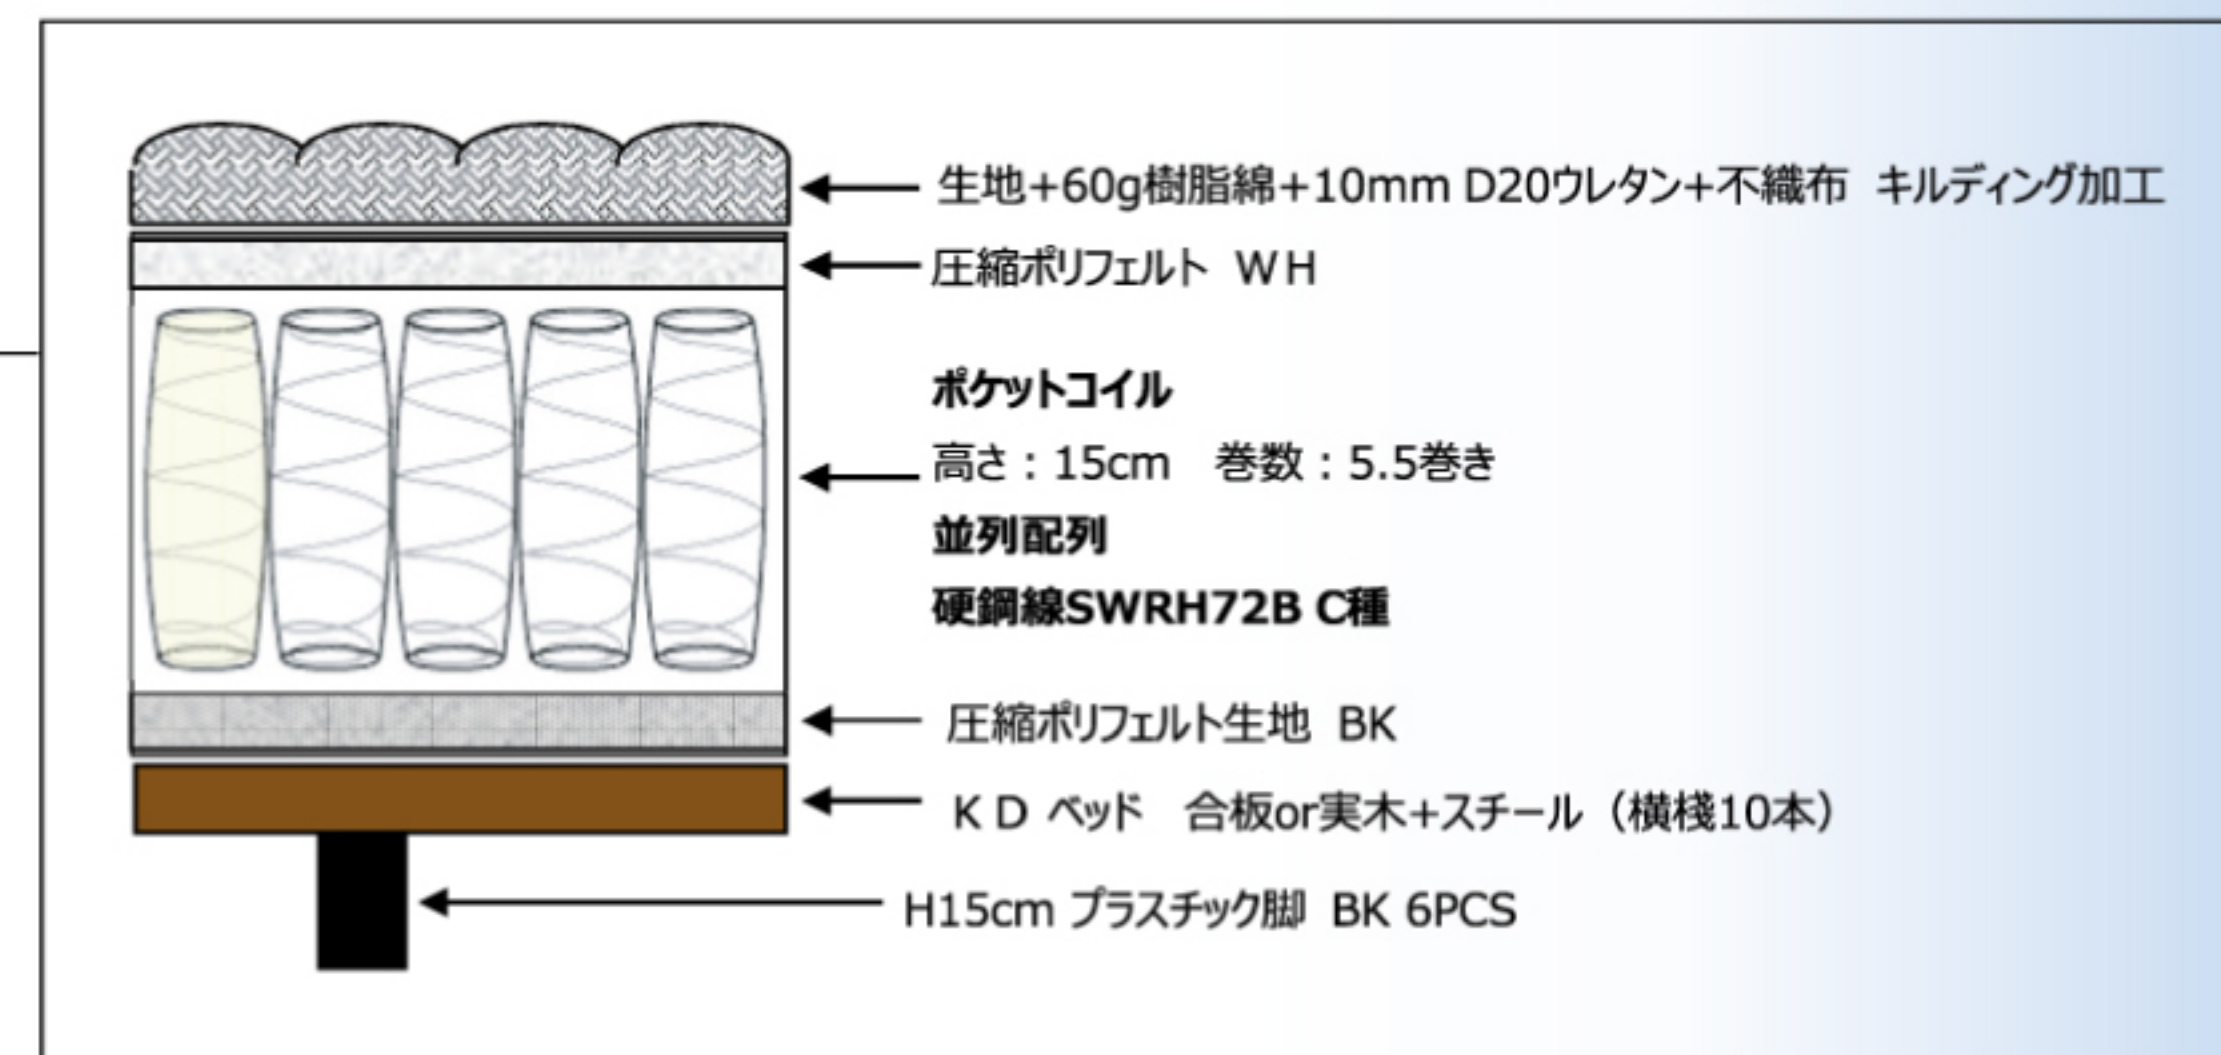

※裏面は不織布となります。