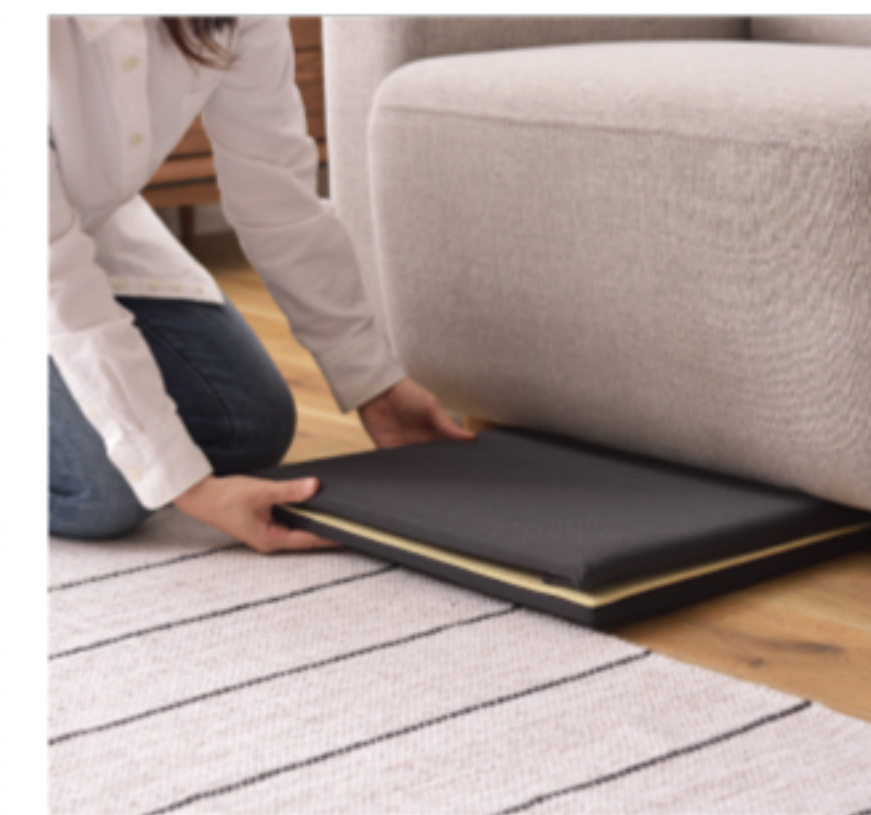

Container stool

使わない時は折りたんで収納できるコンテナツール
収納とスツールの2役で、玄関・リビング・書斎など、使う場所を選びません。

Ssize

LFS-677BK 202188
LFS-677GY 202195
¥2,400(税別) 
W31×D31×H30 cm
コンテナツールS ロット10(アソート可)
繊維板 ポリエステル

オットマンとしても使用可能

折りたたみ可能で隙間に収納

Lsize