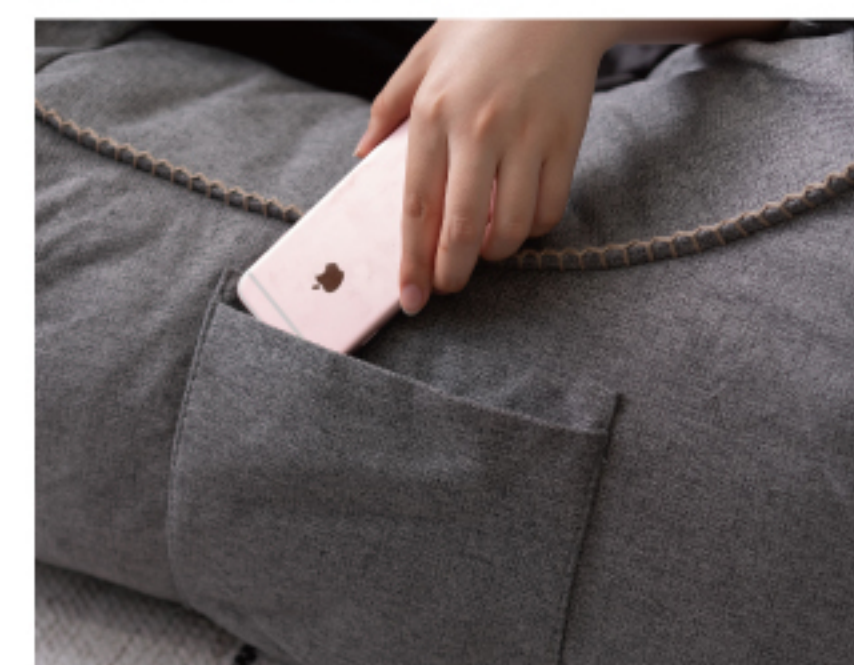

# Relax sofa

身体を預けてゆったりとくつろげるリラックスソファ。  
生活になじむデザインフォルムと抜群の機能性で快適な空間づくりを実現します。

背面共生地仕上げ

しっかりとした背もたれが  
身体を支えます

背面に取っ手付き

手洗い可能なカバーリング仕様

両側面にポケット付き

梱包時は中のウレタンが  
圧縮されています