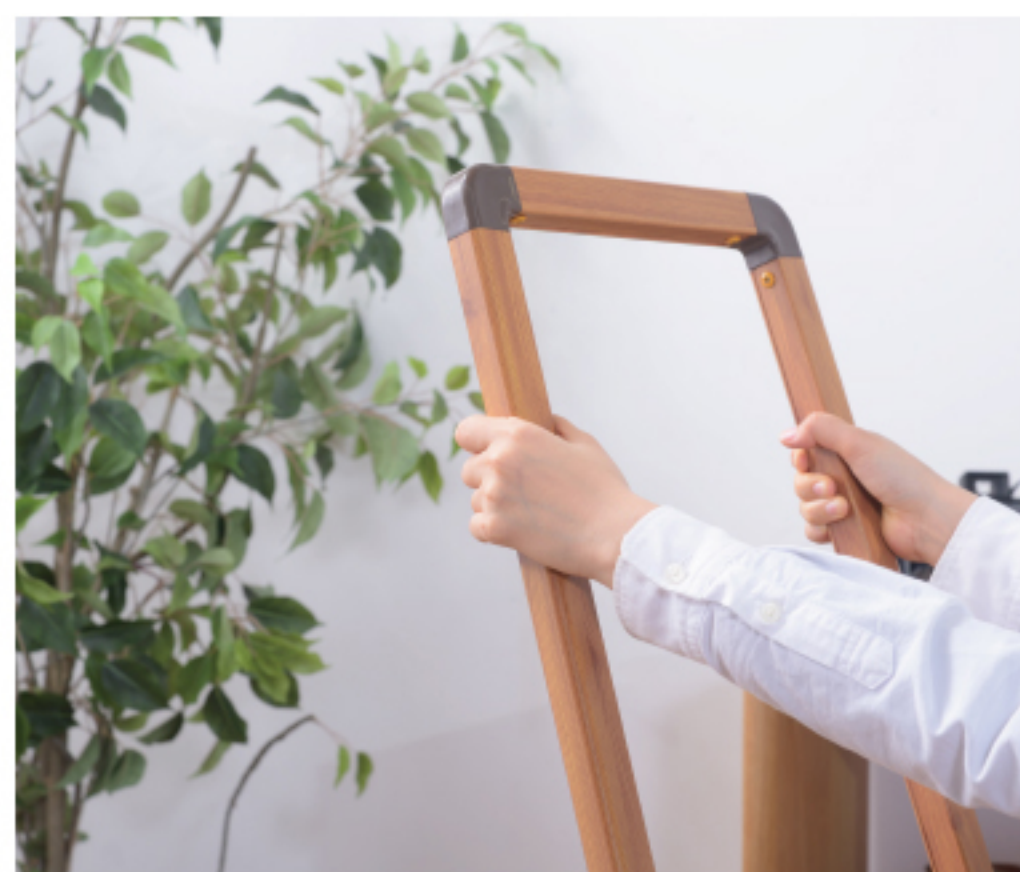

# HANDLE STEP STOOL

Easy to use everywhere!  
Very convenient step ladder.

MAX 100KG

ROOM  
ESSENCE

No.855

Light  
Furniture

木目仕上げで飾りたくなるハンドルステップスツール  
ハンドルを付いており安全安心に昇降ができます。

ハンドル付きでバランスを保ちやすく、昇り降りや作業時も安心

折りたたみができるのでコンパクトに収納できます

アルミ素材なので軽いです

折りたたみ時

PC-405 217243  
¥12,500(税別)   
W41×D47×H55/101 cm  
ハンドルステップスツール ロット4  
アルミ 耐荷重100kg

No.855  東谷株式会社 ■当社JANコード No.4985155