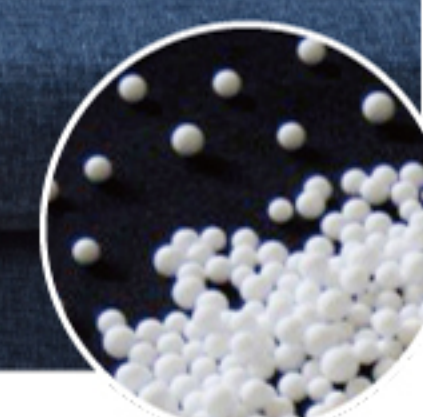

Rafel table beads cushion

クッションとしても、テーブルとしても、マルチに使えるテーブルクッション”ラーフル”
マイクロビーズ入りクッションは姿勢に合わせて傾きを調整できるので、ゆったりとくつろいで作業ができます

Light Furniture

ROOM ESSENCE

No.847

マイクロビーズ使用

タブレットスタンドとして

お昼寝用の枕として

取っ手と天板ポケット付きで持ち運びラクラク。

お休み前の読書用として

GLS-91WH 216963

GLS-91GY 216956

GLS-91BE 216949

GLS-92WH 216994

GLS-92GY 216987

GLS-92BE 216970