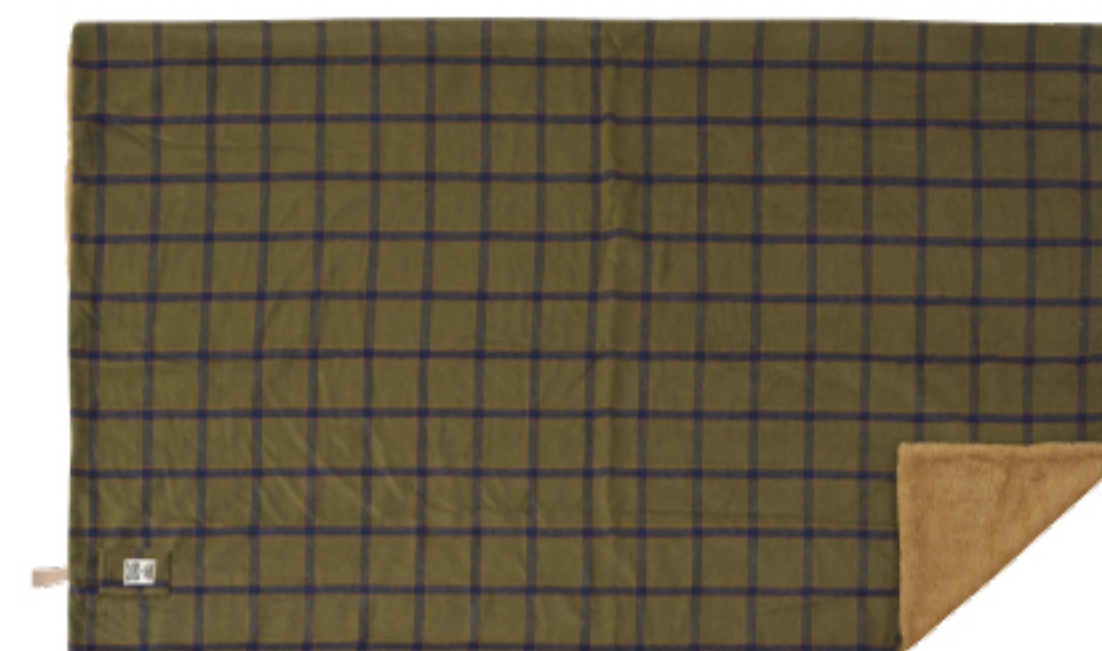

# 丸めて便利な両面ロールブランケット<sup>®</sup> ROLL BLANKET

Light  
Furn  
iture

ROOM  
ESSENCE

No.755

クルッとコンパクトにまとめることができるブランケットです。  
持ち歩くときは、丸めて付属のバンドで留めることができるので、アウトドアでも大活躍します。  
ブランケットを使用するときは、外したバンドを小さいポケットの中へ収納することができます。

GLS-483GY 199617

GLS-483NV 199624

GLS-483GR 199631

¥5,000 (税別) 約W100×D148 cm ロールブランケット ロット10(アソート可) ポリエステル

※GLS-483GY/GLS-483NV/GLS-483GRの中でアソートが可能です。

GLS-476BR 193738

GLS-476GR 193745

¥4,600 (税別) 約W100×D148 cm ロールブランケット ロット10(アソート可) ポリエステル ウール

※GLS-476BR/GLS-476GRの中でアソートが可能です。

プリント入りゴムバンド バンドは取っ手として使用可

ゴムバンドはポケットへ収納できます

R.essence  
OUTDOOR  
outdoor living