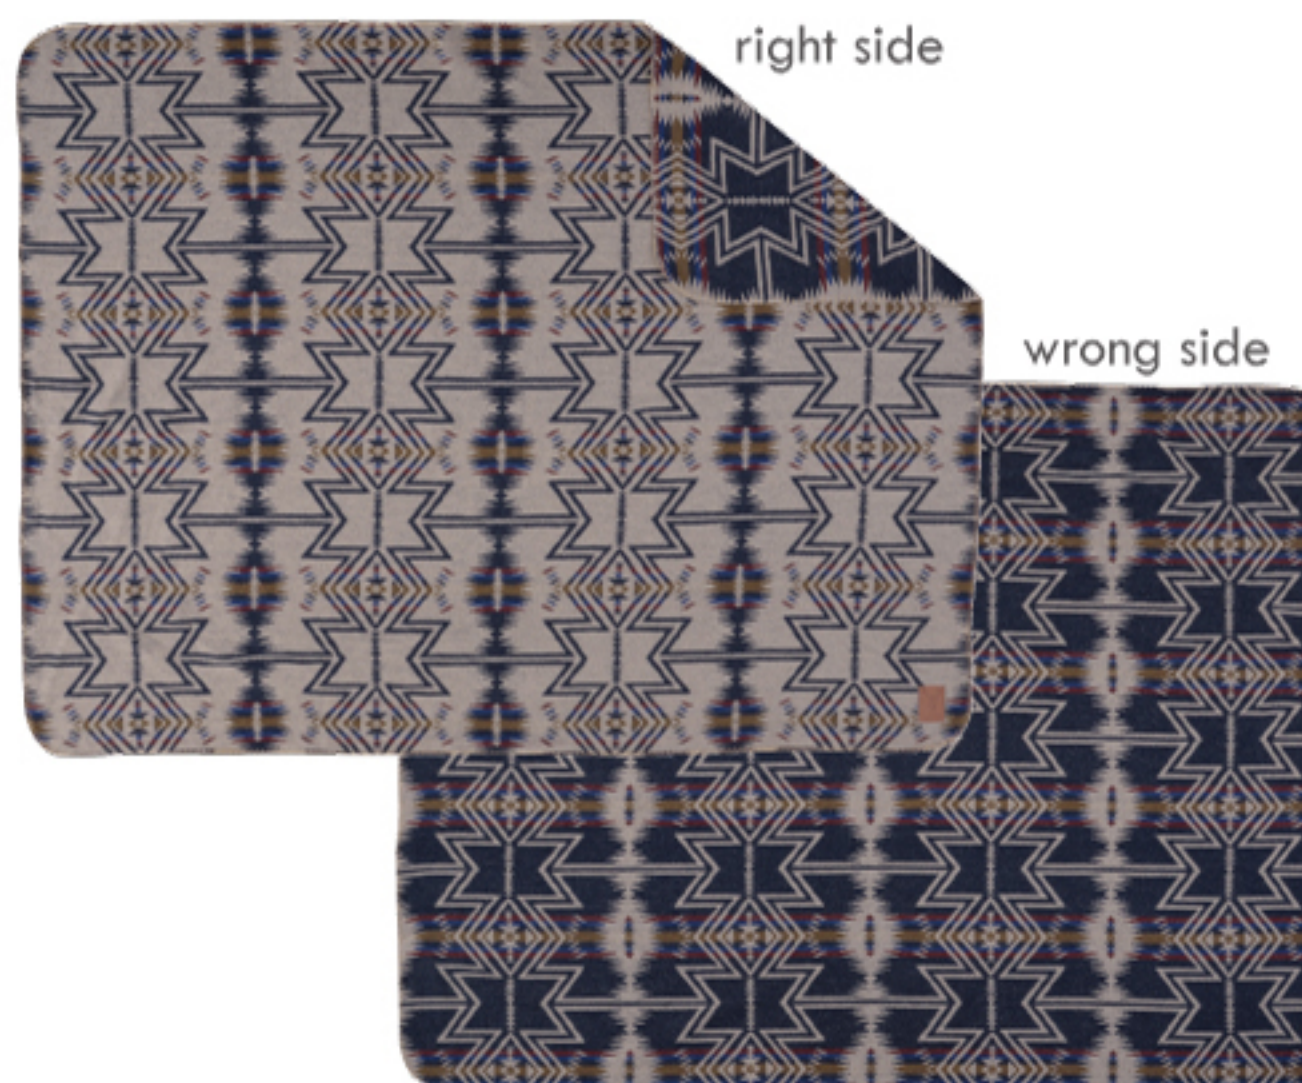

SIZE:130×150

SHEET BLANKET

リバーシブルで大判なブランケット。夏場の冷房対策やお昼寝時の掛け布団として大活躍間違いなし!ソファやイスに掛ければ手軽にお部屋のイメージチェンジにも!

ITEM SPEC

ROOM ESSENCE

No.753

Light future

GLS-488BR 206261

GLS-488NV 206278

※GLS-488BRとGLS-488NVでアソート可

GLS-482A 199594

GLS-482B 199600

¥5,000(税別) 約W130×D150 cm シートブランケット ロット10(アソート可) ポリエステル ウール

※GLS-482AとGLS-482Bでアソート可

ITEM IMAGE

/ 冷房対策に /

/ お昼寝用の掛布団に /

/心地よい手触り /