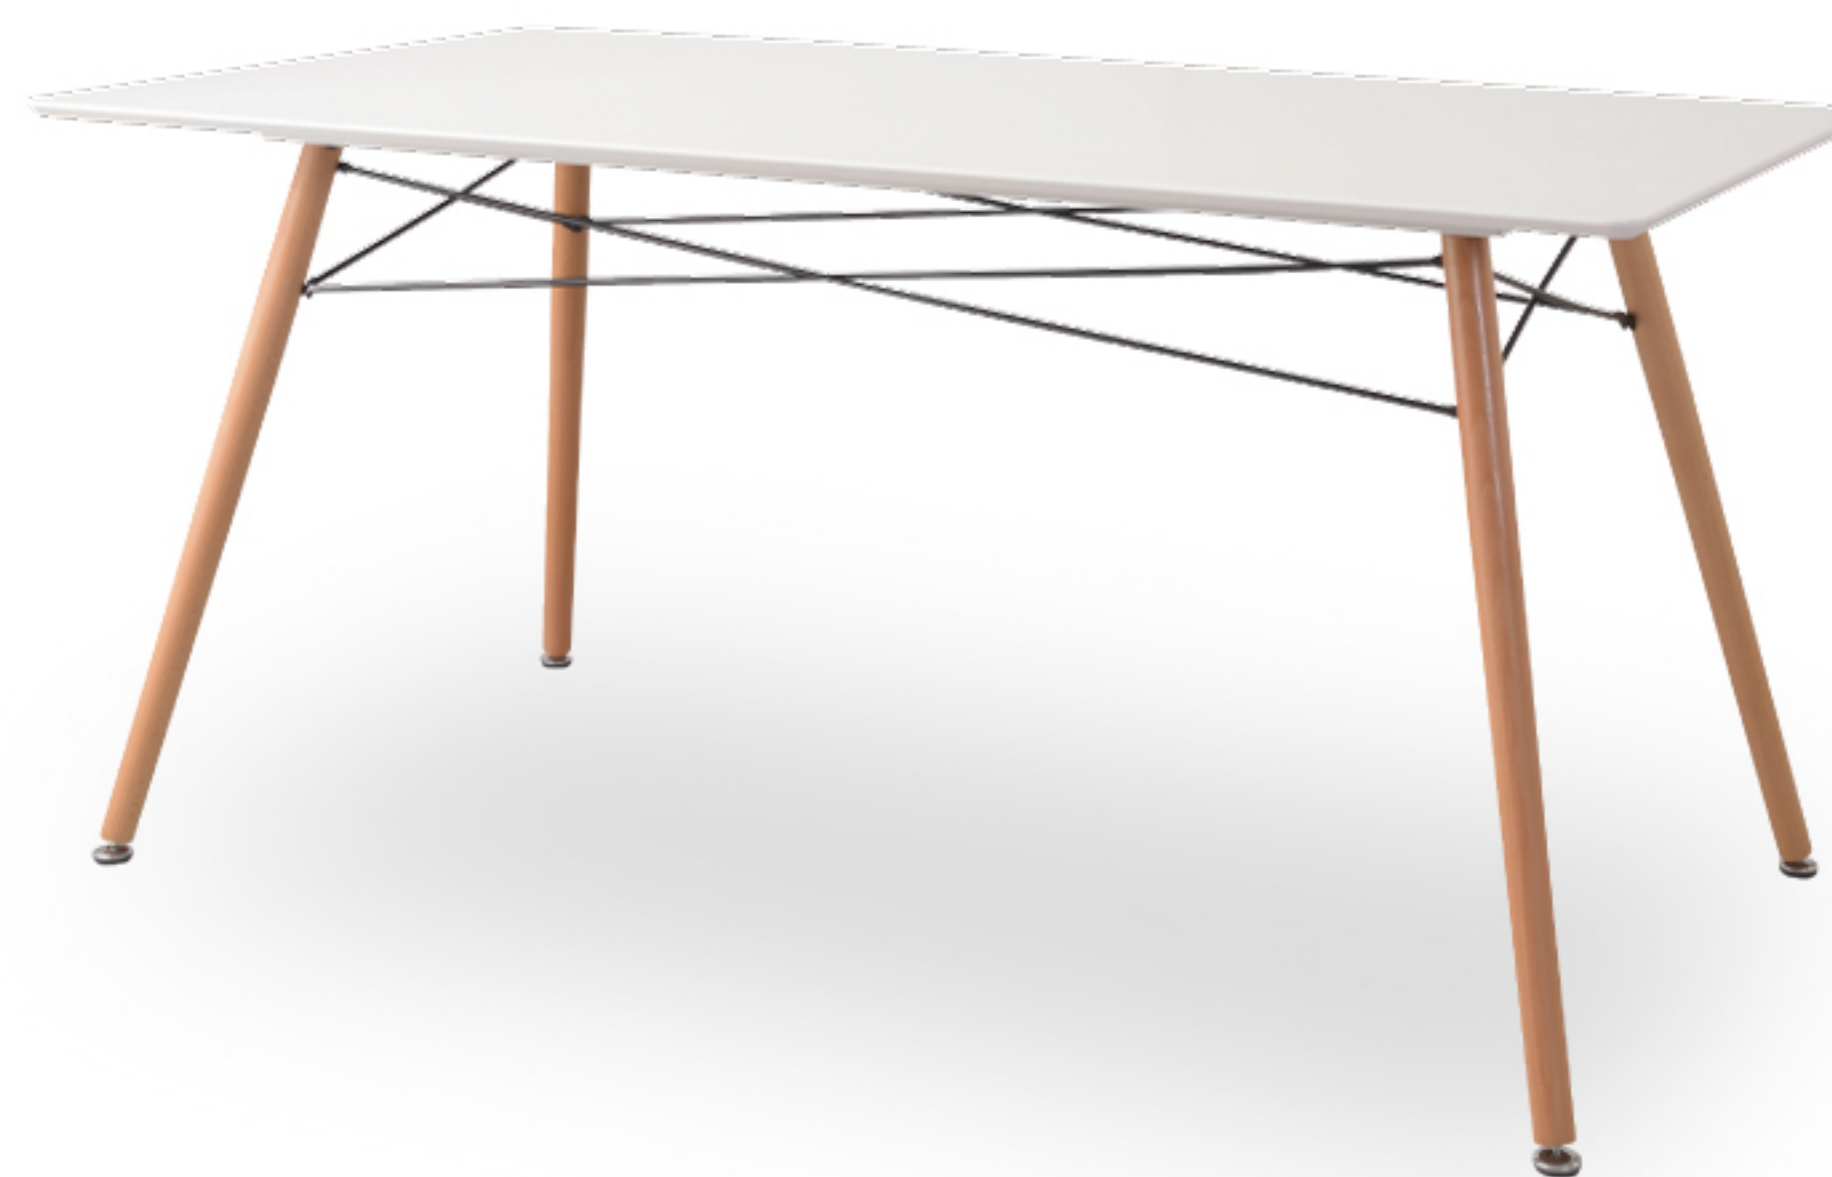

CL-501GR

CL-501WH

¥16,000(税別)

PT-41WH 211722

¥36,000(税別)⑤

W150×D80×H72 cm

オペレ ダイニングテーブル ロット1

繊維板 天然木(ビーチ) ラッカー塗装 スチール(粉体塗装)