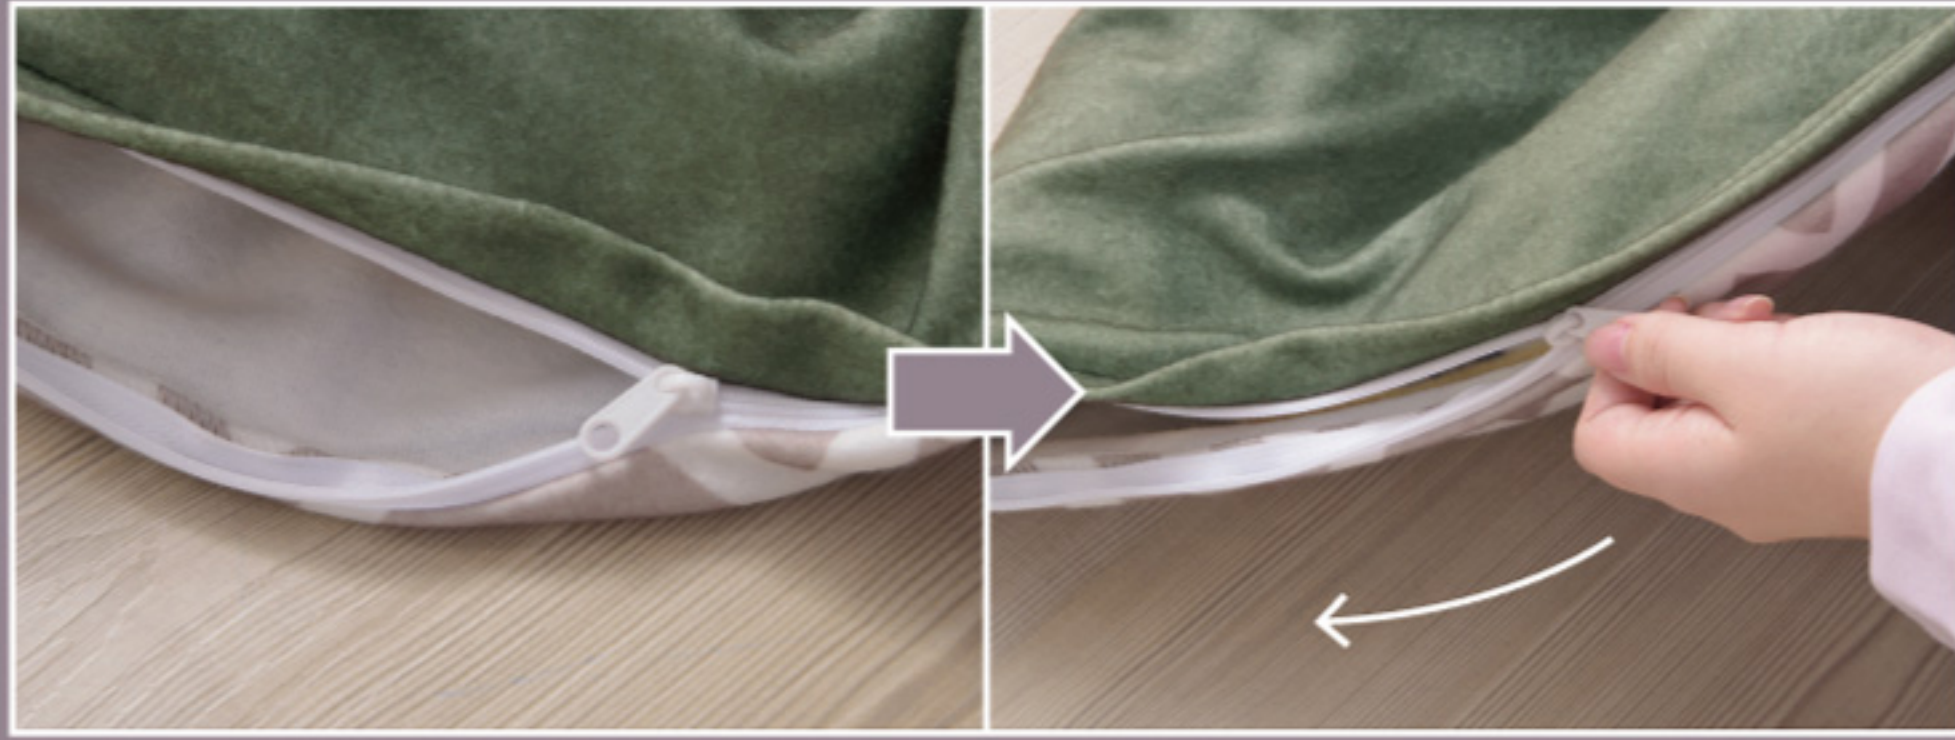

# シーンに合わせて柄を使い分けられる

リバーシブルに使えるコタツ布団カバー。

ファスナーで閉める仕様になっており、簡単にコタツ布団にカバーを被せることができます。

ファスナーはカバーで隠れる仕様。床に傷が付きにくく踏んでしまった時にも怪我をする心配がありません。