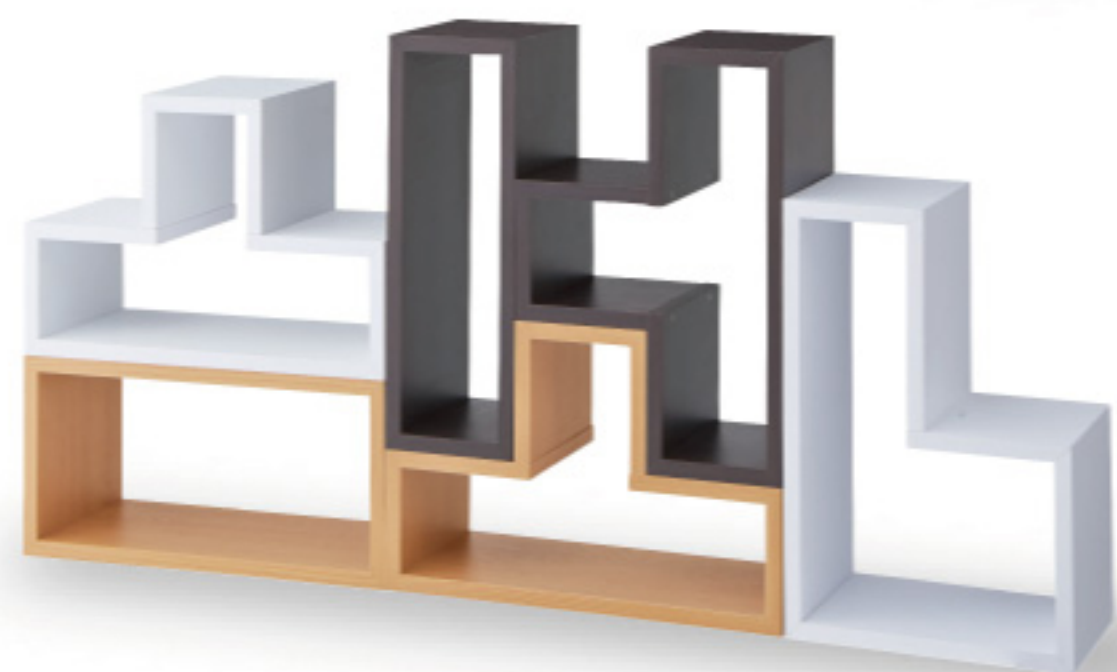

# Puzzle rack

パズルのように、自由に組み合わせが可能なパズルラック  
収納したいもの、限られたスペースに合わせて収納スペースを確保できます。

**NWS-559NA** 179879 **NWS-559WH** 179886 **NWS-559BR** 179862  
¥6,500(税別)  
W54×D23×D36 cm  
パズルラック トツゾー ロット3  
合成樹脂化粧合板

**NWS-556WH** 107612  
**NWS-556NA** 107605  
**NWS-556BR** 107629  
¥6,500(税別) LF  
W54×D23×D18 cm  
パズルラック コゾー ロット4  
合成樹脂化粧合板

パズルのように自由に組み合わせ

コンパクトで移動もラクラク♪

お手入れしやすいPVCシート貼り

BR NA WH

お部屋に馴染みやすいカラー