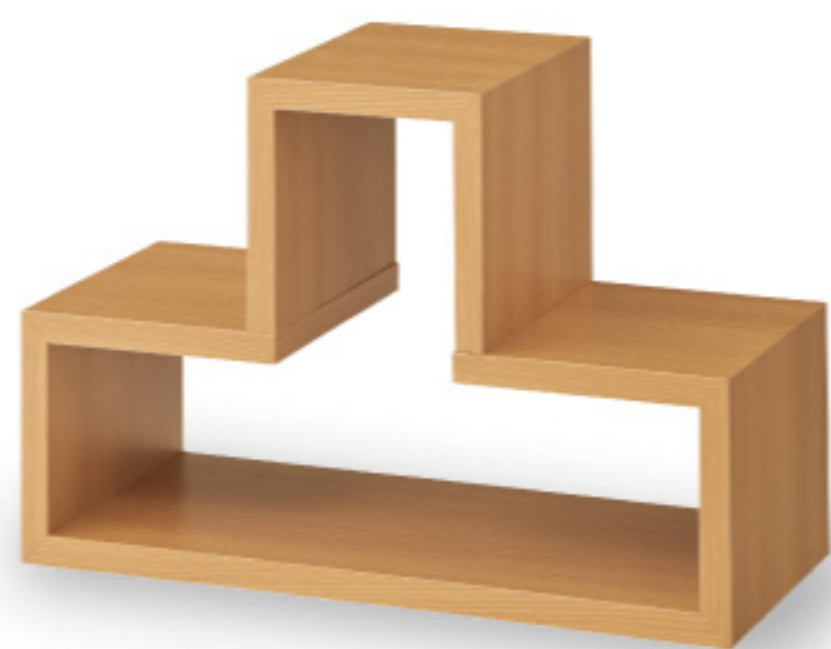

# Puzzle rack

パズルのように、自由に組み合わせが可能なパズルラック  
収納したいもの、限られたスペースに合わせて収納スペースを確保できます。

**NWS-559NA** 179879 **NWS-559WH** 179886 **NWS-559BR** 179862  
¥6,500(税別)  
W54×D23×D36 cm  
パズルラック トツゾー ロット3  
合成樹脂化粧合板

**NWS-556WH** 107612  
**NWS-556NA** 107605  
**NWS-556BR** 107629  
¥6,500(税別) LF  
W54×D23×D18 cm  
パズルラック コゾー ロット4  
合成樹脂化粧合板

**NV** 廃止 **NA** 107636  
**NWS-557WH** 107643  
**NWS-557BR** 107650  
¥8,400(税別) LF  
W54×D23×D27 cm  
パズルラック ダイゾー ロット4  
合成樹脂化粧合板

**NWS-558BR** 040575  
**NWS-558NA** 029921  
**NWS-558WH** 029938  
¥8,600(税別) LF  
W54×D23×D36/18 cm  
パズルラック アゴゾー ロット4  
合成樹脂化粧合板

パズルのように自由に組み合わせ

コンパクトで移動もラクラク♪

お手入れしやすいPVCシート貼り

BR NA WH

お部屋に馴染みやすいカラー