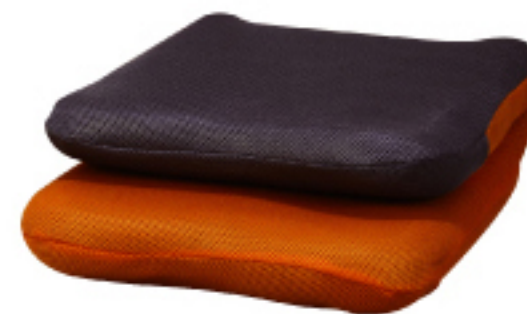

room essence

No.006

RKC-17PK

折りたたみ時

RKC-17GR

RKC-17BR

RKC-17BK

BORDER

RKC-17PK/GR/BR/BK 117727/117710/117703/117697

¥5,250[本体価格 ¥5,000]

W44×D53~58×H51×SH12cm

折りたたみ式もこもこチェア ボーダー ロット4(アソート可)
スチールパイプ ウレタンフォーム 張地:ポリエステル100%

THC-102GR

THC-102OR

折りたたみ時

FOLD

THC-102GR/OR 118618/118625

¥3,675[本体価格 ¥3,500]

W42×D48~60×H49×SH8.5cm

折りたたみ式もこもこチェア フォールド ロット6(アソート可)
スチール ウレタンフォーム
張地:ポリエステル100%(メッシュ)
折りたたみ式

CARS

THC-101OR/GR/GY

118656/118649/118632

¥18,000(税別)