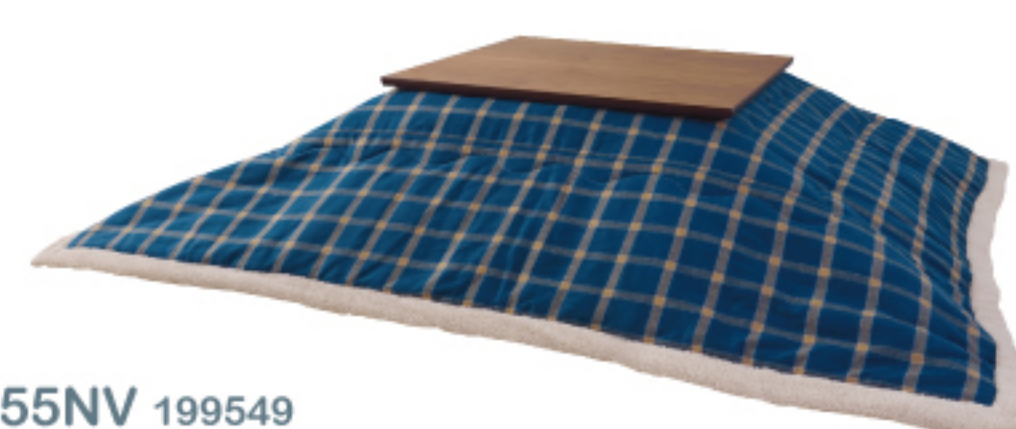

kotatsu FUTON series

Gingham Check ギンガムチェック

正方形用フトン

天板サイズ:80x80cm以下

KK-153RD 199488
¥14,500 (税別)
W190×D190 cm

KK-153WH 199501
¥14,500 (税別)
W190×D190 cm

薄掛けコタツ布団 正方形 ロット4 (小箱入)(アソート可)
ポリエステル

※ KK-153RD, KK-153WHでアソートができます

長方形用フトン

天板サイズ:120x80cm以下

KK-154RD 199495
¥17,500 (税別)
W190×D230 cm

KK-154WH 199518
¥17,500 (税別)
W190×D230 cm

薄掛けコタツ布団 長方形 ロット4 (小箱入)(アソート可)
ポリエステル

※ KK-154RD, KK-154WHでアソートができます

テーブルを引き立たせる
シンプルなチェック柄

裏地はやさしい手触りの
サンゴマイヤー素材

Windowpane Check ウィンドウ・ペンチェック

正方形用フトン

天板サイズ:80x80cm以下

KK-155GY 199525
¥14,500 (税別)
W190×D190 cm

KK-155NV 199549
¥14,500 (税別)
W190×D190 cm

薄掛けコタツ布団 正方形 ロット4 (小箱入)(アソート可)
ポリエステル

※ KK-155GY, KK-155NVでアソートができます