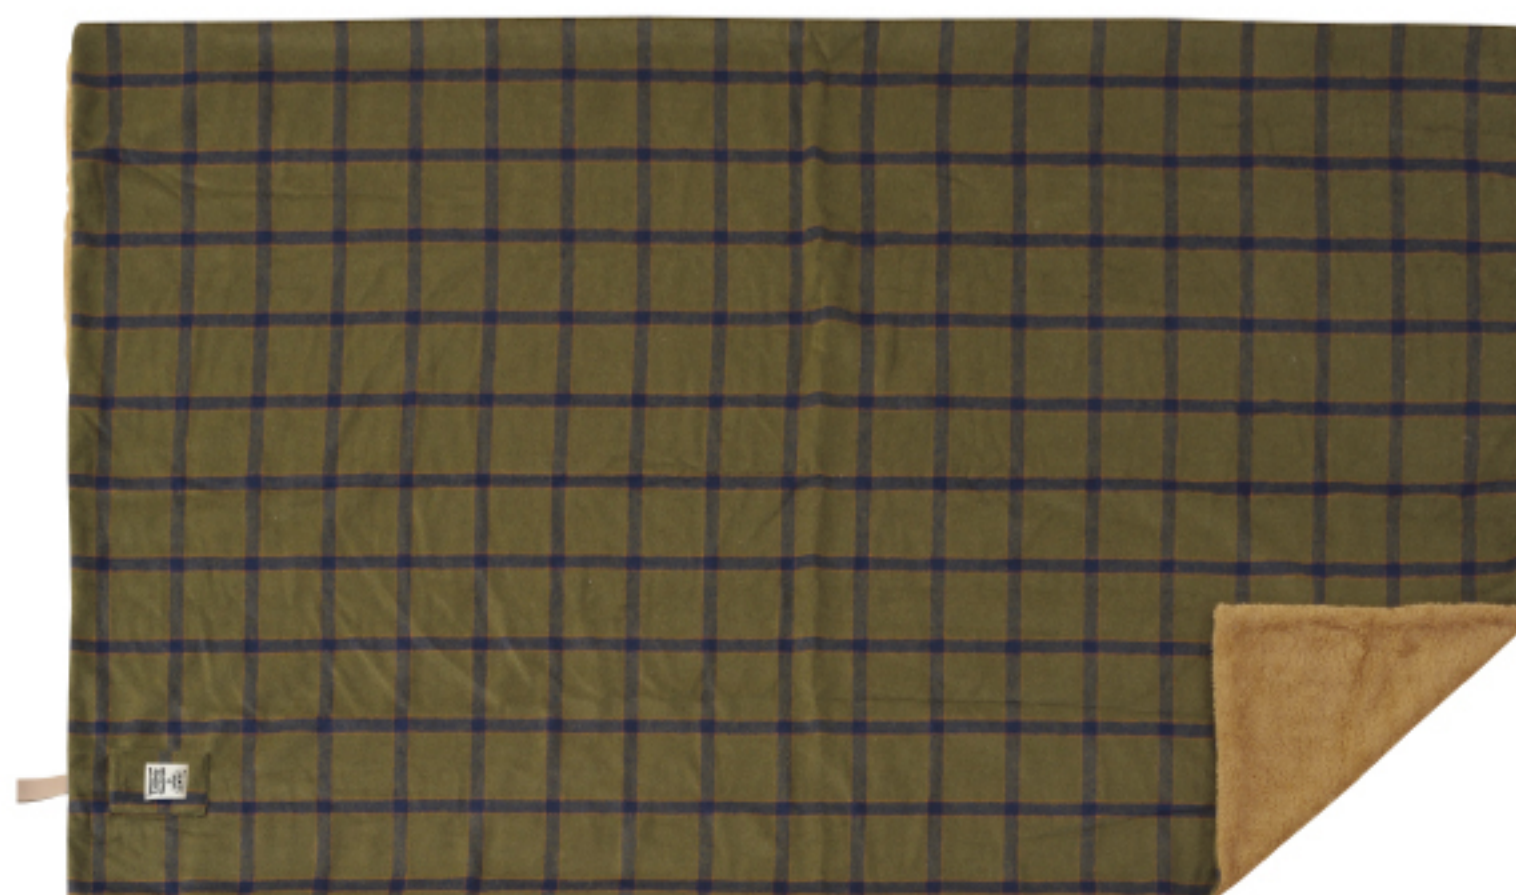

ROLL BLANKET

R.essence
OUTDOOR
outdoor living

ゴムバンドはポケットに収納できます

ゴムバンドにプリントが入ります

ゴムバンドを取っ手として使用

Light
Furniture

ROOM
ESSENCE

No.577

丸めて便利な 両面ロールブランケット

クルッとまとめることができるブランケットです。持ち歩くときは丸めてバンドで留めることができますのでアウトドアでも大活躍です。広げて使うときは小さいポケットの中にバンドを収納することができます。

生地アップ

GLS-483GY 199617
¥5,000(税別)
約W100×D148cm
ロールブランケット
ロット10(アソート可)
ポリエステル

生地アップ

GLS-483NV 199624
¥5,000(税別)
約W100×D148cm
ロールブランケット
ロット10(アソート可)
ポリエステル