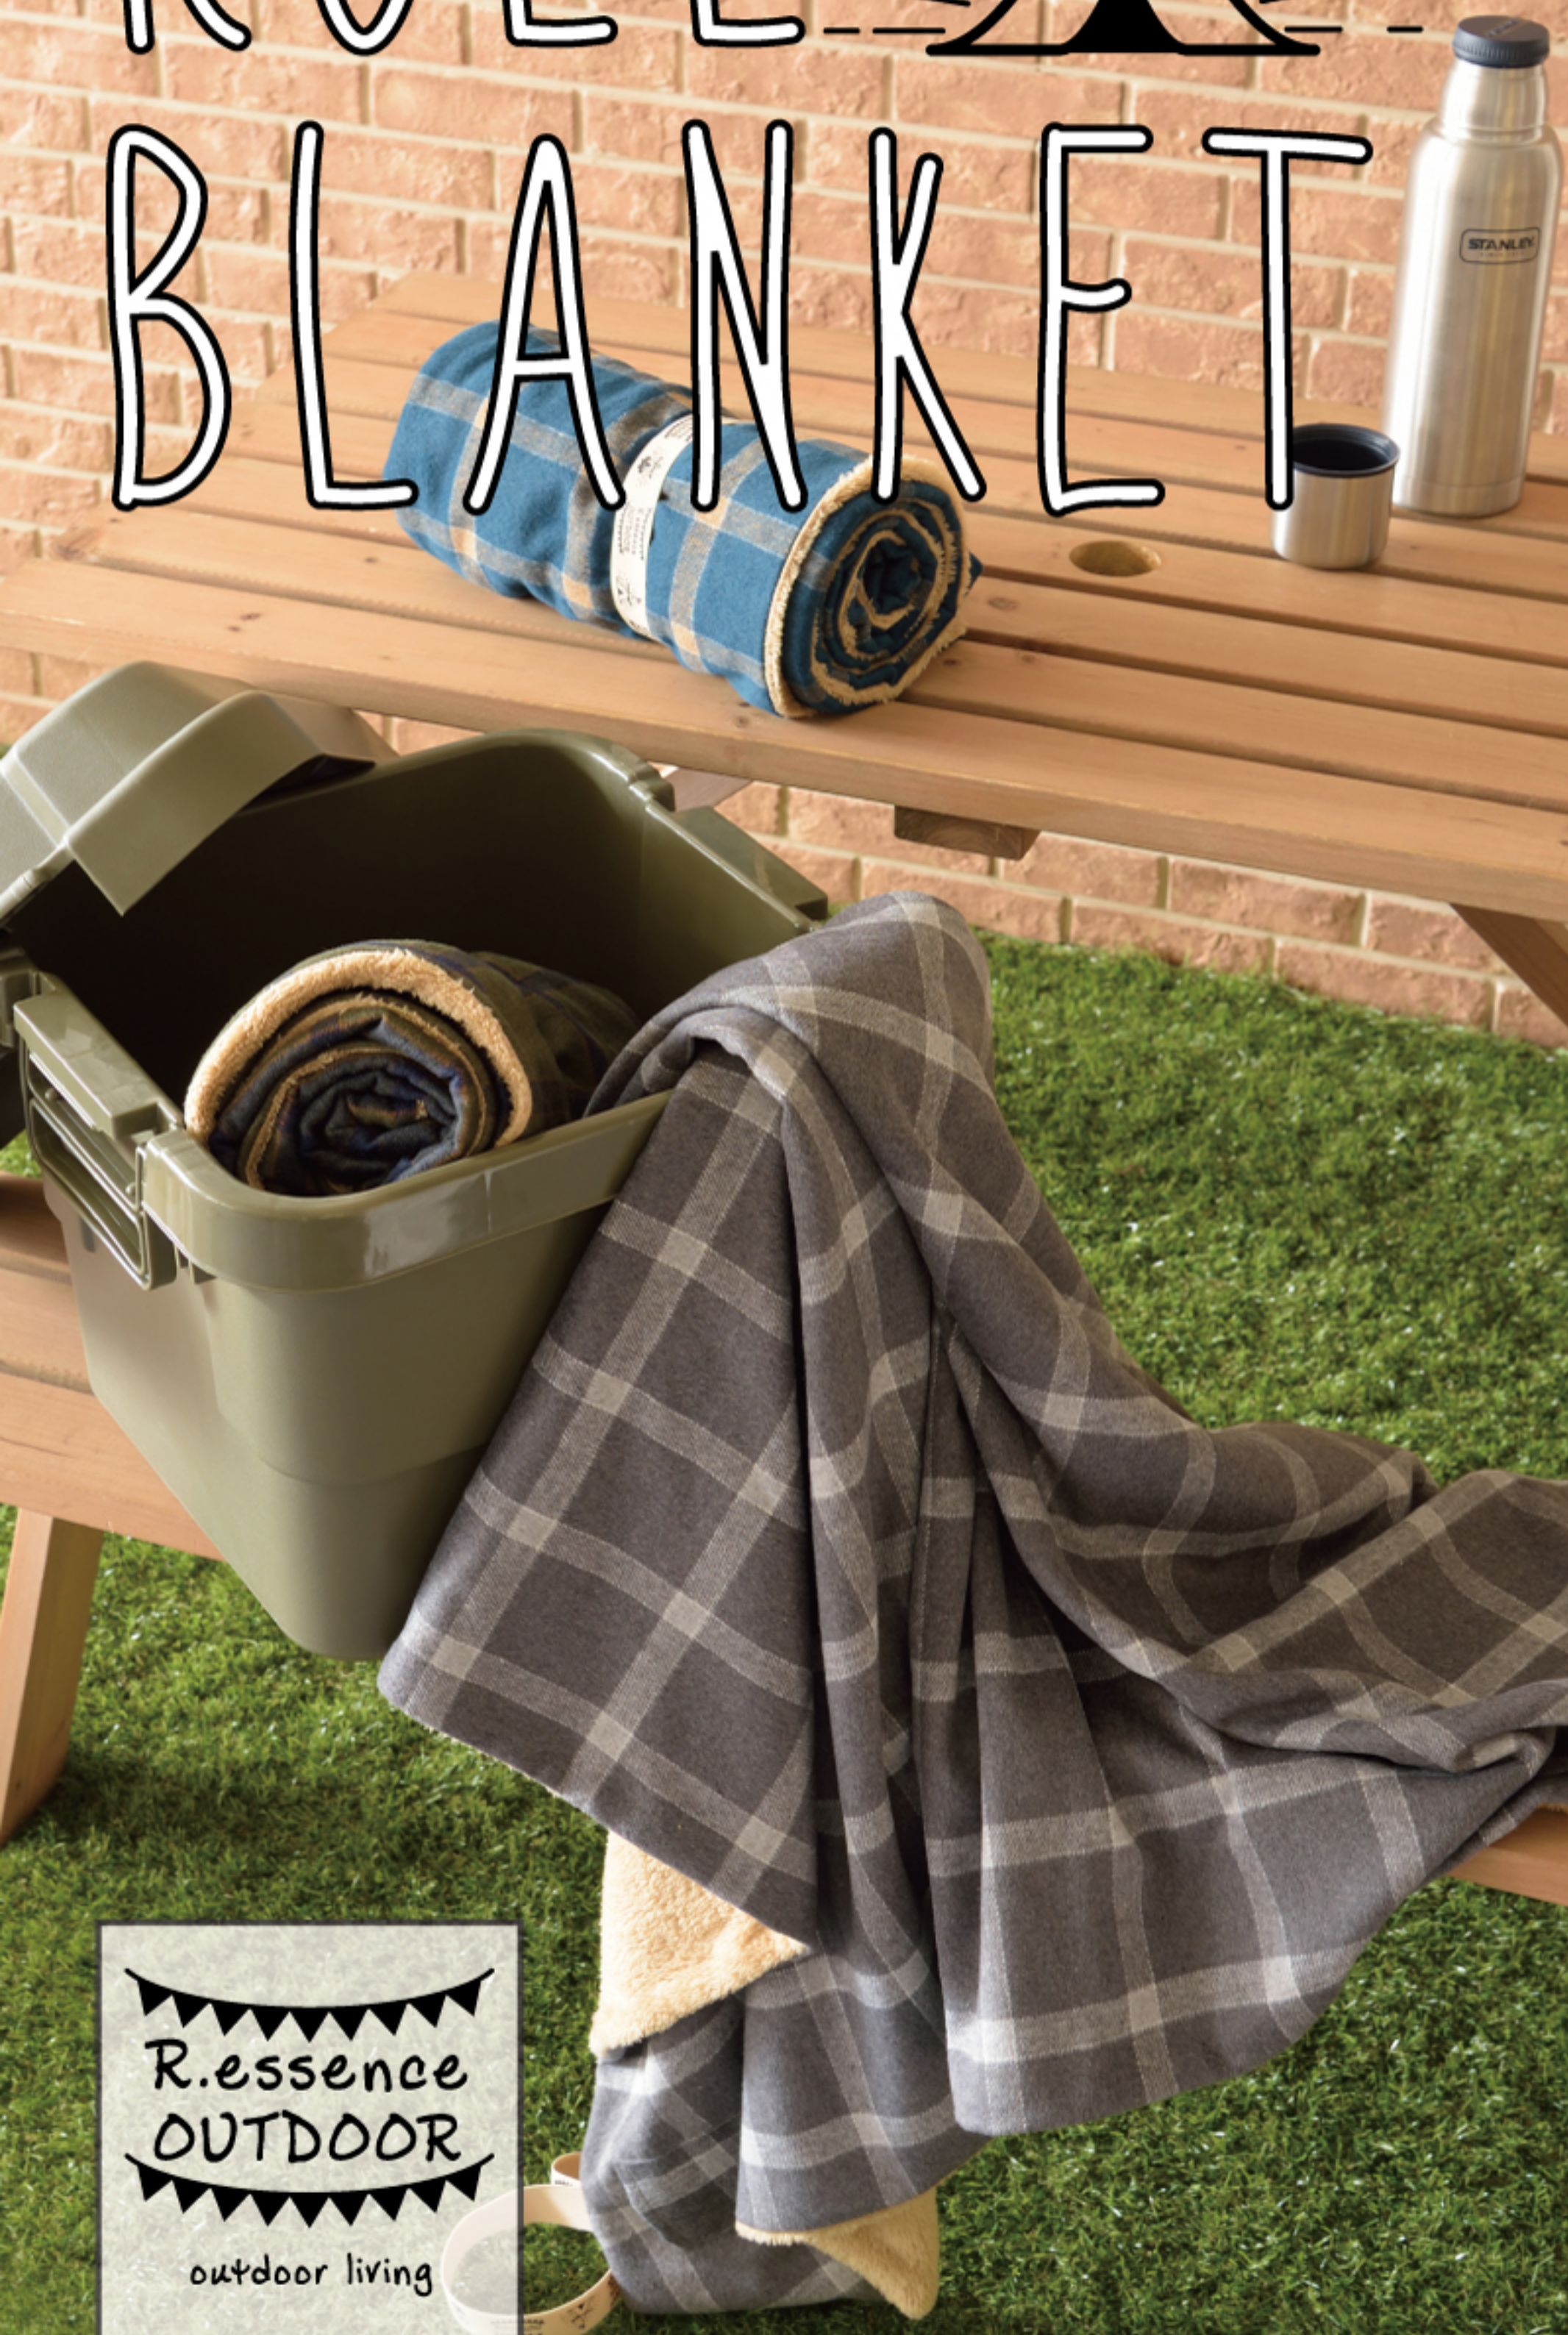

ROLL BLANKET

R.essence
OUTDOOR
outdoor living

ゴムバンドはポケットに収納できます

ゴムバンドにプリントが入ります

ゴムバンドを取っ手として使用

Light
Furniture

ROOM
ESSENCE

No.577

丸めて便利な 両面ロールブランケット

クルッとまとめることができるブランケットです。持ち歩くときは丸めてバンドで留めることができますのでアウトドアでも大活躍です。広げて使うときは小さいポケットの中にバンドを収納することができます。

生地アップ

GLS-483GY 199617
¥5,000(税別)
約W100×D148cm
ロールブランケット
ロット10(アソート可)
ポリエステル

生地アップ

GLS-483NV 199624
¥5,000(税別)
約W100×D148cm
ロールブランケット
ロット10(アソート可)
ポリエステル