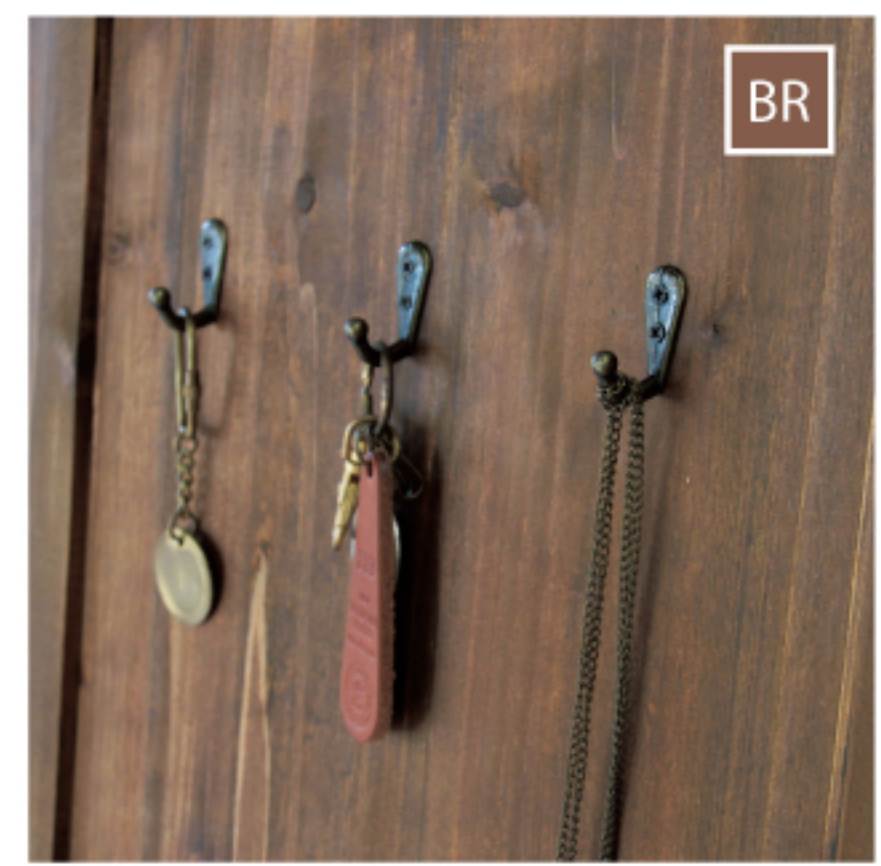

Sole

DOOR×MIRROR

〔ソール〕ドアミラー

扉の形をそのまま活かした、遊び心満載の「ドアミラー」。
発売当初から人気のブラウンとホワイトに加え、新色の
ライトブラウンが仲間入りしました。

New
Color!!

扉付きなので
ミラーカバー
が不要です♪

OPEN!!

▲ フック

TSM-13LBR 198061
TSM-13BR 146444
TSM-13WH 159062
¥32,500(税別)
W45×D45×H134 cm
ソール ドアミラー ロット1
天然木(杉) 水性ラッカー塗装 3mm飛散防止ミラー