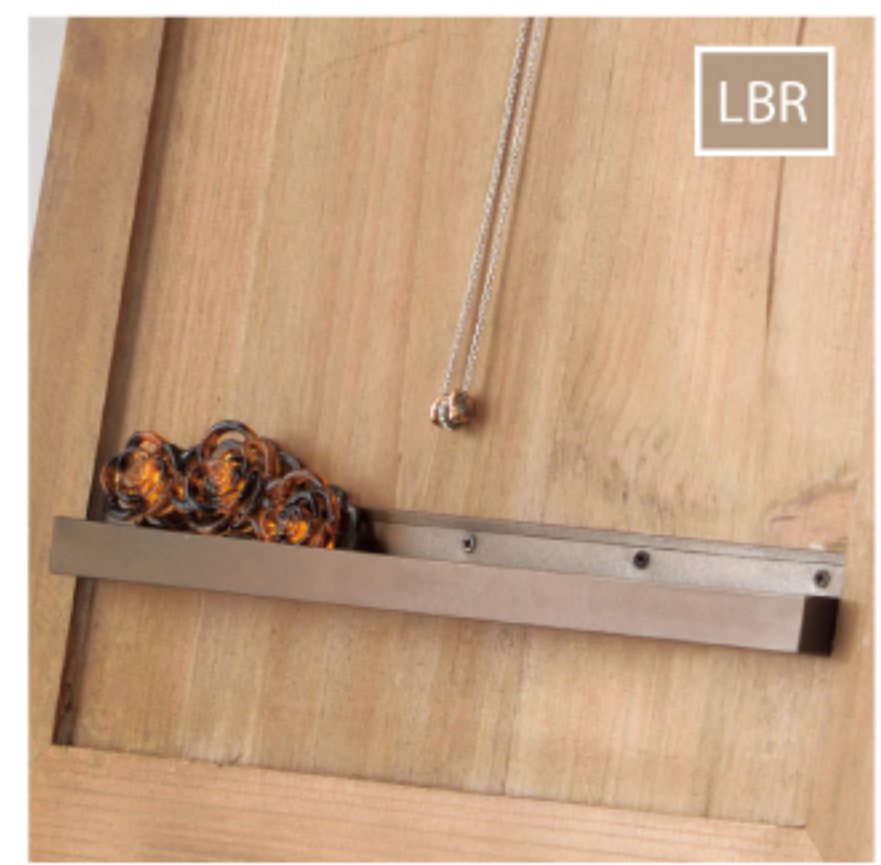

▲ 小物入れ

TSM-13LBR 198061
TSM-13BR 146444
TSM-13WH 159062
¥32,500(税別)
W45×D45×H134 cm
ソール ドアミラー ロット1
天然木(杉) 水性ラッカー塗装 3mm飛散防止ミラー