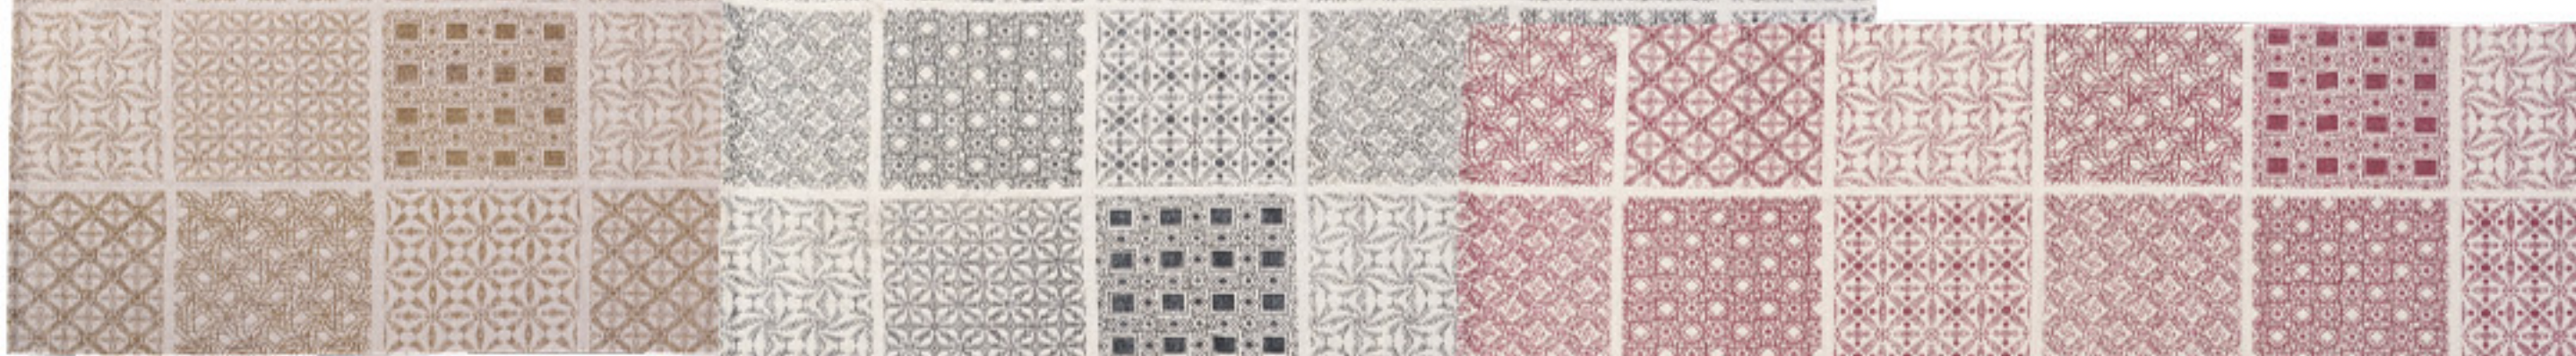

RUG Serise

Light
Furniture

ストーンウォッシュを施したような、ヴィンテージ風ラグ。
模様のかすれも細かく表現しました。

いくつもの幾何学模様を組み合わせた、バンドナ風ラグ。
細かい模様が綺麗にプリントされています。

グラデーションが綺麗なチューブマット
厚手のマットなので、もちもちした踏みごこちです。

90 × 130 size

TTR-143A 195442

TTR-143B 195459

TTR-143C 195466

¥4,500 (税別)

W90 × D130 cm

ラグ ロット6 (アソート可)
コットン

130 × 190 size

TTR-144A 195473

TTR-144B 195480

TTR-144C 195497