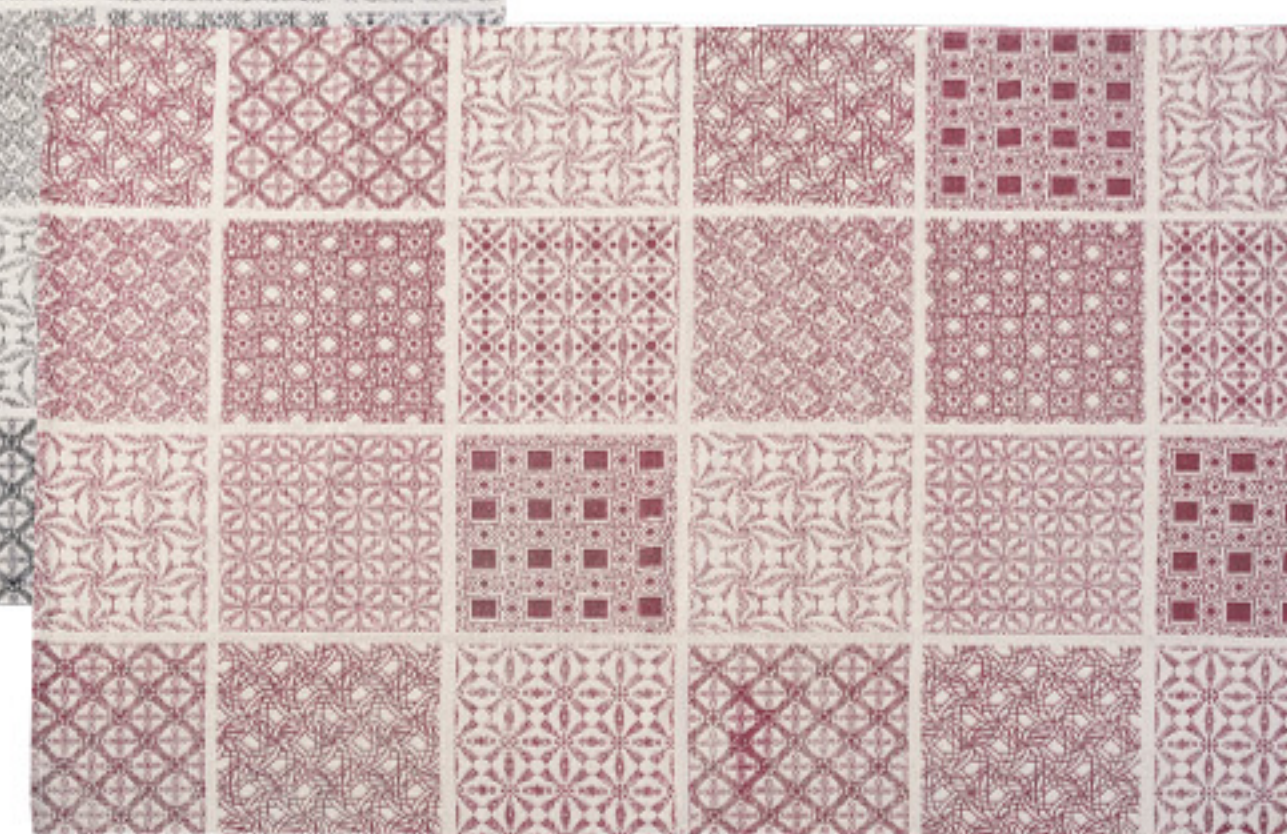

RUG Serise

Light
Furniture

ストーンウォッシュを施したような、ヴィンテージ風ラグ。
模様のかすれも細かく表現しました。

いくつもの幾何学模様を組み合わせた、バンドナ風ラグ。
細かい模様が綺麗にプリントされています。

グラデーションが綺麗なチューブマット
厚手のマットなので、もちもちした踏みごこちです。

90 × 130 size

TTR-143A 195442

TTR-143B 195459

TTR-143C 195466

¥4,500 (税別)

W90 × D130 cm

ラグ ロット6 (アソート可)
コットン

130 × 190 size

TTR-144A 195473

TTR-144B 195480

TTR-144C 195497